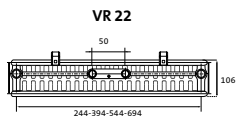

VERTICAL

Sparar på utrymme
PANELRADIATORER

Radiatorer

Anslutningar

Mittanslutning