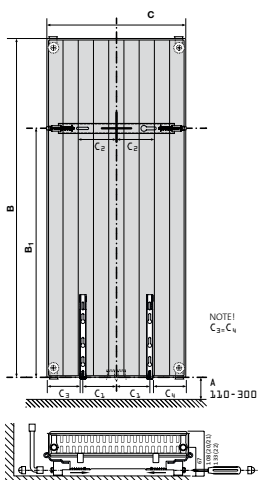

- 2 x 1/2" mittanslutning underifrån, c/c 50 mm samt 4 x 1/2" anslutningar, uppe resp. nere.
- Radiatorpaketet innehåller konsoler, 2 sidoplåtar, installationsclips, installationsschablon, luftskruv, 3 blindproppar samt skruvar och plastproppar.

Övriga anslutningar
är inte möjliga. VVA ventil, se
Tillbehör.

Installationsmått

C	300	450	600	750
C ₁	75	100	175	250
C ₂	50	125	200	275

B	1800	1950	2100
B ₁	1450	1600	1750

Värmeavgivning
Samtliga värmeavgivningstabeller finns på vår
hemsida www.purmo.se.