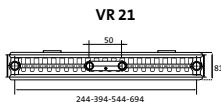

VERTICAL

Sparar på utrymme
PANELRADIATORER

Radiatorer

Anslutningar

Mittanslutning