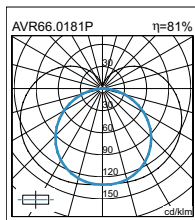

IP44 5x2,5mm²

Jono-valaisimet kytkimellä

Painokytkimellä varustetut Jono-valaisimet. Symmetrisen muotonsa ansiosta valaisimien kätisyys on helposti vaihdettavissa vain kääntämällä valaisinta

SÄHKÖNÖ	TYYPPI	NIMIKE
Jono TC 11W ja T8 (Ø 26mm) kytkimellä		
H 42 176 04	AVR66.1111	1x11W TC/G23 230V 50Hz, 379mm
H 42 171 29	AVR66.0151	1x15W T8/G13 230V 50Hz, 523mm
H 42 171 32	AVR66.0181	1x18W T8/G13 230V 50Hz, 675mm
H 42 171 35	AVR66.0301	1x30W T8/G13 230V 50Hz, 980mm
H 42 171 38	AVR66.0361	1x36W T8/G13 230V 50Hz, 1285mm
H 42 171 41	AVR66.0581	1x58W T8/G13 230V 50Hz, 1585mm
Jono T5 (Ø 16mm) ja T8 (Ø 26mm) kytkimellä ja elektronisella liitäntälaitteella		
H 42 178 08	AVR66.0141E	1x14W T5/G5 230/240V 0-50/60Hz, 644mm
H 42 179 83	AVR66.0281E	1x28W T5/G5 230/240V 0-50/60Hz, 1244mm
H 42 178 11	AVR66.0181E	1x18W T8/G13 230/240V 0-50/60Hz, 675mm
H 42 178 18	AVR66.0361E	1x36W T8/G13 230/240V 0-50/60Hz, 1285mm
H 42 178 21	AVR66.0581E	1x58W T8/G13 230/240V 0-50/60Hz, 1585mm