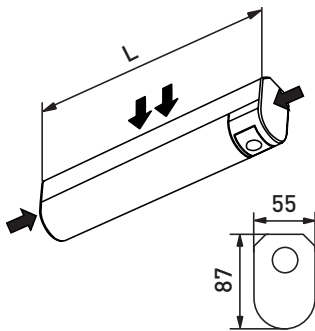

IP44 5x2,5mm²

Jono-valaisimet kytkimellä

Painokytkimellä varustetut Jono-valaisimet. Symmetrisen muotonsa ansiosta valaisimien kätisyys on helposti vaihdettavissa vain kääntämällä valaisinta

SÄHKÖNÖ	TYYPPI	NIMIKE
Jono TC 11W ja T8 (Ø 26mm) kytkimellä		
H 42 176 04	AVR66.1111	1x11W TC/G23 230V 50Hz, 379mm
H 42 171 29	AVR66.0151	1x15W T8/G13 230V 50Hz, 523mm
H 42 171 32	AVR66.0181	1x18W T8/G13 230V 50Hz, 675mm
H 42 171 35	AVR66.0301	1x30W T8/G13 230V 50Hz, 980mm
H 42 171 38	AVR66.0361	1x36W T8/G13 230V 50Hz, 1285mm
H 42 171 41	AVR66.0581	1x58W T8/G13 230V 50Hz, 1585mm
Jono T5 (Ø 16mm) ja T8 (Ø 26mm) kytkimellä ja elektronisella liitäntälaitteella		
H 42 178 08	AVR66.0141E	1x14W T5/G5 230/240V 0-50/60Hz, 644mm
H 42 179 83	AVR66.0281E	1x28W T5/G5 230/240V 0-50/60Hz, 1244mm
H 42 178 11	AVR66.0181E	1x18W T8/G13 230/240V 0-50/60Hz, 675mm
H 42 178 18	AVR66.0361E	1x36W T8/G13 230/240V 0-50/60Hz, 1285mm
H 42 178 21	AVR66.0581E	1x58W T8/G13 230/240V 0-50/60Hz, 1585mm