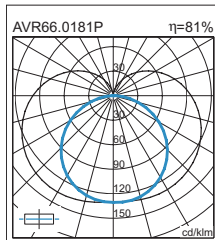

IP44 5x2,5mm<sup>2</sup>