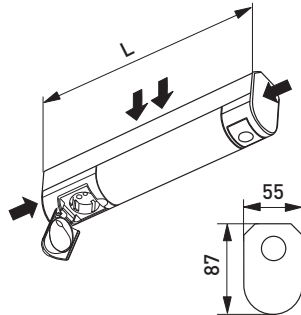

IP44 5x2,5mm<sup>2</sup>

## Jono-valaisimet kytkimellä ja pistorasialla

Painokytkimellä ja pistorasialla varustetut Jono-valaisimet kuiviin ja kosteisiin tiloihin. Kuivissa tiloissa pistorasian kansi voidaan irroittaa, jolloin kotelointiluokka on IP21. Symmetrisen muotonsa ansiosta valaisimien kätisyys on helposti vaihdettavissa vain kääntämällä valaisinta.

SÄHKÖNÖ	TYYPPI	NIMIKE
<b>Jono TC 11W ja T8 ( Ø 26mm ) kytkimellä ja pistorasialla</b>		
42 172 22	AVR66.1111P	1x11W TC/G23 230V 50Hz, 456mm
42 172 25	AVR66.0151P	1x15W T8/G13 230V 50Hz, 599mm
42 172 28	AVR66.0181P	1x18W T8/G13 230V 50Hz, 751mm
H 42 172 31	AVR66.0301P	1x30W T8/G13 230V 50Hz, 1056mm
H 42 172 34	AVR66.0361P	1x36W T8/G13 230V 50Hz, 1361mm
H 42 172 37	AVR66.0581P	1x58W T8/G13 230V 50Hz, 1661mm
<b>Jono T5 ( Ø 16mm ) ja T8 ( Ø 26mm ) kytkimellä, pistorasialla ja elektronisella liitäntälaitteella</b>		
H 42 177 28	AVR66.0141EP	1x14W T5/G5 230/240V 0-50/60Hz, 721mm
H 42 177 32	AVR66.0281EP	1x28W T5/G5 230/240V 0-50/60Hz, 1321mm
H 42 178 12	AVR66.0181EP	1x18W T8/G13 230/240V 0-50/60Hz, 751mm
H 42 178 19	AVR66.0361PE	1x36W T8/G13 230/240V 0-50/60Hz, 1361mm