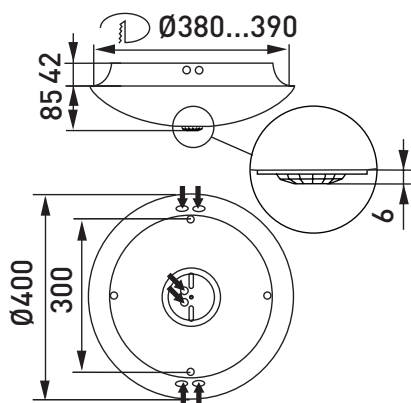

AVR400-tarvikkeet ja -varaosat lueteltu seuraavalla sivulla.

ENSTO

IP44 5x2,5mm²

AVR400 + AVL59/AL

AVR400

SÄHKÖNÖ	TYYPPI	NIMIKE
AVR400 tutkatunnistinvalaisimet elektronisella liitäntälaitteella		
H 42 170 16	AVR400.2189E	AVR400 IP44 2xTC-L18W E PC O RADAR
H 42 170 19	AVR400.2269E	AVR400 IP44 2xTC-DE26W E PC O RADAR
AVR400PIR elektronisella liitäntälaitteella ja releellä Päälle/Pois valaistustasojen ohjaamiseksi myös ulkoisen 230V syötön kautta		
H 41 174 87	AVR400.2184ER	2x18W TC-L/2G11 230V 50Hz
AVR400 PIR tunnistinvalaisimet ohjattavalla 1-10V elektronisella liitäntälaitteella. Jatkuvasti palava perusvalaistustaso 5% ja PIR ohjattu valaistustaso 100%		
H 41 174 86	AVR400.2186D	2x18W TC-L/2G11 230/240V 50Hz
H 41 171 68	AVR400.218/186D	18W+18W TC-L/2G11 230/240V 50/60Hz
H 42 178 97	AVR400.2266D	2x26W TC-DE/G24q-3 230/240V 50Hz
AVR400 PIR tunnistinvalaisimet ohjattavalla 1-10V elektronisella liitäntälaitteella. Jatkuvasti palava perusvalaistustaso 5% tai 20% ja PIR ohjattu valaistustaso 80% tai 100%		
H 42 178 94	AVR400.2185D	2x18W TC-L/2G11 230/240V 50Hz
H 42 178 96	AVR400.2265D	AVR400 IP44 2xTC-DE 26W D PIR
AVR400 tutkatunnistinvalaisimet ohjattavalla 1-10V elektronisella liitäntälaitteella. Jatkuvasti palava perusvalaistustaso 5% ja tutka ohjattu valaistustaso 100%		
H 42 170 14	AVR400.2189D	AVR400 IP44 2xTC-L18W D PC O RADAR
H 42 170 17	AVR400.2269D	AVR400 IP44 2xTC-DE26W D PC O RADAR
AVR400 koristerenkaat polykarbonaattia		
41 179 52	AVL52	Valkoinen
41 179 53	AVL52/AL	Harjattu alumiini
H 41 179 54	AVL53	Vaalea puukuviointi
H 41 179 55	AVL53.1	Tumma puukuviointi
H 41 179 56	AVL54	Teräs
AVR400 koristerenkaat polykarbonaattia		
H 41 176 83	AVL59	Valkoinen
H 41 176 84	AVL59/AL	Alumiini
AVR400 koristerenkaat pulverimaalattua alumiinia		
H 41 178 80	AVL50	Valkoinen
H 41 178 82	AVL50.2	Antiikkihopea
H 41 178 83	AVL50.3	Teräs
AVR400 tarvikkeet ja varaosat		
H 41 179 31	AVV400	Varakupu polykarbonaattia AVR400 valaisimille
H 41 179 32	AVV400.1	Varakupu AVR400-PIR valaisimille, opaali polykarbonaatti