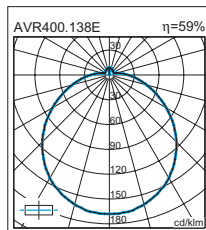

YLEISVALAISIMET

ENSTO

AVR400

Tyylikkää ja tehokkaita valaisimet auloihin, käytäviin, konttoreihin, hotellihuoneisiin sekä kotien moniin valaistustarpeisiin. Soveltuu sekä kosteisiin että kuiviin tiloihin. Materiaali on polykarbonaattia. Valaisinten sisustuksellista ilmettä on helppo muunnella erilaisin koristerenkain. AVR400 sarja on suurin Enston kolmen koon valaisimista. Rengasloiste- ja hehkulamput eivät kuulu valaisintoimituksiin. Muissa mukana valonlähteet värisävy 830.

SÄHKÖNÖ	TYYPPI	NIMIKE
AVR400 valaisin E27-kannalla		
41 175 21	AVR400	1x100W A60/E27
AVR400 valaisimet elektronisella liitäntälaitteella		
41 175 22	AVR400.218E	2x18W TC-L/2G11 230/240V 0-50/60Hz
H 41 175 83	AVR400.418/9E	2x18W TC-L/2G11+2x9W TC-E/2G7 230-240V 0-50/60Hz
H 41 175 62	AVR400.218/18E	18W+18W TC-L/2G11 230/240V 0-50/60Hz
H 41 175 38	AVR400.2188E	2x18W TC-L/2G11 230/240V 0-50/60Hz+E14 max 10W
H 41 174 96	AVR400.226E	AVR400 IP44 2xTC-DE 26W E PC
41 175 24	AVR400.138E	1x38W TC-DD/GR10q 230/240V 0-50/60Hz
H 41 175 27	AVR400.055CE	1x55W T5C/2GX13 230/240V 0-50/60Hz
AVR400 turvalaisin magneettisella kuristimella ja elektronisella pikasätyttimellä		
H 42 179 31	AVR400.128H/3M	AVR400/3M IP44 TC-DD 28W H PC O
AVR400 turvalaisin elektronisella liitäntälaitteella		
H 42 179 32	AVR400.218E/3SM	AVR400/3SM IP44 2xTC-L 18W E PC O
AVR400 ohjattavalla 1-10V elektronisella liitäntälaitteella		
H 41 175 81	AVR400.218D	2x18W TC-L/2G11 230/240V 0-50/60Hz
H 42 178 95	AVR400.226D	2x26W TC-DE/G24q-3 230/240V 0-50/60Hz
AVR400 ohjattavalla 1-10V elektronisella liitäntälaitteella ja releellä 5%/100% valaistustasojen ohjaamiseksi ulkoisen 230V syötön kautta		
H 41 175 82	AVR400.218DR	2x18W TC-L/2G11 230V 50Hz
AVR400 PIR tunnistinvalaisimet elektronisella liitäntälaitteella		
H 41 174 83	AVR400.1184E	1x18W TC-L/2G11 230/240V 50/60Hz
41 175 42	AVR400.2184E	2x18W TC-L/2G11 230/240V 50/60Hz
H 41 174 84	AVR400.218/94E	9W TC-E/2G7+18W TC-L/2G11 230/240V 50/60Hz
H 41 174 97	AVR400.2264E	AVR400 IP44 2xTC-DE 26W E PIR
H 41 174 85	AVR400.418/94E	2x18W TC-L/2G11+2x9W TC-E/2G7 230/240V 50/60Hz
H 41 175 44	AVR400.0554CE	1x55W T5C/2GX13 230/240V 50/60Hz

AVR400-tarvikkeet ja -varaosat lueteltu seuraavalla sivulla.