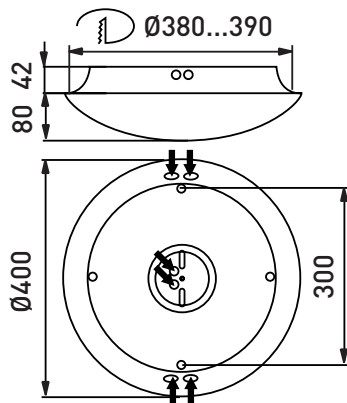

YLEISVALAISIMET

ENSTO

AVR400

Tyylikkää ja tehokkaita valaisimet auloihin, käytäviin, konttoreihin, hotellihuoneisiin sekä kotien moniin valaistustarpeisiin. Soveltuu sekä kosteisiin että kuiviin tiloihin. Materiaali on polykarbonaattia. Valaisinten sisustuksellista ilmettä on helppo muunnella erilaisin koristerenkain. AVR400 sarja on suurin Enston kolmen koon valaisimista. Rengasloiste- ja hehkulamput eivät kuulu valaisintoimituksiin. Muissa mukana valonlähteet värisävy 830.

SÄHKÖNÖ	TYYPPI	NIMIKE
AVR400 valaisin E27-kannalla		
41 175 21	AVR400	1x100W A60/E27
AVR400 valaisimet elektronisella liitäntälaitteella		
41 175 22	AVR400.218E	2x18W TC-L/2G11 230/240V 0-50/60Hz
H 41 175 83	AVR400.418/9E	2x18W TC-L/2G11+2x9W TC-E/2G7 230-240V 0-50/60Hz
H 41 175 62	AVR400.218/18E	18W+18W TC-L/2G11 230/240V 0-50/60Hz
H 41 175 38	AVR400.2188E	2x18W TC-L/2G11 230/240V 0-50/60Hz+E14 max 10W
H 41 174 96	AVR400.226E	AVR400 IP44 2xTC-DE 26W E PC
41 175 24	AVR400.138E	1x38W TC-DD/GR10q 230/240V 0-50/60Hz
H 41 175 27	AVR400.055CE	1x55W T5C/2GX13 230/240V 0-50/60Hz
AVR400 turvalaisin magneettisella kuristimella ja elektronisella pikasätyttimellä		
H 42 179 31	AVR400.128H/3M	AVR400/3M IP44 TC-DD 28W H PC O
AVR400 turvalaisin elektronisella liitäntälaitteella		
H 42 179 32	AVR400.218E/3SM	AVR400/3SM IP44 2xTC-L 18W E PC O
AVR400 ohjattavalla 1-10V elektronisella liitäntälaitteella		
H 41 175 81	AVR400.218D	2x18W TC-L/2G11 230/240V 0-50/60Hz
H 42 178 95	AVR400.226D	2x26W TC-DE/G24q-3 230/240V 0-50/60Hz
AVR400 ohjattavalla 1-10V elektronisella liitäntälaitteella ja releellä 5%/100% valaistustasojen ohjaamiseksi ulkoisen 230V syötön kautta		
H 41 175 82	AVR400.218DR	2x18W TC-L/2G11 230V 50Hz
AVR400 PIR tunnistinvalaisimet elektronisella liitäntälaitteella		
H 41 174 83	AVR400.1184E	1x18W TC-L/2G11 230/240V 50/60Hz
41 175 42	AVR400.2184E	2x18W TC-L/2G11 230/240V 50/60Hz
H 41 174 84	AVR400.218/94E	9W TC-E/2G7+18W TC-L/2G11 230/240V 50/60Hz
H 41 174 97	AVR400.2264E	AVR400 IP44 2xTC-DE 26W E PIR
H 41 174 85	AVR400.418/94E	2x18W TC-L/2G11+2x9W TC-E/2G7 230/240V 50/60Hz
H 41 175 44	AVR400.0554CE	1x55W T5C/2GX13 230/240V 50/60Hz

AVR400-tarvikkeet ja -varaosat lueteltu seuraavalla sivulla.