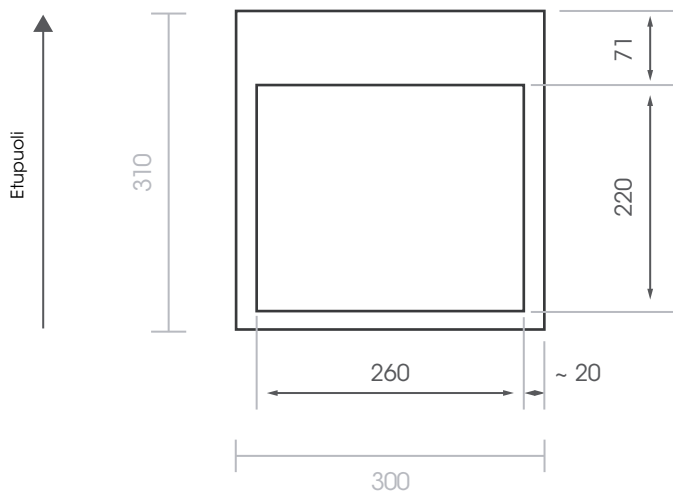

ALTA

Polaria-tuotteilla
on kahden vuoden takuu!