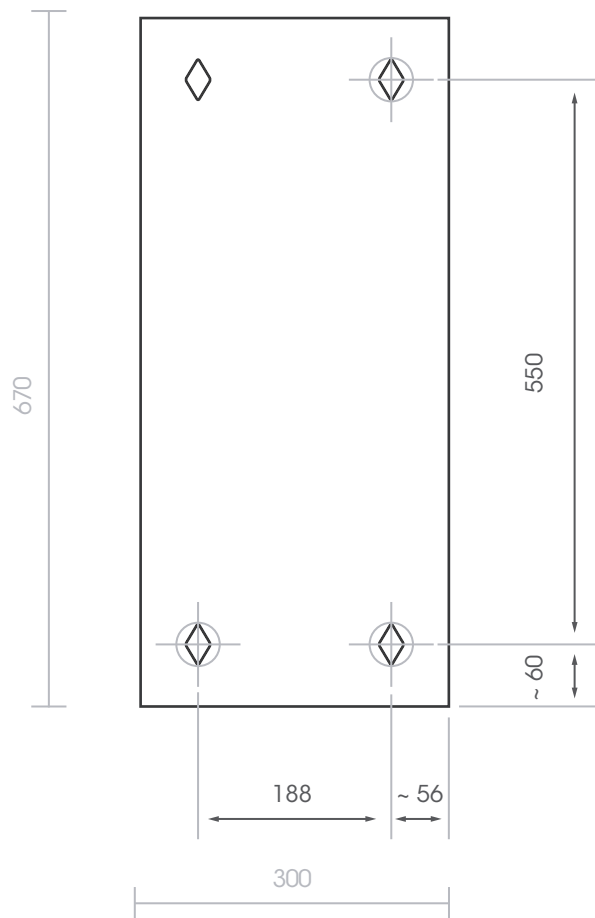

### TAKAA

Pakkaus sisältää:

- 1 kpl PLANA 7030/7035 alasivukaappi
- 1 kpl verkkopohja
- 1 kpl irtohylly
- 1 kpl vedin
- 2 kpl vedinruuvi
- 4 kpl asennusruuvi
- 4 kpl kiinnitystulppa

Ulkomitat:

L 300, K 670, S 310

Kiinnitysreiät salmiakkikuviolla.  
Reikäkoko 12x20 mm.