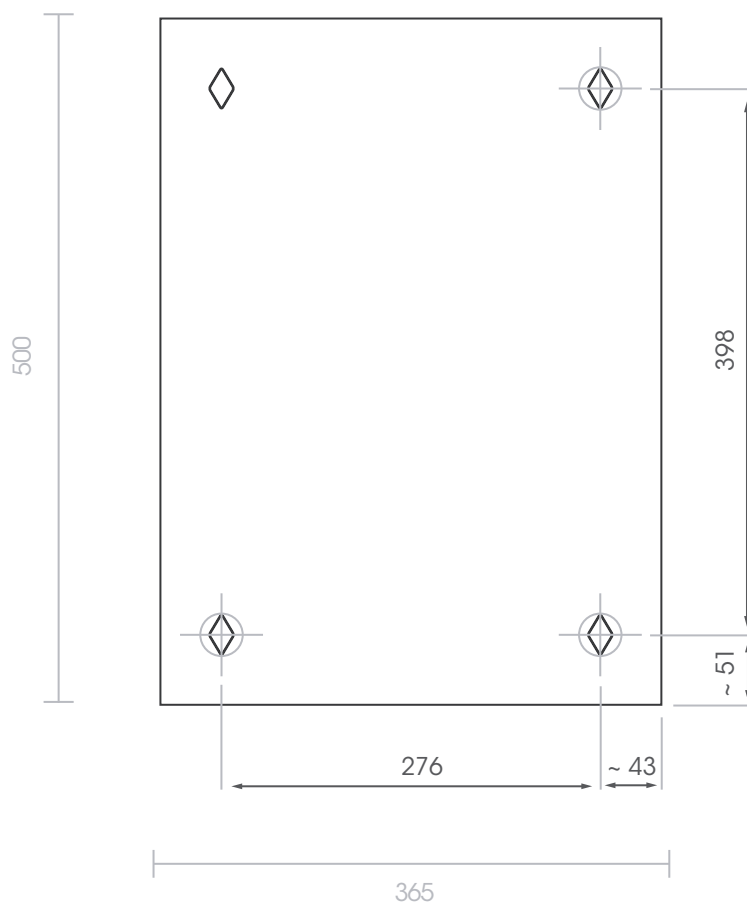

## PEILIKAAPPI PK 35

Pakkaus sisältää:

- 1 kpl PK 35 peilikaappi
- 4 kpl asennusruuvi
- 4 kpl kiinnitystulppa
- 2 kpl vedin
- 2 kpl vedintyyny
- 1 kpl irtohylly 118 x 356 mm

Ulkomitat:

L 365, K 500, S 140

## KIINNITYSAUKOT

Kiinnitysreiät salmiakkikuviolla.  
Reikäkoko 12x20 mm.

Huom! Iroita peilit ennen kuin asennat  
peilikaapin seinälle.

Polaria-tuotteilla  
on kahden vuoden takuu!