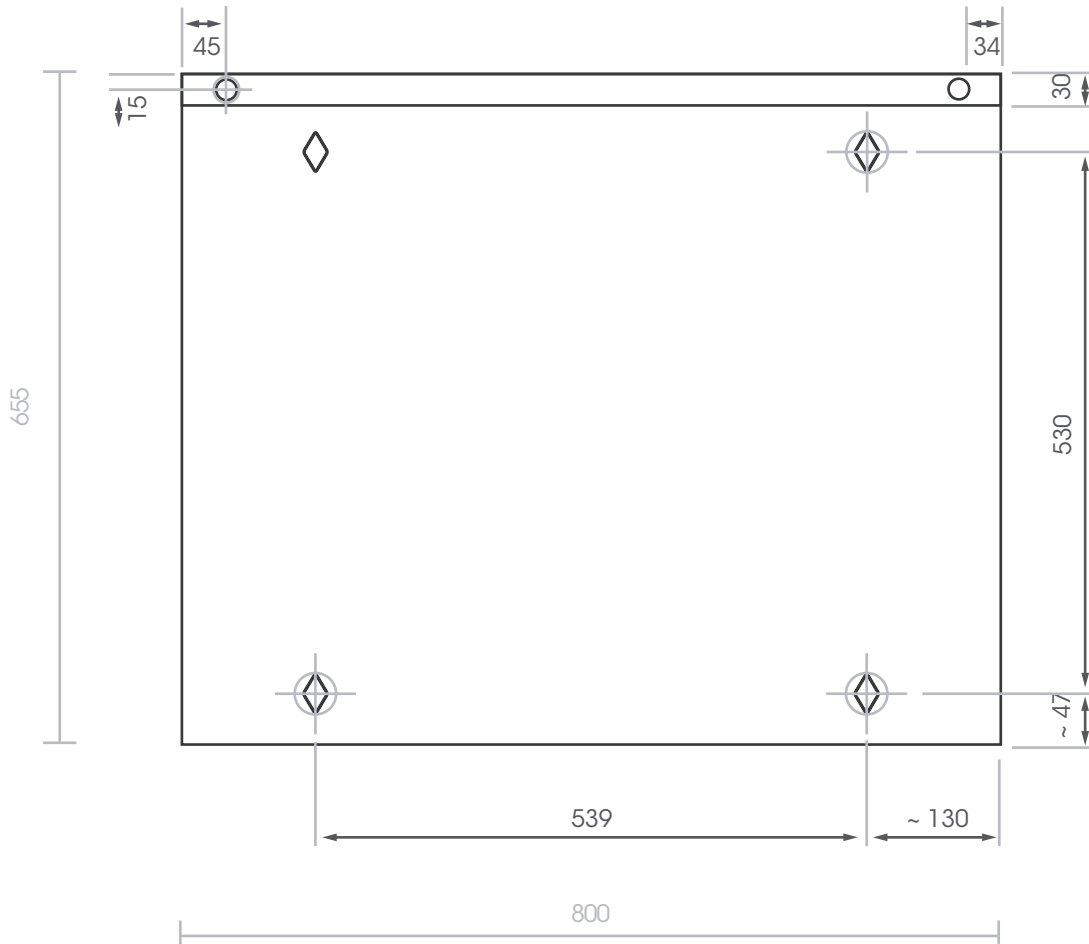

polaria

VALAISINPEILIKAAPPI DUALL 2080

Pakkaus sisältää:

1 kpl DUALL 2080 valaisinpeiliikaappi
4 kpl asennusruuvi
4 kpl kiinnitystulppa
5 kpl irtohylly

Ulkomitat:

L 800, K 655, S 145/195

KIINNITYS- JA JOHDOTUSAUKOT

Kaapin päällä ja takana johdotusaukot $\varnothing 20$ mm 2 kpl.
Läpivientikaapelien max. paksuus 13 mm.
Johdotkouru koko kaapin leveydeltä - syvyys 15 mm.
Verkkoliitin sijaitsee samalla puolella kaappia (vas - oik) kuin pistorasia.
Kiinnitysreiät salmiakkikuviolla. Reikäkoko 12x20 mm.
Kotelointiluokka IP 34 (roiskevedenpitävä).