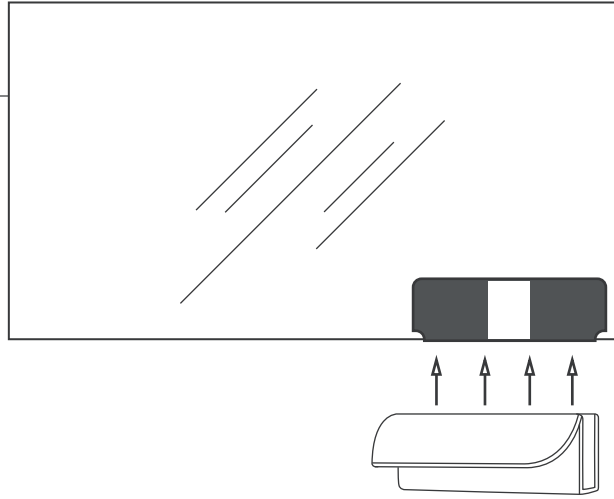

Kaapin päällä ja takana johdotusaukot $\varnothing 20$ mm 2 kpl.
Läpivientikaapelien max. paksuus 13 mm.
Johdotkouru koko kaapin leveydeltä - syvyys 15 mm.
Verkkoliitin sijaitsee samalla puolella kaappia (vas - oik) kuin pistorasia.
Kiinnitysreiät salmiakkikuviolla. Reikäkoko 12x20 mm.
Kotelointiluokka IP 34 (roiskevedenpitävä).

VETIMEN KIINNITYS

Poista vedintyynyistä suojapaperi siltä puolelta missä sen liimattuna koko alueella. Liimaa vedintyyny kuvan osoittamalla tavalla. Poista toisen puolen suojapaperi. Paina vedin tasaisesti pohjaan asti.