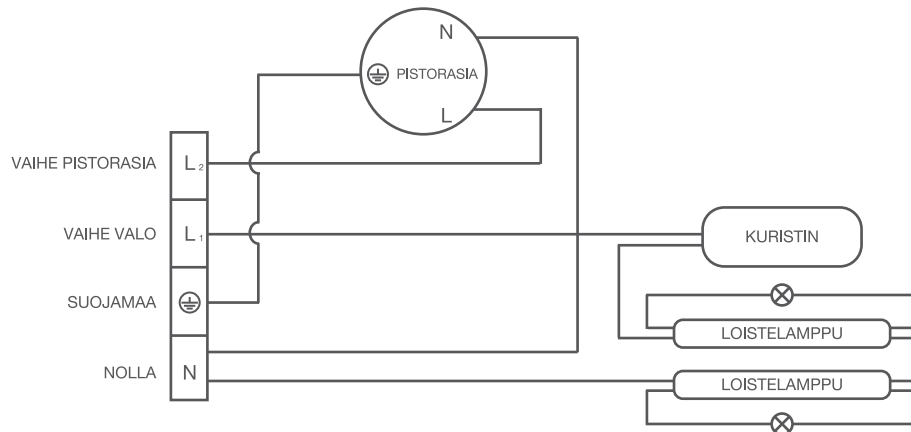

VETIMEN KIINNITYS

Poista vedintyynyistä suojapaperi siltä puolelta missä sen liimattuna koko alueella. Liimaa vedintyyny kuvan osoittamalla tavalla. Poista toisen puolen suojapaperi. Paina vedin tasaisesti pohjaan asti.

Huom! Irroita peilit ennen kuin asennat peilikaapin seinälle.

VALAISINPEILIKAAPIN KYTKENTÄOHJE

Huom! Jos valolle ja pistorasialle ei ole omaa ryhmäjohtoa, niin L¹ ja L² yhdistettävä johdinlenkillä (0,5 mm²).

DUALL

DUALL VVS

SÄHKÖASENNUKSEN SAA TEHDÄ VAIN SÄHKÖALAN AMMATTILAINEN!

Polaria-tuotteilla
on kahden vuoden takuu!