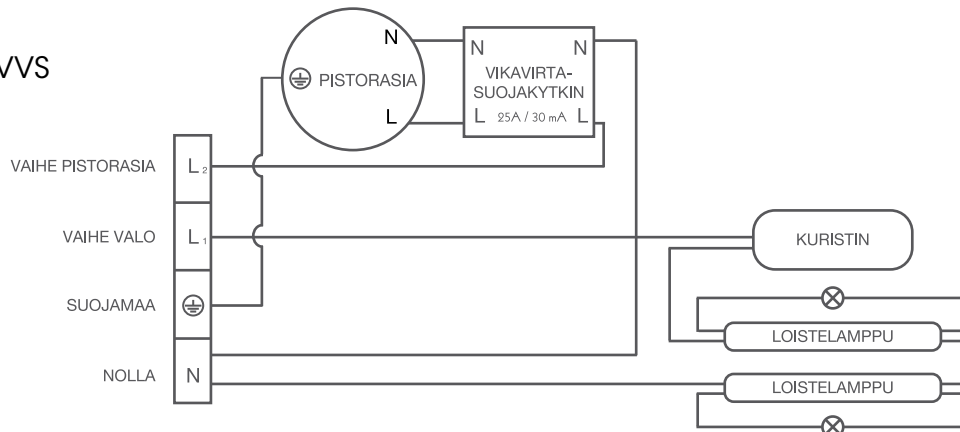

DUALL VVS

SÄHKÖASENNUKSEN SAA TEHDÄ VAIN SÄHKÖALAN AMMATTILAINEN!

Polaria-tuotteilla
on kahden vuoden takuu!