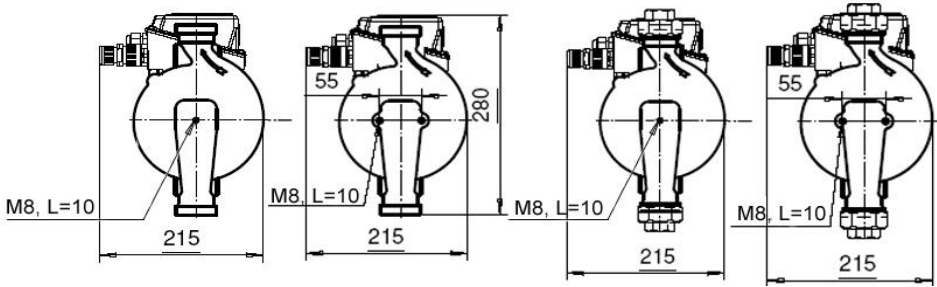

AE-25/4 SC

AEP-25/4 SC

AE-26/4 SC

AEP-26/4 SC

G 1

600 - 1950 r/min

Ø 125 mm

1~ 230 V

AE_-25/4

AE_-26/4

AE-25/4

AEP-25/4

AE-26/4

AEP-26/4

Motor	P_{2N} [kW]	I_N [A] (1x230V)	[kg]
OPSC-752 N12	0,2	2,1	15