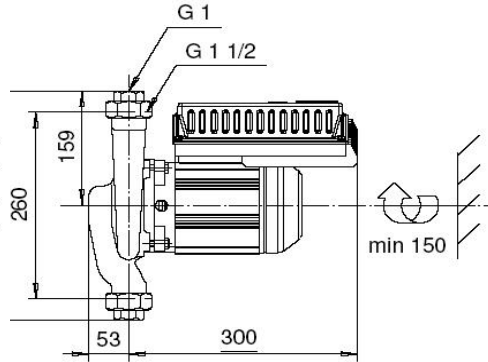

AE-25/4 SC

AEP-25/4 SC

AE-26/4 SC

AEP-26/4 SC

G 1

600 - 1950 r/min

Ø 125 mm

1~ 230 V

AE_-25/4

AE_-26/4

AE-25/4

AEP-25/4

AE-26/4

AEP-26/4

Motor	P_{2N} [kW]	I_N [A] (1x230V)	[kg]
OPSC-752 N12	0,2	2,1	15