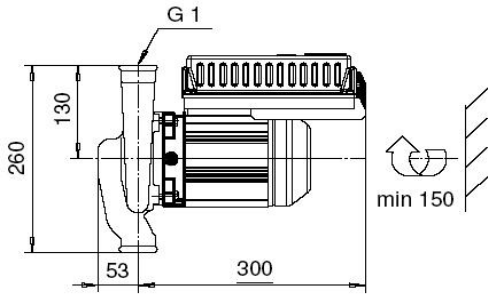

AE-25/4 SC

AEP-25/4 SC

AE-26/4 SC

AEP-26/4 SC

G 1

600 - 1950 r/min

Ø 125 mm

1~ 230 V

AE_-25/4

AE_-26/4

AE-25/4

AEP-25/4

AE-26/4

AEP-26/4

Motor	P_{2N} [kW]	I_N [A] (1x230V)	[kg]
OPSC-752 N12	0,2	2,1	15