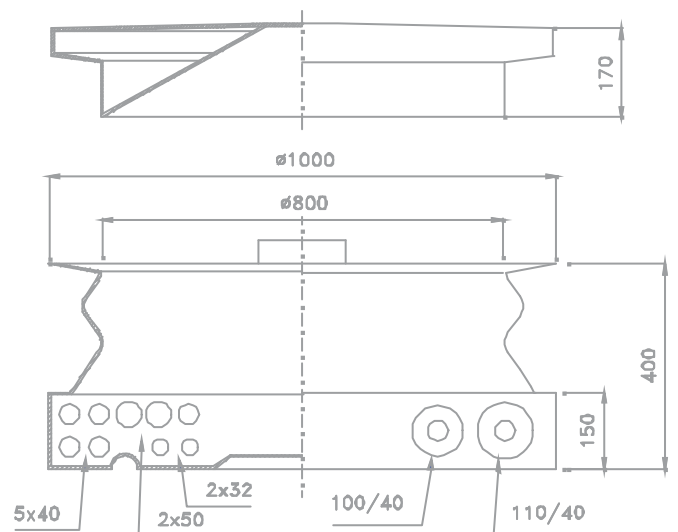

OptoLife 1000

– Nopeuta kaapeliverkon rakentamista Optolife kaapelikaivoilla

Optolife 1000 on helppo tuote kaapelikytkentöjen toteuttamiseen ja kaapeleiden varastointiin. Kytkentäkaivossa on on kaapeli-/suojaputkiaukotus jokaisella neljällä sivulla. Aukotus on avattavissa mittatarkaksi ilman erikoistyökaluja.

OptoLife 1000 on kaapelikaivo televerkkojen rakentamiseen. OptoLife 1000 on kehitetty asiakkaiden toiveiden mukaiseksi helpottamaan ja nopeuttamaan televerkon rakentamista. Kaapelikaivossa on Pipelifen patentoitu aukotus kahdella sivulla sivulla.

Optolife kaapelikaivon aukotus on avattavissa mittatarkkuuteen ilman erikoistyökaluja. OptoLife 1000 kaapelikaivoon voit yhdistää kaivon kaapeli-/suojaputkia alla oleviin dimensioihin.

Kaivo on nopea asentaa, mikä säästää asennusajassa ja kustannuksissa. Kaapelikaivo on mitoitettu kestäämään yleiset kuormitusnormit ohjeiden mukaan asennettuna.

Liittymät kahdella (2) sivulla:

- 40 mm, 4 kpl liittymää
- 50 mm, 2 kpl liittymää
- 40/60 mm, 1 kpl ellipsi
- 100 mm, 1 kpl liittymä
- 110 mm, 1 kpl liittymä

Koko:

- Pohja: 1000 mm
- Kansi: 800 mm
- Korkeus: 400 mm