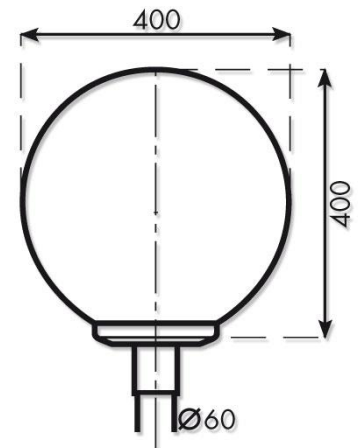

karluxTM

PALLO KL PUISTOVALAISIN

- **Rakenne:** Runko sinkittyä, polttomaalattua terästä
- **Kupu:** Iskunkestävä kirkas akryyli
- **Asennus:** Pylvääseen 60mm , suositeltava asennuskorkeus 3-6m
- **KytKentä:** 3 x 2,5 (-o-)
- **Kotelointiluokka:** IP44
- **Ominaisuudet:** Puistovalaisimessa SON-lampun liitäntälaitteet. Vaihtoehtoinen lamppu on MASTER CITY WHITE CDO-ET monimetallilamppu. Soveltuu suoraan SON-lamppuasennuksiin.

SNRO	TYYPPI	VÄRI	VALONLÄHDE	KANTA
H 45 070 94	PLO PT-KL 70/50 VAK	valkoinen	70/50W SON-E/CDO-ET	E27
H 45 070 95	PLO PT-KL 70/50 MUK	musta	70/50W SON-E/CDO-ET	E27
H 45 070 96	PLO PT-KL 70/50 HAK	harmaa	70/50W SON-E/CDO-ET	E27