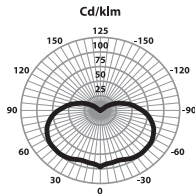

Perusmalli, valkoinen

Käpylamelli, musta

SSTL	TYYPPI	VÄRI	VALONLÄHDE	KANTA	PAINO
<b>Perusmalli</b>					
45 070 12	TPO PT-A 70/50 VAO	valkoinen	70/50W SON-E/CDO-ET	E27	5,0 kg
45 070 15	TPO PT-A 70/50 MUO	musta	70/50W SON-E/CDO-ET	E27	5,0 kg
45 069 12	TPO PT-A 70/50 HAO	harmaa	70/50W SON-E/CDO-ET	E27	5,0 kg
<b>Käpylamelli</b>					
45 070 97	TPO PT-KL 70/50 VAK	valkoinen	70/50W SON-E/CDO-ET	E27	5,0 kg
45 070 98	TPO PT-KL 70/50 MUK	musta	70/50W SON-E/CDO-ET	E27	5,0 kg
45 070 99	TPO PT-KL 70/50 HAK	harmaa	70/50W SON-E/CDO-ET	E27	5,0 kg