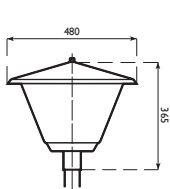

Perusmalli, valkoinen

Käpylamelli, musta

## Tapio puistovalaisin

Tapio puistovalaisin on omimmillaan julkiskohteissa. Tyypillisimpiä asennuskoh- teita ovat puistot, asuinalueet ja kävelykadut. IP23.

<b>Rakenne</b>	Runko sinkittyä, polttomaalattua terästä. Katos polttomaalattua alumiinia. Lamellit alumiinia.
<b>Väri</b>	Valkoinen 9010, Musta 9005, Harmaa 9007
<b>Kupu</b>	Iskunkestävää akryyliä
<b>Asennus</b>	Pylvääseen 60mm , suositeltava asennuskorkeus 3-5m
<b>Kytkenä</b>	Kytkenärima 3x6mm <sup>2</sup>
<b>Kotelointiluokka</b>	IP 23

SSTL	TYYPPI	VÄRI	VALONLÄHDE	KANTA	PAINO
<b>Perusmalli</b>					
45 070 12	TPO PT-A 70/50 VAO	valkoinen	70/50W SON-E/CDO-ET	E27	5,0 kg
45 070 15	TPO PT-A 70/50 MUO	musta	70/50W SON-E/CDO-ET	E27	5,0 kg
45 069 12	TPO PT-A 70/50 HAO	harmaa	70/50W SON-E/CDO-ET	E27	5,0 kg
<b>Käpylamelli</b>					
45 070 97	TPO PT-KL 70/50 VAK	valkoinen	70/50W SON-E/CDO-ET	E27	5,0 kg
45 070 98	TPO PT-KL 70/50 MUK	musta	70/50W SON-E/CDO-ET	E27	5,0 kg
45 070 99	TPO PT-KL 70/50 HAK	harmaa	70/50W SON-E/CDO-ET	E27	5,0 kg