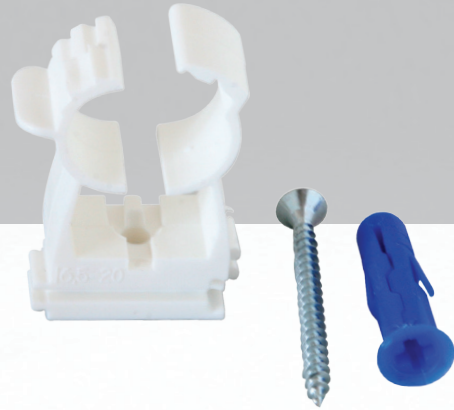

## Online FIX pipe clamps

Online FIX pipe clamps represent a modern fastening method for different pipes and cables. Their diameter is 10 - 54 mm. The products are meant for both indoor and outdoor use. FIX pipe clamps can be used in heating and water supply systems for mechanical fastening, and for attaching cables. With FIX pipe clamps, the installation takes 50 % less time

compared to normal fastening methods. FIX pipe clamps are made of a high quality polyamide material, and their color is white.

Online pipe clamp is a traditional plastic clamp for fastening pipes in heating and water supply systems. The colors are white and chrome.

## Online FIX rörfäste

Online FIX rörfästen är ett modernt sätt att fästa rör och kablar. De har en diameter på 10 - 54 mm. Produkterna är avsedda både för inomhus- och utomhusbruk. FIX rörfästen kan användas för mekanisk fastsättning i värme- och bruksvattensystem samt fastsättning av kablar. Montering med FIX rörfästen går 50 % snabbare än med vanliga fästmetoder.

## Online FIX- putkipitimet

Online FIX-putkipitimet ovat moderni kiinnitystapa erilaisille putkille ja kaapeleille. Niiden halkaisija on 10 - 54 mm. Tuotteet on tarkoitettu sekä sisä- että ulkokäyttöön. FIX-putkipitimiä voidaan käyttää lämmitys- ja käyttövesijärjestelmissä mekaaniseen kiinnitykseen sekä kaapeleiden kiinnitykseen. FIX-putkipitimillä asennus vie 50 % vähemmän aikaa verrattuna normaaleihin kiinnitystapoihin.