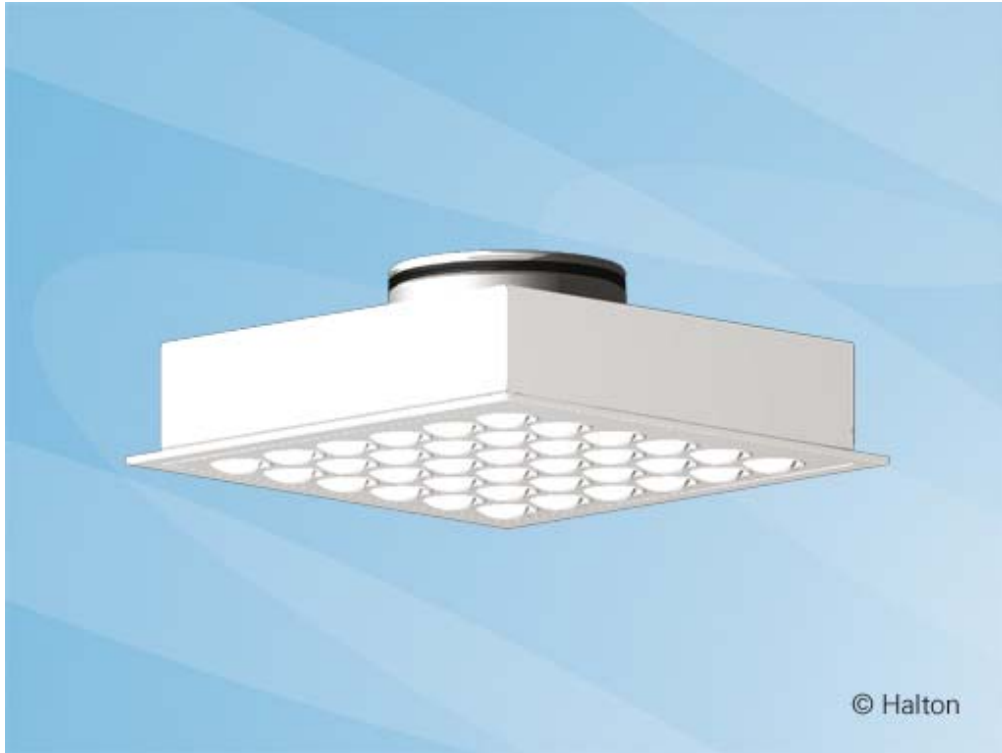

### Monisuutinkattohajotin

- Vaakasuuntainen ilmasuihku, myös pystysuora suihku on mahdollinen
- Tuloilman virtauksen voi suunnata vapaasti neljään suuntaan tai vaihtoehtoisesti säteittäisesti pyörresuihkuksi
- Kaksirakoiset, suunnattavat suuttimet mahdollistavat tehokkaan ilmasuihkujen ohjauksen
- Tuloilmasuihkun nopeus pienenee tehokkaasti suuren sekoitustehokkuuden ansiosta
- Avattava etulevy helpottaa hajottimen ja kanavan puhdistusta
- Koko 600 soveltuu asennettavaksi 600x600 mm:n moduulirakenteiseen alakattoon