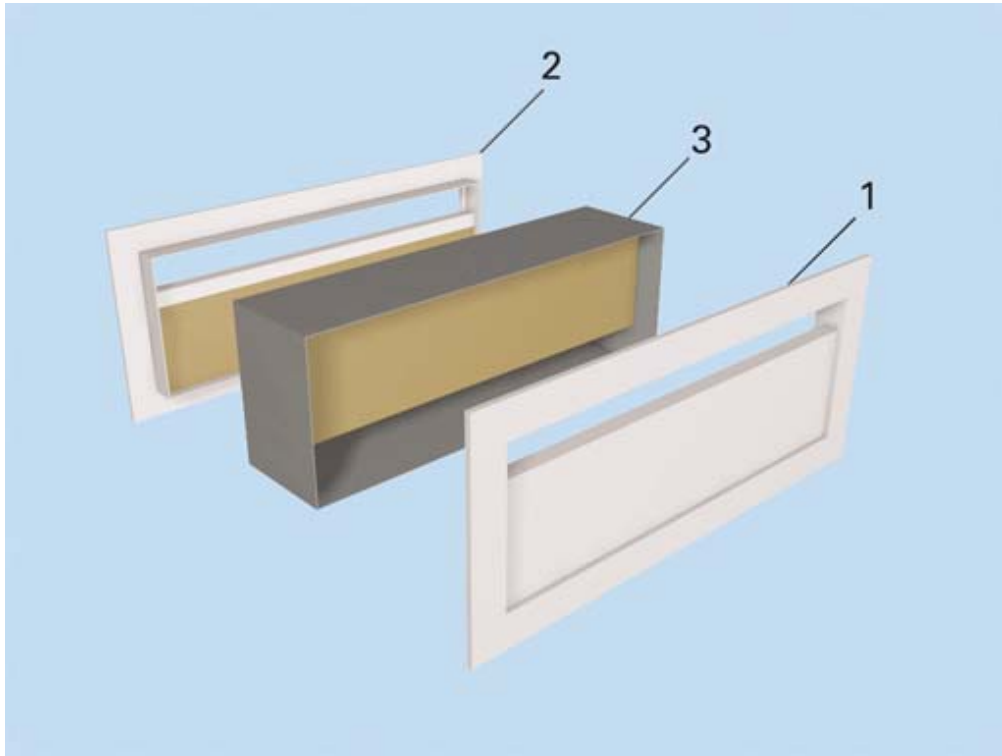

ASENNUS

KOODI SELITYS

1, 2 ETULEVYT
3 KOTELO

Siirtoilmalaite asennetaan seinässä tai ovesta olevaan aukkoon.

	TVB
Asennusaukko	(L2+5) x 155 mm
Seinän paksuus	95 - 145 mm