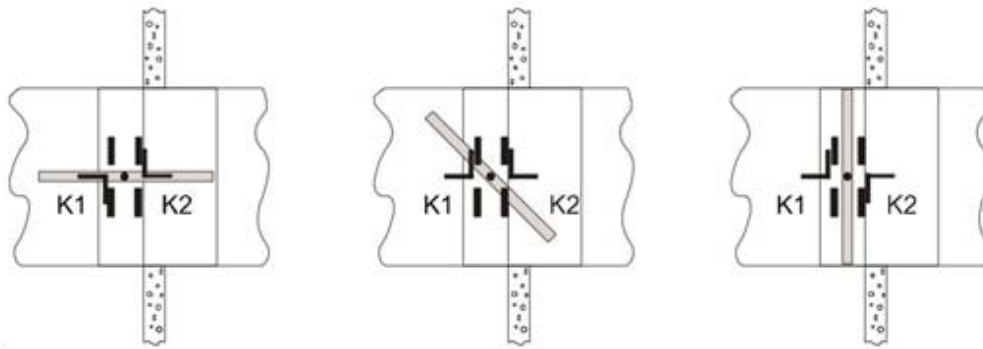

Manuaalisen toimilaitteen kytkentäkaavio (rajakytkimet, MS)

Palonrajoitin auki Palonrajoitin liikkeessä Palonrajoitin suljettu

K1: 13/14 suljettu K1: 13/14 auki K1: 13/14 auki
21/22 auki 21/22 suljettu 21/22 suljettu

K2: 13/14 auki K2: 13/14 auki K2: 13/14 suljettu
21/22 suljettu 21/22 suljettu 21/22 auki