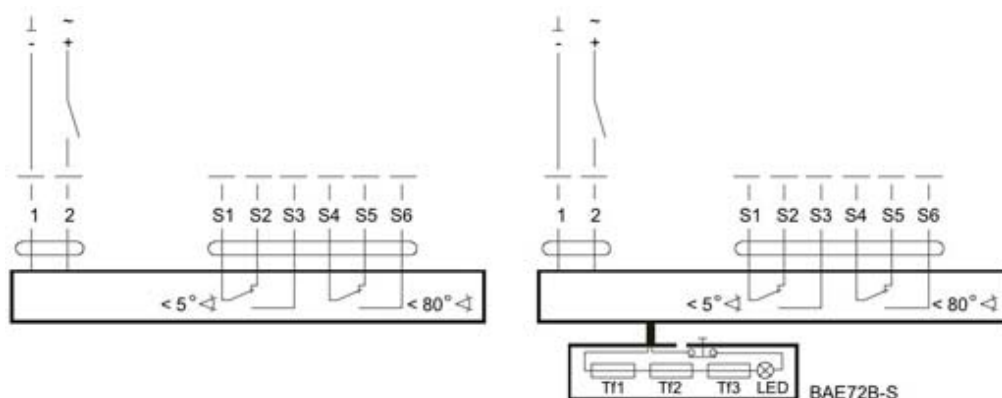

Asennuksen ajaksi palonrajoitin ja toimilaite on suojattava esim. muovisuojuksella.

Palonrajoittimen toimivuus on varmistettava ennen jälkivalua ja sen jälkeen.

Kun pelti kiviaineisiin seiniin tai välipohjarakenteisiin, asennusaukon koko on W/H + 100 mm.

Asennus kevyeen kipsiseinään

Kun palonrajoitin asennetaan kevytrakenteiseen kipsiseinään paloteknisten osastojen väliin, kipsilevyyden on jätettävä palonrajoitinta varten läpivientiaukko, johon ensin kiinnitetään asennuskehys (sisältyy toimitukseen). Sulkuläpän akselin on aina oltava vaakasuorassa. Asennuksen helpottamiseksi palonrajoittimen mukana toimitetaan asennuslaippa, jonka avulla palonrajoitin kiinnitetään esim. levyseinän teräsrankaan. Palonrajoittimen ja asennuskehysvälinen tila tiivistetään palokatkomassalla. Asennuksen ajaksi palonrajoitin ja toimilaite on suojattava esimerkiksi muovisuojuksella. Palonrajoittimen toimivuus on varmistettava palokatkomassan levittämisen jälkeen.

Kevytrakenteisissa seinissä asennusaukon koko on W/H + 110 mm. Tarkista asennusaukon koko kohdasta "Asiakirjat / Asennusohjeet".

Jokaisen tuotteen mukana toimitetaan tarkat asennusohjeet ja asennustodistuskaavake. Katso myös kohta "Asiakirjat / Asennusohjeet".

Sähköisen toimilaitteen kytkentäkaavio

BF24 HL BF24 T HL
BF230 HL BF230 T HL