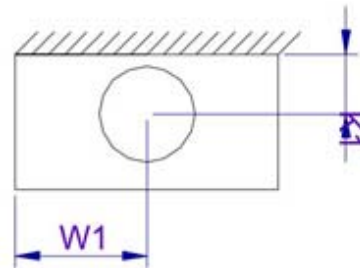

ASENNUS

Kanavaan asennettava malli

AFA	K1	W1	H1	H2	Ø D
160	104	267	135	100	160
200	124	267	145	124	200
250	148	322	170	152	250
315	182	407	200	188	315
400	221	489	244	224	400
1000x300	199	589	-	-	1000x300