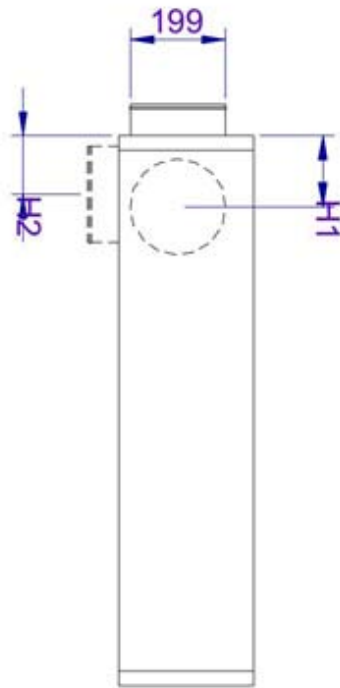

ASENNUS

Kanavaan asennettava malli

AFA	K1	W1	H1	H2	Ø D
160	104	267	135	100	160
200	124	267	145	124	200
250	148	322	170	152	250
315	182	407	200	188	315
400	221	489	244	224	400
1000x300	199	589	-	-	1000x300