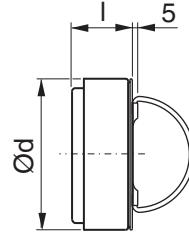

Puhdistusluukku

KCU

Tuotekuvaus

Puhdistusluukku Safe-osien päälle.

Luukku pysyy paikallaan kahden Safe-osan sisäpintaan osuvan jousikiinnikkeen avulla. Koko Ø 400 on varustettu kahdella lukituksella.

Luukku avataan vetämällä suoraan ulos ja asetetaan paikalleen työntämällä suoraan sisäänpäin kädensijasta/sijoista (ei koske kokoa Ø 400).

Δp -arvo taulukossa ilmaisee luukun kestämän ylipaineen. Ei Click-toimintoa.

Mitat

Ø100 – 160

Ø200 – (400)

Ød nom	Δp Pa	l mm	m kg	Kahva
100	3400	40	0,30	1 folding
125	3400	40	0,40	1 folding
160	3400	40	0,60	1 folding
200	3400	40	0,80	1 fixed
250	3400	60	1,28	2 fixed
315	2600	60	1,81	2 fixed
400	10000	90	2,82	2 fixed

Tilausesimerkki

	KCU	250
Tuotetunnus		
Koko Ød		