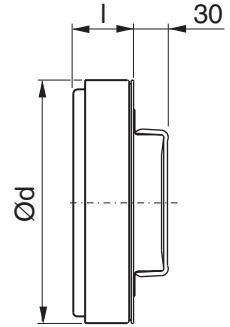

Puhdistusluukku

KCU

Tuotekuvaus

Puhdistusluukku Safe-osien päälle.

Luukku pysyy paikallaan kahden Safe-osan sisäpintaan osuvan jousikiinnikkeen avulla. Koko Ø 400 on varustettu kahdella lukituksella.

Luukku avataan vetämällä suoraan ulos ja asetetaan paikalleen työntämällä suoraan sisäänpäin kädensijasta/sijoista (ei koske kokoa Ø 400).

Δp -arvo taulukossa ilmaisee luukun kestämän ylipaineen. Ei Click-toimintoa.

Mitat

Ø100 – 160

Ø200 – (400)

Ød nom	Δp Pa	l mm	m kg	Kahva
100	3400	40	0,30	1 folding
125	3400	40	0,40	1 folding
160	3400	40	0,60	1 folding
200	3400	40	0,80	1 fixed
250	3400	60	1,28	2 fixed
315	2600	60	1,81	2 fixed
400	10000	90	2,82	2 fixed

Tilausesimerkki

	KCU	250
Tuotetunnus		
Koko Ød		