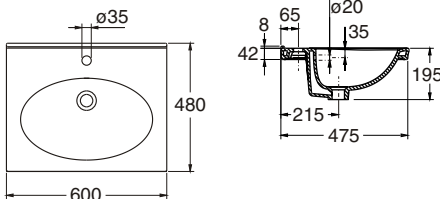

## Keraaminen tasoallas Heltäckande keramiskt tvättställ

**92031** 600 x 480 K

**92032** 900 x 480 V

**92033** 900 x 480 O

**92034** 1200 x 480 K

Posliinituotteiden päämitat tol. ± 2 %  
 Porslinsprodukternas huvudmått tol. ±2 %

- Hanareian koko  $\varnothing$  35 mm.

Altaan etureunan korkeus lattiasta 800-900 mm.  
 Kiinnitetään kaappiin elastisella homesuojatulla massalla, asennetaan kannakkeille tai allastuelle. Kannakkeiden tuotenro 92096, pituus 430 mm ja tuotenro 61034, pituus 360 mm. **Kannakkeet tilattava erikseen.** Allastukien tuotenro 92016, 92018. Pituudet 893 mm ja 1193 mm. **Allastuki tilattava erikseen.** IDO'n vesilukko 65011 sopii.

65011

- Kranhålets dimension  $\varnothing$  35 mm.

Framkantens höjd från golv 800-900 mm.

Fästes på skåp med elastisk mögelresistent massa, monteras på konsoler eller tvättställssarg. Konsolernas produktnr. 92096, längd 430 mm och produktnr. 61034, längd 360 mm. **Konsolerna beställs separat.** Tvättställssargens produktnr. 92016, 92018.

Längderna är 893 mm och 1193 mm. **Tvättställssargen beställs separat.** IDO vattenlås 65011 passar till tvättstället.