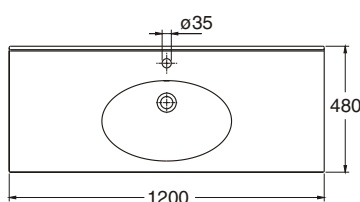

## Keraaminen tasoallas Heltäckande keramiskt tvättställ

**92031** 600 x 480 K

**92032** 900 x 480 V

**92033** 900 x 480 O

**92034** 1200 x 480 K

Posliinituotteiden päämitat tol. ± 2 %  
 Porslinsprodukternas huvudmått tol. ±2 %

- Hanareian koko  $\varnothing$  35 mm.

Altaan etureunan korkeus lattiasta 800-900 mm.  
 Kiinnitetään kaappiin elastisella homesuojatulla massalla, asennetaan kannakkeille tai allastuelle. Kannakkeiden tuotenro 92096, pituus 430 mm ja tuotenro 61034, pituus 360 mm. **Kannakkeet tilattava erikseen.** Allastukien tuotenro 92016, 92018. Pituudet 893 mm ja 1193 mm. **Allastuki tilattava erikseen.** IDO'n vesilukko 65011 sopii.

65011

- Kranhålets dimension  $\varnothing$  35 mm.

Framkantens höjd från golv 800-900 mm.

Fästes på skåp med elastisk mögelresistent massa, monteras på konsoler eller tvättställssarg. Konsolernas produktnr. 92096, längd 430 mm och produktnr. 61034, längd 360 mm. **Konsolerna beställs separat.** Tvättställssargens produktnr. 92016, 92018.