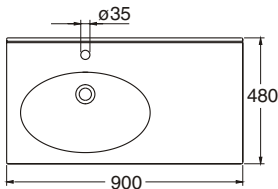

- Pesuallas valmistetaan valkoisena (-01).
- Tvättstället tillverkas i vitt (-01).

UUSI TUOTE • NY PRODUKT

K = allas keskellä bassängen i mitten.  
 V = allas vasemmalla bassängen till vänster.  
 O = allas oikealla bassängen till höger.

## Keraaminen tasoallas Heltäckande keramiskt tvättställ

**92031** 600 x 480 K

**92032** 900 x 480 V

**92033** 900 x 480 O

**92034** 1200 x 480 K

Posliinituotteiden päämitat tol. ± 2 %  
 Porslinsprodukternas huvudmått tol. ±2 %

- Hanareian koko  $\varnothing$  35 mm.

Altaan etureunan korkeus lattiasta 800-900 mm.  
 Kiinnitetään kaappiin elastisella homesuojatulla massalla, asennetaan kannakkeille tai allastuelle. Kannakkeiden tuotenro 92096, pituus 430 mm ja tuotenro 61034, pituus 360 mm. **Kannakkeet tilattava erikseen.** Allastukien tuotenro 92016, 92018. Pituudet 893 mm ja 1193 mm. **Allastuki tilattava erikseen.** IDO'n vesilukko 65011 sopii.

65011

- Kranhålets dimension  $\varnothing$  35 mm.

Framkantens höjd från golv 800-900 mm.

Fästes på skåp med elastisk mögelresistent massa, monteras på konsoler eller tvättställssarg. Konsolernas produktnr. 92096, längd 430 mm och produktnr. 61034, längd 360 mm. **Konsolerna beställs separat.** Tvättställssargens produktnr. 92016, 92018.