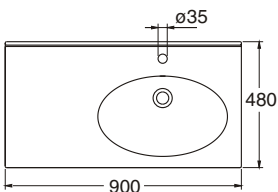

## Keraaminen tasoallas Heltäckande keramiskt tvättställ

**92031** 600 x 480 K

**92032** 900 x 480 V

**92033** 900 x 480 O

**92034** 1200 x 480 K

Posliinituotteiden päämitat tol. ± 2 %  
 Porslinsprodukternas huvudmått tol. ±2 %

- Hanareian koko  $\varnothing$  35 mm.

Altaan etureunan korkeus lattiasta 800-900 mm.  
 Kiinnitetään kaappiin elastisella homesuojatulla massalla, asennetaan kannakkeille tai allastuelle. Kannakkeiden tuotenro 92096, pituus 430 mm ja tuotenro 61034, pituus 360 mm. **Kannakkeet tilattava erikseen.** Allastukien tuotenro 92016, 92018. Pituudet 893 mm ja 1193 mm. **Allastuki tilattava erikseen.** IDO'n vesilukko 65011 sopii.

65011

- Kranhålets dimension  $\varnothing$  35 mm.

Framkantens höjd från golv 800-900 mm.

Fästes på skåp med elastisk mögelresistent massa, monteras på konsoler eller tvättställssarg. Konsolernas produktnr. 92096, längd 430 mm och produktnr. 61034, längd 360 mm. **Konsolerna beställs separat.** Tvättställssargens produktnr. 92016, 92018.