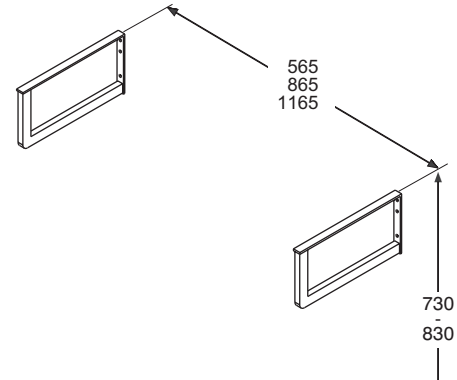

UUDET TUOTTEET
NYA PRODUKTER

IDO/nro nr	LVI-nro/VVS-nr	Paino/Vikt (kg)
61035	5611422	1,5
81085	5771285	0,5
81086	5771286	0,5
81087	5771287	1,0

- Kannakkeet ja pyyhetangot valmistetaan kromattuina. Kiinnitysruuvit toimitetaan kannakkeiden mukana. Pyyhetanko tilataan erikseen.
- Konsolerna och handduksstängerna tillverkas i krom. Fastsättningskruvar levereras med konsolerna. Handduksstång beställs separat.

Kannakepari Shape-tasoaltaille Konsolpar för Shape heltäckande tvättställ

61035 316 mm

Pyyhetanko Handduksstång

81085 600 mm
81086 900 mm
81087 1200 mm

- Kiinnitysreiät merkitään kannakkeet ja pyyhetanko esikoottuna. Kannakkeet kiinnitetään seinään ruuveilla. Pesuallas kiinnitetään kannakkeihin elastisella home-suojatulla massalla. Jos pyyhetankoa ei asenneta, peitetään reiät mukana tulevilla tarroilla.
- Fastsättningshålerna märkes med konsolerna och handduksstången förmonterad. Konsolerna fästes i väggen med skruvar. Tvättstället fästes på konsolerna med elastisk mögelresistent massa. Om handduksstången inte monteras, täcks hålen med de medföljande limdekallerna.