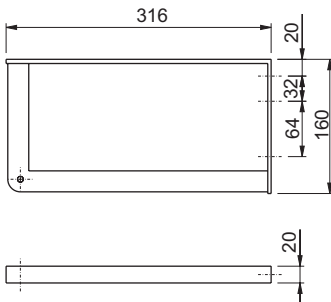

UUDET TUOTTEET
NYA PRODUKTER

IDO/nro nr	LVI-nro/VVS-nr	Paino/Vikt (kg)
61035	5611422	1,5
81085	5771285	0,5
81086	5771286	0,5
81087	5771287	1,0

- Kannakkeet ja pyyhetangot valmistetaan kromattuina. Kiinnitysruuvit toimitetaan kannakkeiden mukana. Pyyhetanko tilataan erikseen.
- Konsolerna och handduksstängerna tillverkas i krom. Fastsättningskruvar levereras med konsolerna. Handduksstång beställs separat.

Kannakepari Shape-tasoaltaille Konsolpar för Shape heltäckande tvättställ

61035 316 mm

Pyyhetanko Handduksstång

81085 600 mm
81086 900 mm
81087 1200 mm

- Kiinnitysreiät merkitään kannakkeet ja pyyhetanko esikoottuna. Kannakkeet kiinnitetään seinään ruuveilla. Pesuallas kiinnitetään kannakkeihin elastisella home-suojatulla massalla. Jos pyyhetankoa ei asenneta, peitetään reiät mukana tulevilla tarroilla.
- Fastsättningshålerna märkes med konsolerna och handduksstången förmonterad. Konsolerna fästes i väggen med skruvar. Tvättstället fästes på konsolerna med elastisk mögelresistent massa. Om handduksstången inte monteras, täcks hålen med de medföljande limdekallerna.