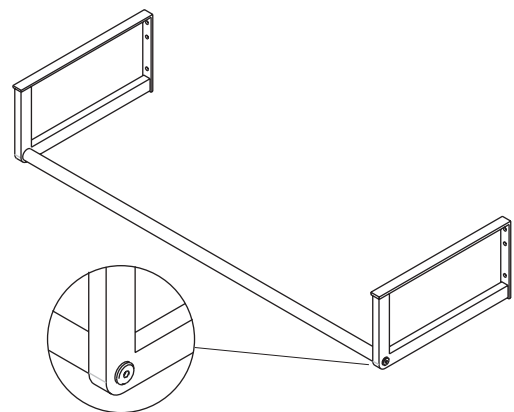

UUDET TUOTTEET
NYA PRODUKTER

IDO/nro nr	LVI-nro/VVS-nr	Paino/Vikt (kg)
61035	5611422	1,5
81085	5771285	0,5
81086	5771286	0,5
81087	5771287	1,0

- Kannakkeet ja pyyhetangot valmistetaan kromattuina. Kiinnitysruuvit toimitetaan kannakkeiden mukana. Pyyhetanko tilataan erikseen.
- Konsolerna och handduksstängerna tillverkas i krom. Fastsättningskruvar levereras med konsolerna. Handduksstång beställs separat.

Kannakepari Shape-tasoaltaille Konsolpar för Shape heltäckande tvättställ

61035 316 mm

Pyyhetanko Handduksstång

81085 600 mm
81086 900 mm
81087 1200 mm

- Kiinnitysreiät merkitään kannakkeet ja pyyhetanko esikoottuna. Kannakkeet kiinnitetään seinään ruuveilla. Pesuallas kiinnitetään kannakkeihin elastisella home-suojatulla massalla. Jos pyyhetankoa ei asenneta, peitetään reiät mukana tulevilla tarroilla.
- Fastsättningshålerna märkes med konsolerna och handduksstången förmonterad. Konsolerna fästes i väggen med skruvar. Tvättstället fästes på konsolerna med elastisk mögelresistent massa. Om handduksstången inte monteras, täcks hålen med de medföljande limdekallerna.