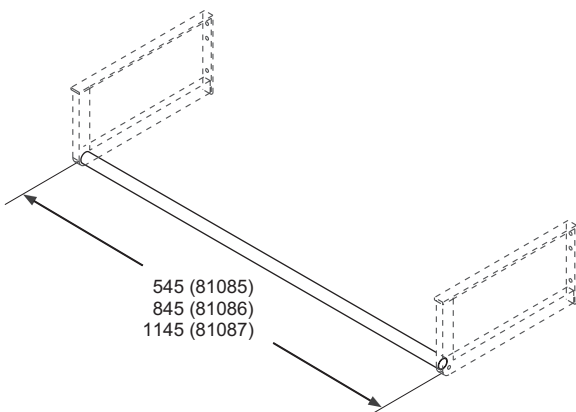

UUDET TUOTTEET
NYA PRODUKTER

IDO/nro nr	LVI-nro/VVS-nr	Paino/Vikt (kg)
61035	5611422	1,5
81085	5771285	0,5
81086	5771286	0,5
81087	5771287	1,0

- Kannakkeet ja pyyhetangot valmistetaan kromattuina. Kiinnitysruuvit toimitetaan kannakkeiden mukana. Pyyhetanko tilataan erikseen.
- Konsolerna och handduksstängerna tillverkas i krom. Fastsättningskruvar levereras med konsolerna. Handduksstång beställs separat.

Kannakepari Shape-tasoaltaille Konsolpar för Shape heltäckande tvättställ

61035 316 mm

Pyyhetanko Handduksstång

81085 600 mm
81086 900 mm
81087 1200 mm

- Kiinnitysreiät merkitään kannakkeet ja pyyhetanko esikoottuna. Kannakkeet kiinnitetään seinään ruuveilla. Pesuallas kiinnitetään kannakkeihin elastisella home-suojatulla massalla. Jos pyyhetankoa ei asenneta, peitetään reiät mukana tulevilla tarroilla.
- Fastsättningshålerna märkes med konsolerna och handduksstången förmonterad. Konsolerna fästes i väggen med skruvar. Tvättstället fästes på konsolerna med elastisk mögelresistent massa. Om handduksstången inte monteras, täcks hålen med de medföljande limdekallerna.