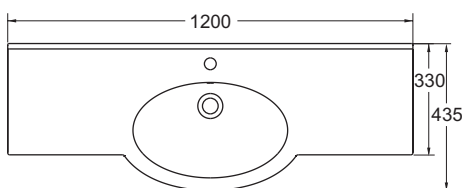

## Keraaminen tasoallas • Heltäckande keramiskt tvättställ

**11199** 600 x 330/435 K

**11197** 900 x 330/435 V

**11198** 900 x 330/435 O

**11196** 1200 x 330/435 K

65011

- Hanareian koko  $\varnothing$  35 mm.  
Etureunan korkeus lattiasta 800-900 mm.  
Kiinnitetään kaappiin elastisella homesuojatulla massalla tai asennetaan kannakkeille.  
Sopivat kannakkeet nro 61035 (315 mm).  
Kannakkeisiin voi kiinnittää pyyhetangon, 11199: 81085, 11197 ja 11198: 81086, 11196: 81087.  
IDO'n vesilukko 65011 sopii.

- Kranhålets dimension  $\varnothing$  35 mm.  
Framkantens höjd från golv 800-900 mm.  
Fästes på skåp med elastisk mögelresistent massa eller monteras på konsoler.  
Passande konsoler prod. nr. 61035 (315 mm).  
Konsolerna kan monteras med handduksstång 11199: 81085, 11197 och 11198: 81086, 11196: 81087.  
IDO's vattenlås 65011 passar till tvättstället.

## Kannakkeet • Konsoler

**61035** 315 mm

kts. sivu 9:7  
se sidan 9:7

Posliinutuotteiden päämitat tol.  $\pm$  2 %  
Porslinsprodukternas huvudmått tol.  $\pm$  2 %