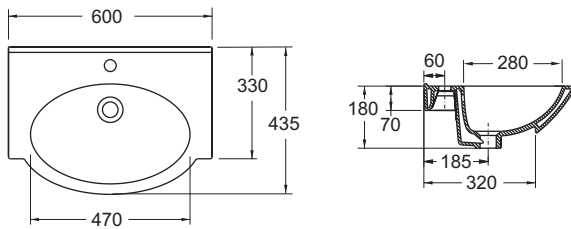

IDO/nro nr	LVI-nro/VVS-nr	Paino/Vikt (kg)
<b>11199</b>	5621100	11,5
<b>11197</b>	5621101	15,5
<b>11198</b>	5621102	15,5
<b>11196</b>	5621103	20,0

- Pesuallaat valmistetaan ainoastaan valkoisina (-01).
- Tvättställen tillverkas endast i vitt (-01).

## Keraaminen tasoallas • Heltäckande keramiskt tvättställ

**11199** 600 x 330/435 K

**11197** 900 x 330/435 V

**11198** 900 x 330/435 O

**11196** 1200 x 330/435 K

65011

- Hanareian koko  $\varnothing$  35 mm.  
Etureunan korkeus lattiasta 800-900 mm.  
Kiinnitetään kaappiin elastisella homesuojatulla massalla tai asennetaan kannakkeille.  
Sopivat kannakkeet nro 61035 (315 mm).  
Kannakkeisiin voi kiinnittää pyyhetangon, 11199: 81085, 11197 ja 11198: 81086, 11196: 81087.  
IDO'n vesilukko 65011 sopii.

- Kranhålets dimension  $\varnothing$  35 mm.  
Framkantens höjd från golv 800-900 mm.  
Fästes på skåp med elastisk mögelresistent massa eller monteras på konsoler.  
Passande konsoler prod. nr. 61035 (315 mm).  
Konsolerna kan monteras med handduksstång 11199: 81085, 11197 och 11198: 81086, 11196: 81087.  
IDO's vattenlås 65011 passar till tvättstället.

## Kannakkeet • Konsoler

**61035** 315 mm

kts. sivu 9:7  
se sidan 9:7

Posliinutuotteiden päämitat tol.  $\pm$  2 %  
Porslinsprodukternas huvudmått tol.  $\pm$  2 %