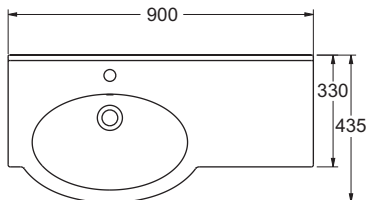

IDO/nro nr	LVI-nro/VVS-nr	Paino/Vikt (kg)
<b>11199</b>	5621100	11,5
<b>11197</b>	5621101	15,5
<b>11198</b>	5621102	15,5
<b>11196</b>	5621103	20,0

- Pesuallaat valmistetaan ainoastaan valkoisina (-01).
- Tvättställen tillverkas endast i vitt (-01).

## Keraaminen tasoallas • Heltäckande keramiskt tvättställ

**11199** 600 x 330/435 K

**11197** 900 x 330/435 V

**11198** 900 x 330/435 O

**11196** 1200 x 330/435 K

65011

- Hanareian koko  $\varnothing$  35 mm.  
Etureunan korkeus lattiasta 800-900 mm.  
Kiinnitetään kaappiin elastisella homesuojatulla massalla tai asennetaan kannakkeille.  
Sopivat kannakkeet nro 61035 (315 mm).  
Kannakkeisiin voi kiinnittää pyyhetangon, 11199: 81085, 11197 ja 11198: 81086, 11196: 81087.  
IDO'n vesilukko 65011 sopii.

- Kranhålets dimension  $\varnothing$  35 mm.  
Framkantens höjd från golv 800-900 mm.  
Fästes på skåp med elastisk mögelresistent massa eller monteras på konsoler.  
Passande konsoler prod. nr. 61035 (315 mm).  
Konsolerna kan monteras med handduksstång 11199: 81085, 11197 och 11198: 81086, 11196: 81087.  
IDO's vattenlås 65011 passar till tvättstället.

## Kannakkeet • Konsoler

**61035** 315 mm

kts. sivu 9:7  
se sidan 9:7

Posliinutuotteiden päämitat tol.  $\pm$  2 %  
Porslinsprodukternas huvudmått tol.  $\pm$  2 %