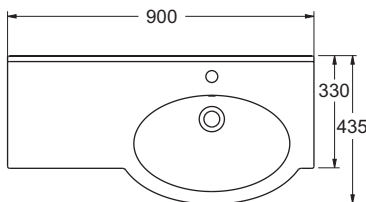

## Keraaminen tasoallas • Heltäckande keramiskt tvättställ

**11199** 600 x 330/435 K

**11197** 900 x 330/435 V

**11198** 900 x 330/435 O

**11196** 1200 x 330/435 K

65011

- Hanareian koko  $\varnothing$  35 mm.  
Etureunan korkeus lattiasta 800-900 mm.  
Kiinnitetään kaappiin elastisella homesuojatulla massalla tai asennetaan kannakkeille.  
Sopivat kannakkeet nro 61035 (315 mm).  
Kannakkeisiin voi kiinnittää pyyhetangon, 11199: 81085, 11197 ja 11198: 81086, 11196: 81087.  
IDO'n vesilukko 65011 sopii.

- Kranhålets dimension  $\varnothing$  35 mm.  
Framkantens höjd från golv 800-900 mm.  
Fästes på skåp med elastisk mögelresistent massa eller monteras på konsoler.  
Passande konsoler prod. nr. 61035 (315 mm).  
Konsolerna kan monteras med handduksstång 11199: 81085, 11197 och 11198: 81086, 11196: 81087.  
IDO's vattenlås 65011 passar till tvättstället.

## Kannakkeet • Konsoler

**61035** 315 mm

kts. sivu 9:7  
se sidan 9:7

Posliinutuotteiden päämitat tol.  $\pm$  2 %  
Porslinsprodukternas huvudmått tol.  $\pm$  2 %