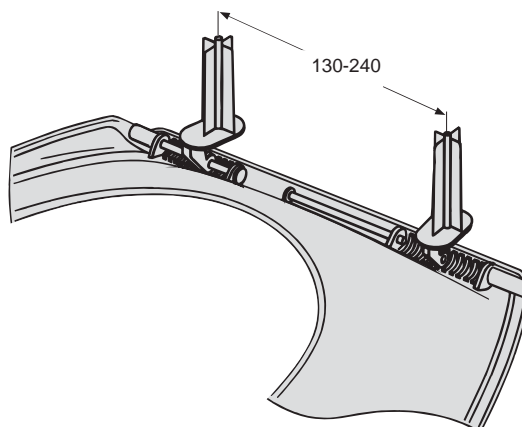

IDO/nro nr	LVI-nro/VVS-nr	Paino/Vikt (kg)
91110	5711116	1,0

- Istuinkansi valmistetaan valkoisena ja värillisenä. Värät ja LVI-numerot sivulla 12:1.
- Sitsen tillverkas i vitt och färgat. Färger och VVS-nummer se sidan 12:1.

Istuinkansi • Sits

91110 400 x 450

12

- Istuinkansi on valmistettu pehmeästä muovista (polypropeeni). Kimset sopii IDOn/Arabian WC-istuimiin (lukuunottamatta Miniara ja Ariosa) ja erityisesti malleihin IDO 59 (1959-1974) ja 31009 (1974-1984).
Saranasarja nro 64054.
- Sitsen är tillverkad i mjuk plast (polypropen). Kimset passat till IDO/Arabia WC:n (med undantag för Miniara och Ariosa) och i synnerhet till modeller som IDO 59 (1959-1974) och 31009 (1974-1984).
Gångledsserie nr 64054.