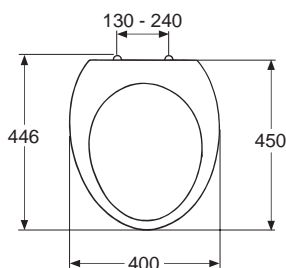

IDO/nro nr	LVI-nro/VVS-nr	Paino/Vikt (kg)
91110	5711116	1,0

- Istuinkansi valmistetaan valkoisena ja värillisenä. Värät ja LVI-numerot sivulla 12:1.
- Sitsen tillverkas i vitt och färgat. Färger och VVS-nummer se sidan 12:1.

Istuinkansi • Sits

91110 400 x 450

12

- Istuinkansi on valmistettu pehmeästä muovista (polypropeeni). Kimset sopii IDOn/Arabian WC-istuimiin (lukuunottamatta Miniara ja Ariosa) ja erityisesti malleihin IDO 59 (1959-1974) ja 31009 (1974-1984).
Saranasarja nro 64054.
- Sitsen är tillverkad i mjuk plast (polypropen). Kimset passat till IDO/Arabia WC:n (med undantag för Miniara och Ariosa) och i synnerhet till modeller som IDO 59 (1959-1974) och 31009 (1974-1984).
Gångledsserie nr 64054.