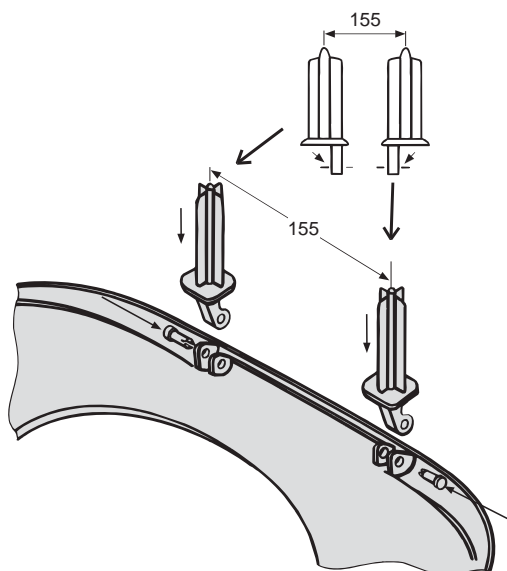

IDO/nro nr	LVI-nro/VVS-nr	Paino/Vikt (kg)
91280	5711135	0,8

- Istuinkansi valmistetaan valkoisena ja värillisenä. Värit ja LVI-numerot sivulla 12:1.
- Sitsen tillverkas i vitt och färgat. Färger och VVS-nummer se sidan 12:1.

## Istuinkansi • Sits

91280 384 x 445

- Istuinkansi on valmistettu pehmeästä muovista (polypropeeni) ja sopii kaikkiin IDO Aniara-WC-istuihin. Saranasarja nro 64055
- Sitsen är tillverkad i mjuk plast (polypropen) och passar alla IDO Aniara WC:n. Gångledsserie nr 64055