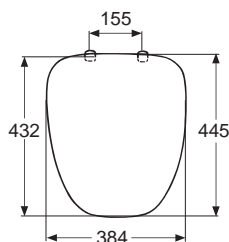

IDO/nro nr	LVI-nro/VVS-nr	Paino/Vikt (kg)
91280	5711135	0,8

- Istuinkansi valmistetaan valkoisena ja värillisenä. Värit ja LVI-numerot sivulla 12:1.
- Sitsen tillverkas i vitt och färgat. Färger och VVS-nummer se sidan 12:1.

## Istuinkansi • Sits

91280 384 x 445

- Istuinkansi on valmistettu pehmeästä muovista (polypropeeni) ja sopii kaikkiin IDO Aniara-WC-istuihin. Saranasarja nro 64055
- Sitsen är tillverkad i mjuk plast (polypropen) och passar alla IDO Aniara WC:n. Gångledsserie nr 64055