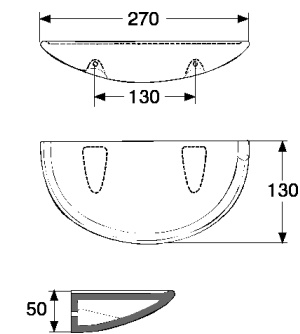

Peilihyllä • Spegelhylla

tuotenro produktnr LVI-nro VVS-nr

81073

5771256

1:20

Pikkuhyllä • Hylla

81074

5771263

1:10

Nurkkahyllä • Hörnhylla

81075

5771270

1:10

Posliinutuotteiden päämitat tol. $\pm 2\%$
Porslinsprodukternas huvudmått tol. $\pm 2\%$

Huom! Huomioi kosteussulku kiinnitysreikiä tehtäessä.
Obs! Kontrollera fuktspärren då ni gör fastsättningshål.