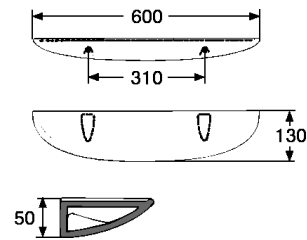

Peilihyllä • Spegelhylla

tuotenro produktnr LVI-nro VVS-nr

81073

5771256

1:20

Pikkuhyllä • Hylla

81074

5771263

1:10

Nurkkahyllä • Hörnhylla

81075

5771270

1:10

Posliinutuotteiden päämitat tol. $\pm 2\%$
Porslinsprodukternas huvudmått tol. $\pm 2\%$

Huom! Huomioi kosteussulku kiinnitysreikiä tehtäessä.
Obs! Kontrollera fuktspärren då ni gör fastsättningshål.