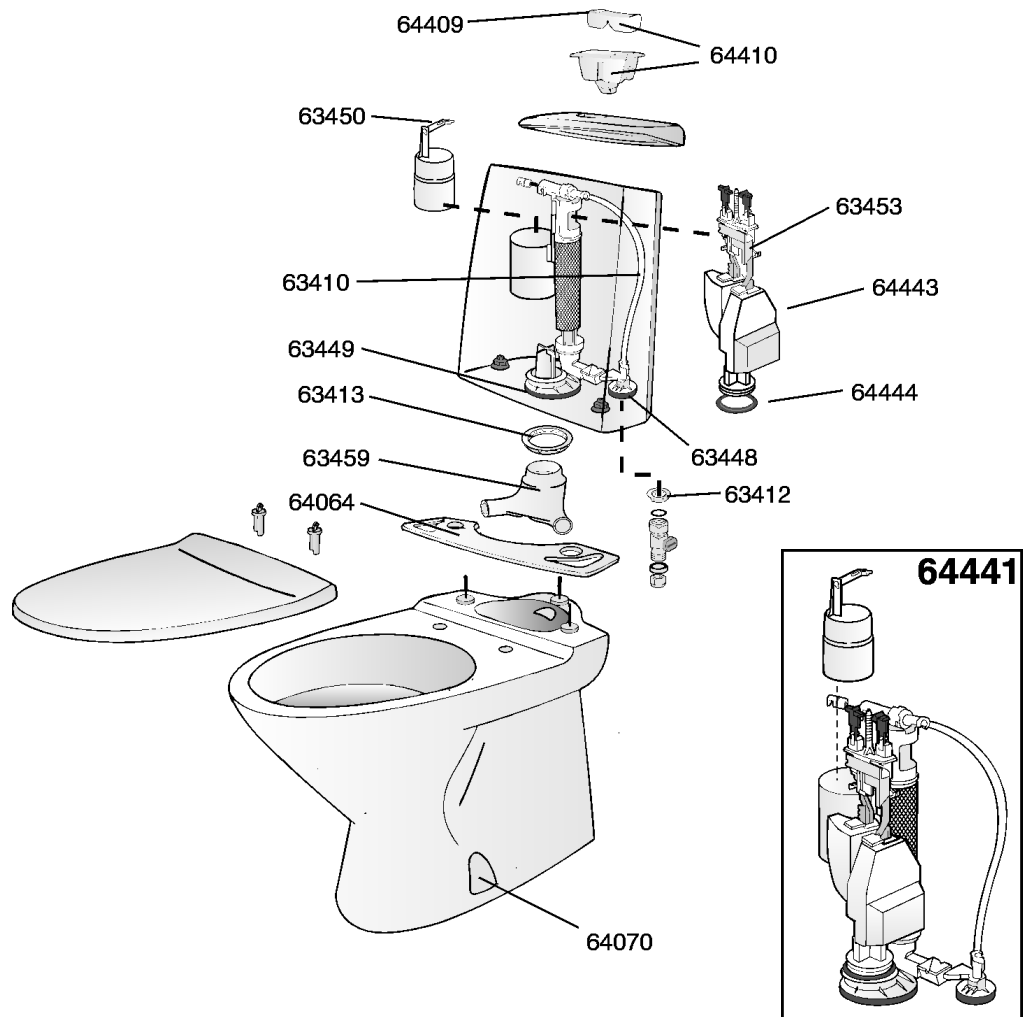

WC-mallit • WC-modeller 37070, 39070, 37171, 39171, 39270, 39271

Itsepalvelupakkaukset • Självbetjäningsförpackningar

Täyttöventtiilin korjaussarjat Reparationsatser för inloppsventil								
Tyhjennysventtiilin korjaussarjat Reparationssatser för utloppsventil								
Muut korjaussarjat Övriga reparationssatser			 					

IDO Mosaik 4 & 2,5 I

Itsepalvelupakkaukset • Självbetjäningsförpackningar

Tuote Produkt	LVI-numero VVS-nummer	Nimike	Benämning
64001	5731101	Tuloputken liitin 10 mm	Koppling för inloppsror 10 mm
64004	5731104	Tuloputken liitin 12 mm	Koppling för inloppsror 12 mm
64049	5731149	Sulkuventtiili, metallia	Avstängningsventil, metall
64056	5731156	Saranasarja WC-istuinkannelle 91100	Gängledsserie för WC-sits 91100
64064	5731164	Säiliön tiiviste	Cistern tätning
64070	5731170	Kiinnityssarja	Fastsättningsserie
64092	5731192	Säiliön kiinnityssruuvit	Cisternskruvar
64409-00	5731165	Vipupainike, kromattu	Vippknapp, vit
64409-01	5731166	Vipupainike, valkoinen	Vippknapp, förkromad
64410-00	5731167	Painikesarja, kromattu	Vippknappssats, vit
64410-01	5731168	Painikesarja, valkoinen	Vippknappssats, förkromad
64441	5731601	Varaosaventtiili	Reservdelsventil
64443	5731606	Tyhjennysventtiili	Utloppsventil
64444	5731607	Pohjaventtiilin tiiviste	Bottenventilens tätning
64445	5731608	Täyttöventtiilin runkoineen	Inloppsventil med stativ
64446	5731609	Sulkumäntä	Kägla
91581	5711323	Saranasarja WC-istuinkannelle 91580	Gängledsserie för WC-sits 91580

Posliinivaraosat • Reservdelar av porslin

27787	5651412	HuuhTELUSÄILIÖN KANSI	Cisternlock
27788	5651411	HuuhTELUSÄILIÖ KANSINEEN	Cistern med lock
71070	5651619	WC-ALLAS, PIILOVIEMÄRI	WC-skål, dolt avlopp
71171	5651620	WC-ALLAS, YLEISMALLI	WC-skål, universal modell