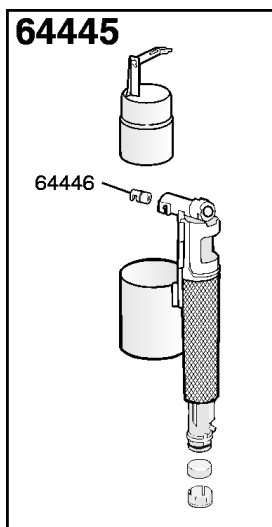

WC-mallit • WC-modeller 37070, 39070, 37171, 39171, 39270, 39271

Itsepalvelupakkaukset • Självbetjäningsförpackningar

Täyttöventtiilin korjaussarjat Reparationsatser för inloppsventil								
Tyhjennysventtiilin korjaussarjat Reparationssatser för utloppsventil								
Muut korjaussarjat Övriga reparationssatser			 					

IDO Mosaik 4 & 2,5 I

Itsepalvelupakkaukset • Självbetjäningsförpackningar

Tuote Produkt	LVI-numero VVS-nummer	Nimike	Benämning
64001	5731101	Tuloputken liitin 10 mm	Koppling för inloppsror 10 mm
64004	5731104	Tuloputken liitin 12 mm	Koppling för inloppsror 12 mm
64049	5731149	Sulkuventtiili, metallia	Avstängningsventil, metall
64056	5731156	Saranasarja WC-istuinkannelle 91100	Gängledsserie för WC-sits 91100
64064	5731164	Säiliön tiiviste	Cistern tätning
64070	5731170	Kiinnityssarja	Fastsättningsserie
64092	5731192	Säiliön kiinnityssruuvit	Cisternskruvar
64409-00	5731165	Vipupainike, kromattu	Vippknapp, vit
64409-01	5731166	Vipupainike, valkoinen	Vippknapp, förkromad
64410-00	5731167	Painikesarja, kromattu	Vippknappssats, vit
64410-01	5731168	Painikesarja, valkoinen	Vippknappssats, förkromad
64441	5731601	Varaosaventtiili	Reservdelsventil
64443	5731606	Tyhjennysventtiili	Utloppsventil
64444	5731607	Pohjaventtiilin tiiviste	Bottenventilens tätning
64445	5731608	Täyttöventtiilin runkoineen	Inloppsventil med stativ
64446	5731609	Sulkumäntä	Kägla
91581	5711323	Saranasarja WC-istuinkannelle 91580	Gängledsserie för WC-sits 91580