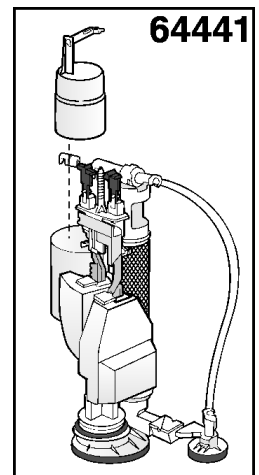

WC-mallit • WC-modeller 37070, 39070, 37171, 39171, 39270, 39271

Itsepalvelupakkaukset • Självbetjäningsförpackningar

Täyttöventtiilin korjaussarjat Reparationsatser för inloppsventil								
Tyhjennysventtiilin korjaussarjat Reparationssatser för utloppsventil								
Muut korjaussarjat Övriga reparationssatser			 					

IDO Mosaik 4 & 2,5 I

Itsepalvelupakkaukset • Självbetjäningsförpackningar

Tuote Produkt	LVI-numero VVS-nummer	Nimike	Benämning
64001	5731101	Tuloputken liitin 10 mm	Koppling för inloppsror 10 mm
64004	5731104	Tuloputken liitin 12 mm	Koppling för inloppsror 12 mm
64049	5731149	Sulkuventtiili, metallia	Avstängningsventil, metall
64056	5731156	Saranasarja WC-istuinkannelle 91100	Gängledsserie för WC-sits 91100
64064	5731164	Säiliön tiiviste	Cistern tätning
64070	5731170	Kiinnityssarja	Fastsättningsserie
64092	5731192	Säiliön kiinnityssruuvit	Cisternskruvar
64409-00	5731165	Vipupainike, kromattu	Vippknapp, vit
64409-01	5731166	Vipupainike, valkoinen	Vippknapp, förkromad
64410-00	5731167	Painikesarja, kromattu	Vippknappssats, vit
64410-01	5731168	Painikesarja, valkoinen	Vippknappssats, förkromad
64441	5731601	Varaosaventtiili	Reservdelsventil
64443	5731606	Tyhjennysventtiili	Utloppsventil
64444	5731607	Pohjaventtiilin tiiviste	Bottenventilens tätning
64445	5731608	Täyttöventtiilin runkoineen	Inloppsventil med stativ
64446	5731609	Sulkumäntä	Kägla
91581	5711323	Saranasarja WC-istuinkannelle 91580	Gängledsserie för WC-sits 91580