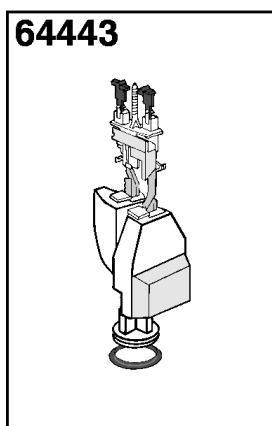

WC-mallit • WC-modeller 37070, 39070, 37171, 39171, 39270, 39271

Itsepalvelupakkaukset • Självbetjäningsförpackningar

Täyttöventtiilin korjaussarjat Reparationsatser för inloppsventil								
Tyhjennysventtiilin korjaussarjat Reparationssatser för utloppsventil								
Muut korjaussarjat Övriga reparationssatser			 					

IDO Mosaik 4 & 2,5 I

Itsepalvelupakkaukset • Självbetjäningsförpackningar

Tuote Produkt	LVI-numero VVS-nummer	Nimike	Benämning
64001	5731101	Tuloputken liitin 10 mm	Koppling för inloppsror 10 mm
64004	5731104	Tuloputken liitin 12 mm	Koppling för inloppsror 12 mm
64049	5731149	Sulkuventtiili, metallia	Avstängningsventil, metall
64056	5731156	Saranasarja WC-istuinkannelle 91100	Gängledsserie för WC-sits 91100
64064	5731164	Säiliön tiiviste	Cistern tätning
64070	5731170	Kiinnityssarja	Fastsättningsserie
64092	5731192	Säiliön kiinnityssruuvit	Cisternskruvar
64409-00	5731165	Vipupainike, kromattu	Vippknapp, vit
64409-01	5731166	Vipupainike, valkoinen	Vippknapp, förkromad
64410-00	5731167	Painikesarja, kromattu	Vippknappssats, vit
64410-01	5731168	Painikesarja, valkoinen	Vippknappssats, förkromad
64441	5731601	Varaosaventtiili	Reservdelsventil
64443	5731606	Tyhjennysventtiili	Utloppsventil
64444	5731607	Pohjaventtiilin tiiviste	Bottenventilens tätning
64445	5731608	Täyttöventtiilin runkoineen	Inloppsventil med stativ
64446	5731609	Sulkumäntä	Kägla
91581	5711323	Saranasarja WC-istuinkannelle 91580	Gängledsserie för WC-sits 91580