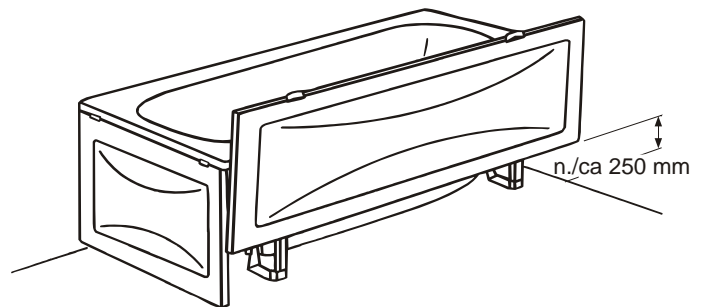

IDO/nro nr	LVI-nro/VVS-nr	Paino/Vikt (kg)
94001	5811158	33,0
94022	5811256	8,0
94050	5811330	4,0

- Kylpyamme valmistetaan valkoisena (-01).
Pohjaventtiili, tulppa ja viemäriputki toimitetaan kylpyammeen mukana.
Materiaali: teräsemalia.
- Badkar tillverkas i vitt (-01).
Bottenventil, propp och avloppsrör levereras med badkaret.
Material: emaljerad stålplåt.

Kylpyamme • Badkar

94001 1400 x 700 x 520

Ammeen upotusmitta • Badkarets infällningsmått

1320 x 640 mm

• Etu,- ja päätylevyt tilattava erikseen.

Ammeeseen mahtuu 155 l / 80 l.

Patentoitu ripustusjärjestelmä etulevyä varten. Kylpyammeen ja etulevyn välissä on kaksi pientä vedintä, paina alas, vedä ulos, nosta ylös ja etulevy lukittuu noin 250 mm:n korkeudelle.

Lisävaruste: kaksoisjalka nro 94087 asennetaan kun varsinainen jalka osuu lattiakaivoon.

• Front,- and gavelplåtar beställs separat.

Badkaret rymmer 155 l / 80 l.

Patenterad upphängningsanordning för frontplåten. Mellan badkaret och frontplåten sitter två små handtag, tryck ned, dra ut, lyft upp och badkarsfronten snäpper fast i låsläge på ca 250 mm:s höjd. Tillbehör: Dubbelfot nr 94087 monteras, när den befintliga foten träffar en golvbrunn.