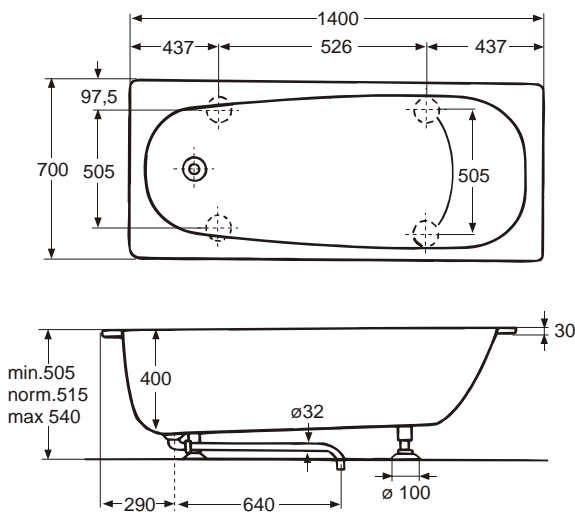

IDO/nro nr	LVI-nro/VVS-nr	Paino/Vikt (kg)
94001	5811158	33,0
94022	5811256	8,0
94050	5811330	4,0

- Kylpyamme valmistetaan valkoisena (-01).
Pohjaventtiili, tulppa ja viemäriputki toimitetaan kylpyammeen mukana.
Materiaali: teräsemalia.
- Badkar tillverkas i vitt (-01).
Bottenventil, propp och avloppsrör levereras med badkaret.
Material: emaljerad stålplåt.

Kylpyamme • Badkar

94001 1400 x 700 x 520

Ammeen upotusmitta • Badkarets infällningsmått

1320 x 640 mm

• Etu,- ja päätylevyt tilattava erikseen.

Ammeeseen mahtuu 155 l / 80 l.

Patentoitu ripustusjärjestelmä etulevyä varten. Kylpyammeen ja etulevyn välissä on kaksi pientä vedintä, paina alas, vedä ulos, nosta ylös ja etulevy lukittuu noin 250 mm:n korkeudelle.

Lisävaruste: kaksoisjalka nro 94087 asennetaan kun varsinainen jalka osuu lattiakaivoon.

• Front,- and gavelplåtar beställs separat.

Badkaret rymmer 155 l / 80 l.

Patenterad upphängningsanordning för frontplåten. Mellan badkaret och frontplåten sitter två små handtag, tryck ned, dra ut, lyft upp och badkarsfronten snäpper fast i låsläge på ca 250 mm:s höjd. Tillbehör: Dubbelfot nr 94087 monteras, när den befintliga foten träffar en golvbrunn.

Etulevy • Frontplåt

94022 1388 x 420

Päätylevy • Gavelplåt

94050 653 x 420