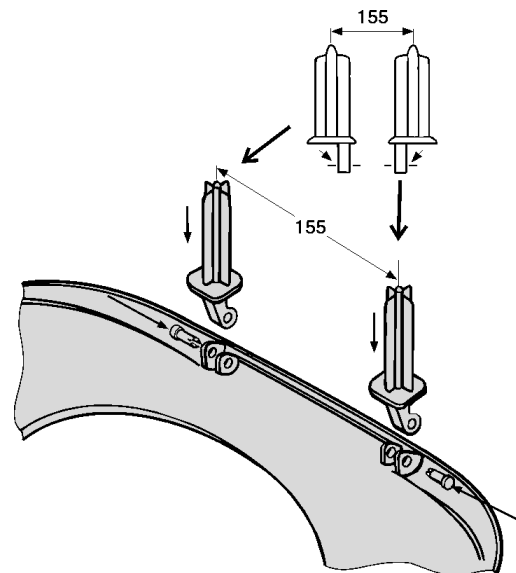

IDO/nro nr	LVI-nro/VVS-nr	Paino/Vikt (kg)
91280	5711135	0,8

- Istuinkansi valmistetaan valkoisena ja värillisenä.
- Sitsen tillverkas i vitt och färgat.

Istuinkansi • Sits

91280 384 x 445

- Istuinkansi on valmistettu pehmeästä muovista (polypropeeni) ja sopii kaikkiin IDO Aniara-WC-istuihin. Saranasarja nro 64055
- Sitsen är tillverkad i mjuk plast (polypropen) och passar alla IDO Aniara WC:n. Gångledsserie nr 64055