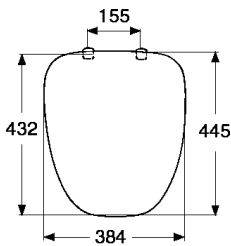

IDO/nro nr	LVI-nro/VVS-nr	Paino/Vikt (kg)
91280	5711135	0,8

- Istuinkansi valmistetaan valkoisena ja värillisenä.
- Sitsen tillverkas i vitt och färgat.

Istuinkansi • Sits

91280 384 x 445

- Istuinkansi on valmistettu pehmeästä muovista (polypropeeni) ja sopii kaikkiin IDO Aniara-WC-istuihin. Saranasarja nro 64055
- Sitsen är tillverkad i mjuk plast (polypropen) och passar alla IDO Aniara WC:n. Gångledsserie nr 64055