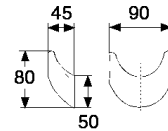

tuotenro produktnr

81070

LVI-nro VVS-nr

5771235

1:10