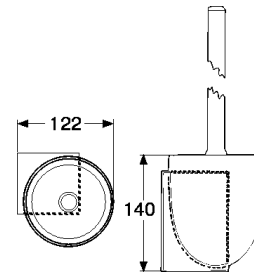

## WC-paperiteline • WC-pappershållare

81071

5771242

1:10

## WC-harja ja teline • WC-borste och ställning

81072

5771249

1:10

## WC-harjatelineen kannake Konsol för borsthållare

65073

5771277

Posliinutuotteiden päämitat tol.  $\pm 2\%$   
Porslinsprodukternas huvudmått tol.  $\pm 2\%$

**Huom!** Huomioi kosteussulku kiinnitysreikiä tehtäessä.  
**Obs!** Kontrollera fuktspärren då ni gör fastsättningshål.