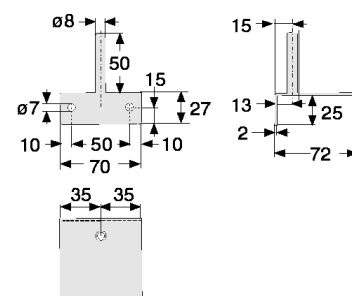

## WC-harja ja teline • WC-borste och ställning

81072

5771249

1:10

## WC-harjatelineen kannake Konsol för borsthållare

65073

5771277

Posliinutuotteiden päämitat tol.  $\pm 2\%$   
Porslinsprodukternas huvudmått tol.  $\pm 2\%$

**Huom!** Huomioi kosteussulku kiinnitysreikiä tehtäessä.  
**Obs!** Kontrollera fuktspärren då ni gör fastsättningshål.