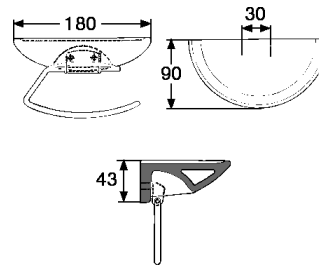

81071

5771242

1:10