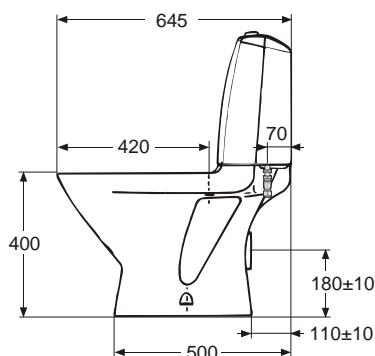

WC, yleismalli • WC, universal modell

37171 645 x 355 x 780

Huom! • Obs!

- Suositellaan kiinnitettäväksi ruuveilla. Sementillä kiinnitys omalla vastuulla. Pikasementti saattaa halkaista jalan.
- Montering med skruvar rekommenderas. Fastsättning med cement på egen risk. Snabbcement kan spräcka foten.

Posliinituotteiden päämitat tol. ± 2 %
Porslinsprodukternas huvudmått tol. ± 2 %

- Viemäri voidaan liittää joko seinään tai lattiaan.

IDO Mosaik WC:ssä on pieni ja iso huuhtelu. 4 litran huuhteluvesimäärä on hyväksytty asuinrakennuksiin, kun kytkentäviemäriin vaakapituus on enintään 5 m. Iso huuhtelu on säädetty tehtaalla 4 litran huuhtelulle ja se on säädettävissä 6 litralle. Pieni huuhtelu on säädetty 2 - 2,5 litralle, myös se on säädettävissä. **Tiivistä WC:n jalka elastisella homesuojatulla massalla, niin että vesi ei pääse tunkeutumaan jalan alle.**

Asennustavan mukaan valittu yhdyskappale tilattava erikseen. Yhdyskappale 90° nro 91310 (Q-lukko) ja WC:n epäkesko yhdyskappale lattia-asennukseen nro 91312.

- Avloppet kan anslutas till vägg eller golv.

IDO Mosaik WC:n är försedd med liten och stor spolning. 4 liters spolvattenmängd är godkänd för användning i bostadshus, då längden på avloppets vågräta anslutningsledning är högst 5 m. Stora spolningen är på fabriken inställd för 4 liters spolning och justerbar till 6 liter. Lilla spolningen är inställd för 2 - 2,5 liter, även den justerbar. **Täta foten på WC-stolen med elastisk mögelresistent massa, som hindrar vatten att tränga in under foten.**

Önskat kopplingsstycket beställs separat.

Kopplingsstycke 90° nr 91310 (Q-lås) och excentriskt kopplingsstycke nr 91312 för golvinstallation.