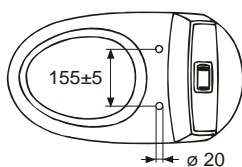

WC, yleismalli • WC, universal modell

37171 645 x 355 x 780

Huom! • Obs!

- Suositellaan kiinnitettäväksi ruuveilla. Sementillä kiinnitys omalla vastuulla. Pikasementti saattaa halkaista jalan.
- Montering med skruvar rekommenderas. Fastsättning med cement på egen risk. Snabbcement kan spräcka foten.

Posliinituotteiden päämitat tol. ± 2 %
Porslinsprodukternas huvudmått tol. ± 2 %

- Viemäri voidaan liittää joko seinään tai lattiaan.

IDO Mosaik WC:ssä on pieni ja iso huuhtelu. 4 litran huuhteluvesimäärä on hyväksytty asuinrakennuksiin, kun kytkentäviemäriin vaakapituus on enintään 5 m. Iso huuhtelu on säädetty tehtaalla 4 litran huuhtelulle ja se on säädettävissä 6 litralle. Pieni huuhtelu on säädetty 2 - 2,5 litralle, myös se on säädettävissä. **Tiivistä WC:n jalka elastisella homesuojatulla massalla, niin että vesi ei pääse tunkeutumaan jalan alle.**

Asennustavan mukaan valittu yhdyskappale tilattava erikseen. Yhdyskappale 90° nro 91310 (Q-lukko) ja WC:n epäkesko yhdyskappale lattia-asennukseen nro 91312.

- Avloppet kan anslutas till vägg eller golv.

IDO Mosaik WC:n är försedd med liten och stor spolning. 4 liters spolvattenmängd är godkänd för användning i bostadshus, då längden på avloppets vågräta anslutningsledning är högst 5 m. Stora spolningen är på fabriken inställd för 4 liters spolning och justerbar till 6 liter. Lilla spolningen är inställd för 2 - 2,5 liter, även den justerbar. **Täta foten på WC-stolen med elastisk mögelresistent massa, som hindrar vatten att tränga in under foten.**

Önskat kopplingsstycket beställs separat.

Kopplingsstycke 90° nr 91310 (Q-lås) och excentriskt kopplingsstycke nr 91312 för golvinstallation.