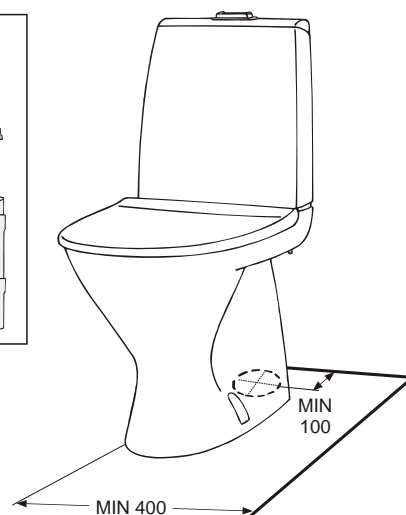

WC, yleismalli • WC, universal modell

37171 645 x 355 x 780

Huom! • Obs!

- Suositellaan kiinnitettäväksi ruuveilla. Sementillä kiinnitys omalla vastuulla. Pikasementti saattaa halkaista jalan.
- Montering med skruvar rekommenderas. Fastsättning med cement på egen risk. Snabbcement kan spräcka foten.

Posliinituotteiden päämitat tol. ± 2 %
Porslinsprodukternas huvudmått tol. ± 2 %

- Viemäri voidaan liittää joko seinään tai lattiaan.

IDO Mosaik WC:ssä on pieni ja iso huuhtelu. 4 litran huuhteluvesimäärä on hyväksytty asuinrakennuksiin, kun kytkentäviemäriin vaakapituus on enintään 5 m. Iso huuhtelu on säädetty tehtaalla 4 litran huuhtelulle ja se on säädettävissä 6 litralle. Pieni huuhtelu on säädetty 2 - 2,5 litralle, myös se on säädettävissä. **Tiivistä WC:n jalka elastisella homesuojatulla massalla, niin että vesi ei pääse tunkeutumaan jalan alle.**

Asennustavan mukaan valittu yhdyskappale tilattava erikseen. Yhdyskappale 90° nro 91310 (Q-lukko) ja WC:n epäkesko yhdyskappale lattia-asennukseen nro 91312.

- Avloppet kan anslutas till vägg eller golv.

IDO Mosaik WC:n är försedd med liten och stor spolning. 4 liters spolvattenmängd är godkänd för användning i bostadshus, då längden på avloppets vågräta anslutningsledning är högst 5 m. Stora spolningen är på fabriken inställd för 4 liters spolning och justerbar till 6 liter. Lilla spolningen är inställd för 2 - 2,5 liter, även den justerbar. **Täta foten på WC-stolen med elastisk mögelresistent massa, som hindrar vatten att tränga in under foten.**

Önskat kopplingsstycket beställs separat.

Kopplingsstycke 90° nr 91310 (Q-lås) och excentriskt kopplingsstycke nr 91312 för golvinstallation.