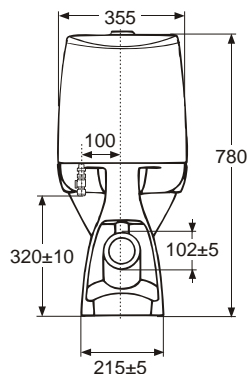

**Antibakteerisena toimitusvalmis kesäkuussa 2000
Leveransklar som antibakterisk i juni 2000**

WC, yleismalli • WC, universal modell

37171 645 x 355 x 780

91312

91310

Huom! • Obs!

- Suositellaan kiinnitettäväksi ruuveilla. Sementillä kiinnitys omalla vastuulla. Pikasementti saattaa halkaista jalan.
- Montering med skruvar rekommenderas. Fastsättning med cement på egen risk. Snabbcement kan spräcka foten.

Posliinituotteiden päämitat tol. ± 2 %
Porslinsprodukternas huvudmått tol. ± 2 %

- Viemäri voidaan liittää joko seinään tai lattiaan.

IDO Mosaik WC:ssä on pieni ja iso huuhtelu. 4 litran huuhteluvesimäärä on hyväksytty asuinrakennuksiin, kun kytkentäviemäriin vaakapituus on enintään 5 m. Iso huuhtelu on säädetty tehtaalla 4 litran huuhtelulle ja se on säädettävissä 6 litralle. Pieni huuhtelu on säädetty 2 - 2,5 litralle, myös se on säädettävissä. **Tiivistä WC:n jalka elastisella homesuojatulla massalla, niin että vesi ei pääse tunkeutumaan jalan alle.**

IDO Mosaik WC:n är försedd med liten och stor spolning. 4 liters spolvattenmängd är godkänd för användning i bostadshus, då längden på avloppets vågräta anslutningsledning är högst 5 m. Stora spolningen är på fabriken inställd för 4 liters spolning och justerbar till 6 liter. Lilla spolningen är inställd för 2 - 2,5 liter, även den justerbar. **Täta foten på WC-stolen med elastisk mögelresistent massa, som hindrar vatten att tränga in under foten.**

Önskat kopplingsstycket beställs separat.

Kopplingsstycke 90° nr 91310 (Q-lås) och excentriskt kopplingsstycke nr 91312 för golvinstallation.