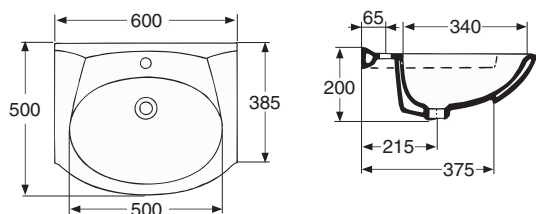

K = allas keskellä bassängen i mitten.
V = allas vasemmalla bassängen till vänster.
O = allas oikealla bassängen till höger.

Keraaminen tasoallas • Heltäckande keramiskt tvättställ

1117701101 600 x 385/500 K

1117601101 800 x 385/500 K

6501100001

• Hanareian koko \varnothing 35 mm.
Etureunan korkeus lattiasta 800-900 mm.
Kiinnitetään kaappiin elastisella homesuojatulla massalla.
IDOn vesilukko nro 6501100001 sopii pesualtasiin.
Kannakkeet nro 6103400001.

• Kranhålets dimension \varnothing 35 mm.
Framkantens höjd från golv 800-900 mm.
Fästes på skåp med elastisk mögelresistent massa.
IDOs vattenlås nr 6501100001 passar tvättstället. Konsoler nr 6103400001.

1117401101 900 x 385/500 V

1117501101 900 x 385/500 O

Kaapin max. mitta seinästä.
Skåpets max. mätt från vägg.

1118001101 900 x 385/500 K

1117301101 1200 x 385/500 K

Kannakkeet • Konsoler
61034 360 mm

Posliinutuotteiden päämitat tol. ± 2 %
Porslinsprodukternas huvudmått tol. ± 2 %