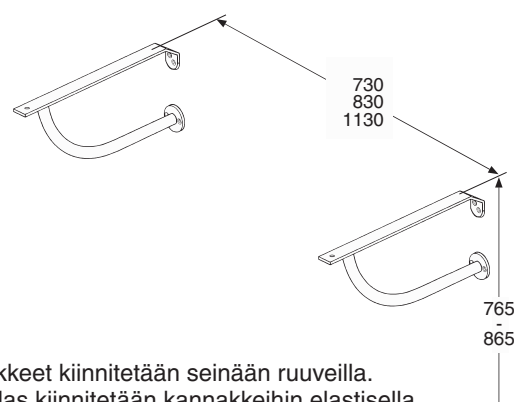

Kannakepari Mosaik-tasoaltaille 11173-11177 Konsolpar för Mosaik heltäckande tvättställ 11173-11177

6103400001 360 mm

- Kannakkeet kiinnitetään seinään ruuveilla. Pesuallas kiinnitetään kannakkeihin elastisella homesuojatulla massalla.
- Konsolerna fästes i vägg med skruvar. Tvättstället fästes på konsolerna med elastisk mögelresistent massa.