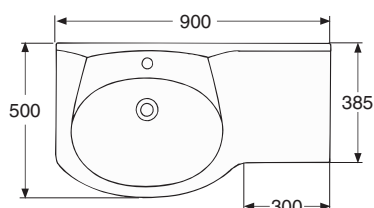

K = allas keskellä bassängen i mitten.
V = allas vasemmalla bassängen till vänster.
O = allas oikealla bassängen till höger.

Keraaminen tasoallas • Heltäckande keramiskt tvättställ

1117701101 600 x 385/500 K

1117601101 800 x 385/500 K

6501100001

• Hanareian koko \varnothing 35 mm.
Etureunan korkeus lattiasta 800-900 mm.
Kiinnitetään kaappiin elastisella homesuojatulla massalla.
IDOn vesilukko nro 6501100001 sopii pesualtasiin.
Kannakkeet nro 6103400001.

• Kranhålets dimension \varnothing 35 mm.
Framkantens höjd från golv 800-900 mm.
Fästes på skåp med elastisk mögelresistent massa.
IDOs vattenlås nr 6501100001 passar tvättstället. Konsoler nr 6103400001.

1117401101 900 x 385/500 V

1117501101 900 x 385/500 O

Kaapin max. mitta seinästä.
Skåpets max. mätt från vägg.

1118001101 900 x 385/500 K

1117301101 1200 x 385/500 K

Kannakkeet • Konsoler
61034 360 mm

Posliinutuotteiden päämitat tol. ± 2 %
Porslinsprodukternas huvudmått tol. ± 2 %