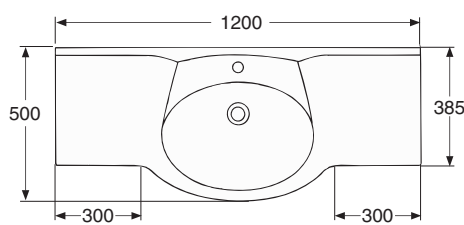

1117601101 800 x 385/500 K

6501100001

• Hanareian koko \varnothing 35 mm.
Etureunan korkeus lattiasta 800-900 mm.
Kiinnitetään kaappiin elastisella homesuojatulla massalla.
IDOn vesilukko nro 6501100001 sopii pesualtasiin.
Kannakkeet nro 6103400001.

1117401101 900 x 385/500 V

1117501101 900 x 385/500 O

Kaapin max. mitta seinästä.
Skåpets max. mätt från vägg.

1118001101 900 x 385/500 K

1117301101 1200 x 385/500 K

Kannakkeet • Konsoler
61034 360 mm

Posliinutuotteiden päämitat tol. ± 2 %
Porslinsprodukternas huvudmått tol. ± 2 %