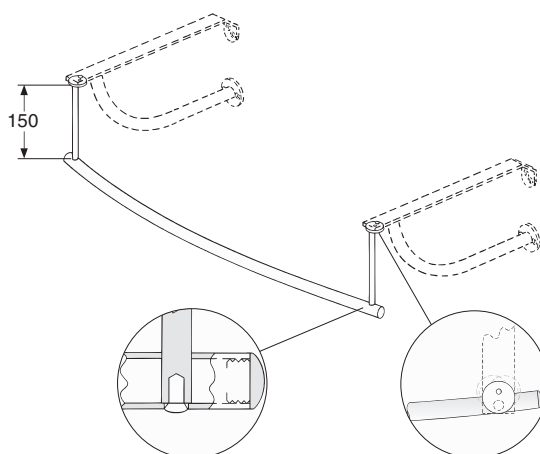

Kannakepari Mosaik-tasoaltaille 11173-11177 Konsolpar för Mosaik heltäckande tvättställ 11173-11177

6103400001 360 mm

- Kannakkeet kiinnitetään seinään ruuveilla. Pesuallas kiinnitetään kannakkeihin elastisella homesuojatulla massalla.
- Konsolerna fästes i vägg med skruvar. Tvättstället fästes på konsolerna med elastisk mögelresistent massa.

Pyyheliinatanko Handduksstång

8108000001 600 mm
8108100001 800 mm
8108200001 900 mm
8108300001 1200 mm

Pyyheliinatangon kiinnitys
Handduksstångens
fastsättning

Pyyheliinatangon yläosan
kiinnitys / Handduksstångens
fastsättning i konsol