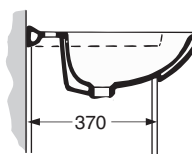

1117601101 800 x 385/500 K

6501100001

• Hanareian koko \varnothing 35 mm.
Etureunan korkeus lattiasta 800-900 mm.
Kiinnitetään kaappiin elastisella homesuojatulla massalla.
IDOn vesilukko nro 6501100001 sopii pesualtasiin.
Kannakkeet nro 6103400001.

• Kranhålets dimension \varnothing 35 mm.
Framkantens höjd från golv 800-900 mm.
Fästes på skåp med elastisk mögelresistent massa.
IDOs vattenlås nr 6501100001 passar tvättstället. Konsoler nr 6103400001.

1117401101 900 x 385/500 V

1117501101 900 x 385/500 O

Kaapin max. mitta seinästä.
Skåpets max. mätt från vägg.

1118001101 900 x 385/500 K

1117301101 1200 x 385/500 K

Kannakkeet • Konsoler
61034 360 mm

Posliinutuotteiden päämitat tol. ± 2 %
Porslinsprodukternas huvudmått tol. ± 2 %