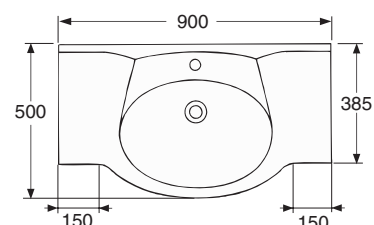

K = allas keskellä bassängen i mitten.
V = allas vasemmalla bassängen till vänster.
O = allas oikealla bassängen till höger.

Keraaminen tasoallas • Heltäckande keramiskt tvättställ

1117701101 600 x 385/500 K

1117601101 800 x 385/500 K

6501100001

• Hanareian koko \varnothing 35 mm.
Etureunan korkeus lattiasta 800-900 mm.
Kiinnitetään kaappiin elastisella homesuojatulla massalla.
IDOn vesilukko nro 6501100001 sopii pesualtasiin.
Kannakkeet nro 6103400001.

1117401101 900 x 385/500 V

1117501101 900 x 385/500 O

Kaapin max. mitta seinästä.
Skåpets max. mätt från vägg.

1118001101 900 x 385/500 K

1117301101 1200 x 385/500 K

Kannakkeet • Konsoler
61034 360 mm

Posliinutuotteiden päämitat tol. ± 2 %
Porslinsprodukternas huvudmått tol. ± 2 %