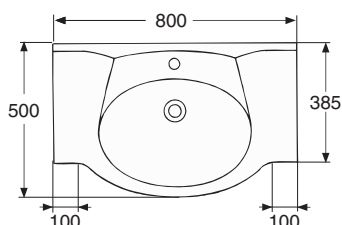

K = allas keskellä bassängen i mitten.
V = allas vasemmalla bassängen till vänster.
O = allas oikealla bassängen till höger.

Keraaminen tasoallas • Heltäckande keramiskt tvättställ

1117701101 600 x 385/500 K

1117601101 800 x 385/500 K

6501100001

• Hanareian koko \varnothing 35 mm.
Etureunan korkeus lattiasta 800-900 mm.
Kiinnitetään kaappiin elastisella homesuojatulla massalla.
IDOn vesilukko nro 6501100001 sopii pesualtasiin.
Kannakkeet nro 6103400001.

• Kranhålets dimension \varnothing 35 mm.
Framkantens höjd från golv 800-900 mm.
Fästes på skåp med elastisk mögelresistent massa.
IDOs vattenlås nr 6501100001 passar tvättstället. Konsoler nr 6103400001.

1117401101 900 x 385/500 V

1117501101 900 x 385/500 O

Kaapin max. mitta seinästä.
Skåpets max. mätt från vägg.

1118001101 900 x 385/500 K

1117301101 1200 x 385/500 K

Kannakkeet • Konsoler
61034 360 mm

Posliinutuotteiden päämitat tol. ± 2 %
Porslinsprodukternas huvudmått tol. ± 2 %