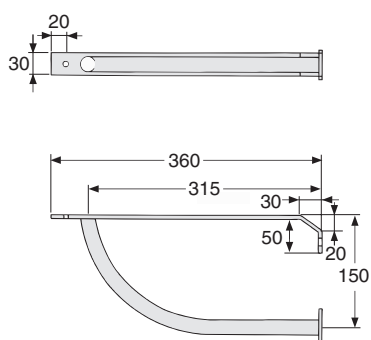

Kannakepari Mosaik-tasoaltaille 11173-11177 Konsolpar för Mosaik heltäckande tvättställ 11173-11177

6103400001 360 mm

- Kannakkeet kiinnitetään seinään ruuveilla. Pesuallas kiinnitetään kannakkeihin elastisella homesuojatulla massalla.
- Konsolerna fästes i vägg med skruvar. Tvättstället fästes på konsolerna med elastisk mögelresistent massa.