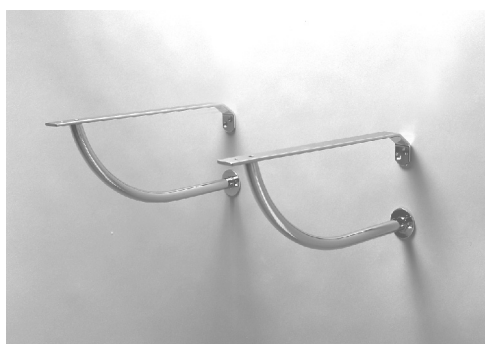

1117401101 900 x 385/500 V

1117501101 900 x 385/500 O

Kaapin max. mitta seinästä.
Skåpets max. mätt från vägg.

1118001101 900 x 385/500 K

1117301101 1200 x 385/500 K

Kannakkeet • Konsoler
61034 360 mm

Posliinutuotteiden päämitat tol. ± 2 %
Porslinsprodukternas huvudmått tol. ± 2 %