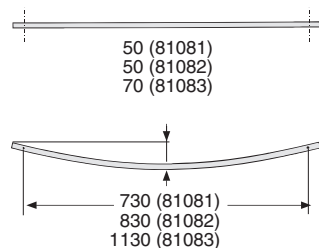

1117401101 900 x 385/500 V

1117501101 900 x 385/500 O

Kaapin max. mitta seinästä.
Skåpets max. mätt från vägg.

1118001101 900 x 385/500 K

1117301101 1200 x 385/500 K

Kannakkeet • Konsoler
61034 360 mm

Posliinutuotteiden päämitat tol. ± 2 %
Porslinsprodukternas huvudmått tol. ± 2 %

IDO/nro nr	LVI-nro/VVS-nr	Paino/Vikt (kg)
6103400001	5611420	1,5
8108000001	5771280	
8108100001	5771281	0,7
8108200001	5771282	1,3
8108300001	5771283	1,8

- Kannakkeet ja pyyheliinatangot valmistetaan kromattuina. Kiinnitysruuvit nro 61039 toimitetaan kannakkeiden mukana.
- Konsolerna och handduksstångerna tillverkas i krom. Fastsättningsskruvar nr 61039 levereras med konsolerna.

Kannakepari Mosaik-tasoaltaille 11173-11177 Konsolpar för Mosaik heltäckande tvättställ 11173-11177

6103400001 360 mm

- Kannakkeet kiinnitetään seinään ruuveilla. Pesuallas kiinnitetään kannakkeihin elastisella homesuojatulla massalla.
- Konsolerna fästes i vägg med skruvar. Tvättstället fästes på konsolerna med elastisk mögelresistent massa.

Pyyheliinatanko Handduksstång

8108000001 600 mm
8108100001 800 mm
8108200001 900 mm
8108300001 1200 mm

Pyyheliinatangon kiinnitys
Handduksstångens
fastsättning

Pyyheliinatangon yläosan
kiinnitys / Handduksstångens
fastsättning i konsol