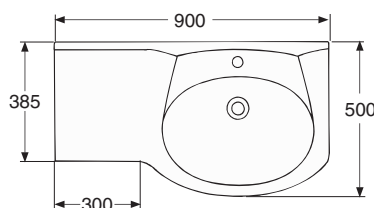

K = allas keskellä bassängen i mitten.
V = allas vasemmalla bassängen till vänster.
O = allas oikealla bassängen till höger.

Keraaminen tasoallas • Heltäckande keramiskt tvättställ

1117701101 600 x 385/500 K

1117601101 800 x 385/500 K

6501100001

• Hanareian koko \varnothing 35 mm.
Etureunan korkeus lattiasta 800-900 mm.
Kiinnitetään kaappiin elastisella homesuojatulla massalla.
IDOn vesilukko nro 6501100001 sopii pesualtasiin.
Kannakkeet nro 6103400001.

• Kranhålets dimension \varnothing 35 mm.
Framkantens höjd från golv 800-900 mm.
Fästes på skåp med elastisk mögelresistent massa.
IDOs vattenlås nr 6501100001 passar tvättstället. Konsoler nr 6103400001.

1117401101 900 x 385/500 V

1117501101 900 x 385/500 O

Kaapin max. mitta seinästä.
Skåpets max. mätt från vägg.

1118001101 900 x 385/500 K

1117301101 1200 x 385/500 K

Kannakkeet • Konsoler
61034 360 mm

Posliinutuotteiden päämitat tol. ± 2 %
Porslinsprodukternas huvudmått tol. ± 2 %