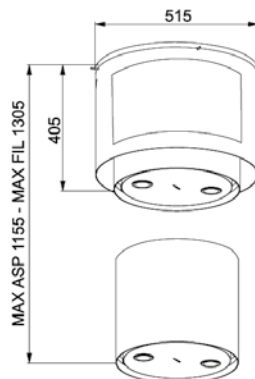

FRANKE UP&DOWN

TUOTEKUVA/MITTAPIIRROS

Lisävarusteet

2

2 AKTIIVIHILISUODATIN

TUOTE NRO

LVI-KOODI

ALV. 0 %

ALV. 24 %

FRANKE UP&DOWN SAAREKEMALLI

Materiaali	rst/lasi
Järjestelmä	C
Säätö	Kaukosäätö
Nopeudet	3+intensiiviteho
Moottorin teho	250 W
Äänitaso dB(A) IEC 60704-3	min 49, max 68
Imuteho m³/h IEC61591	min 230, max 520, (ø 150 mm)
Valot	Led-valot 2x4 W 6x7 W energialamput

7612980460779

FRANKE UP&DOWN

110.0159.378	7921059	1167,00	1447,08

APOLLO

valo-osa Up & Down kupuun

7612980466603

112.0166.617	7921061	546,00	677,04

JUPITER

valo-osa Up & Down kupuun

7612980521319

112.0177.599	7921062	546,00	677,04

Up & Down kupua tilattaessa, tilattava alaosa ja jompi kumpi valo-osista.

Katso lisävarusteet s. 121