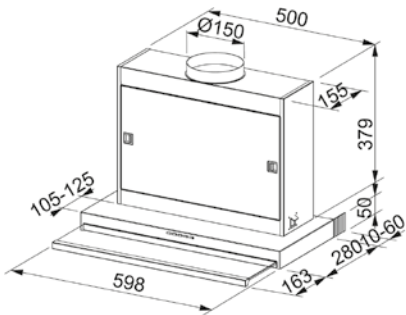

FRANKE SLIMLINE

Keittiökaluksiin asennettavat mallit

TUOTEKUVA/MITTAPIIRROS

Lisävarusteet

7

TUOTE NRO

LVI-KOODI

ALV. 0 %