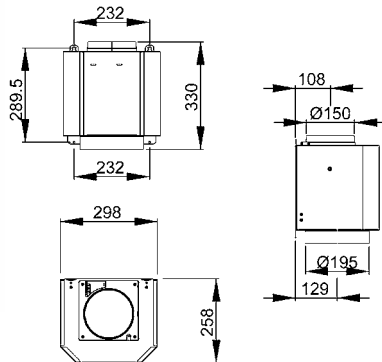

Tilattava yhdessä erillismoottorin 110.0270.981 kanssa.

ERILLISMOOTTORI GALAXY -KUPUUN

Materiaali	valkoinen
Säätö	elektroninen
Moottori	Pro Motor Energy 340 W
Imuteho m ³ /h IE61591	max. 740W Asennus erilliseen tilaan, esim. ullakolle.