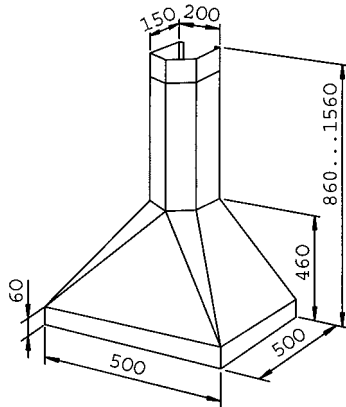

FRANKE KARTANO

TUOTEKUVA/MITTAPIIRROS