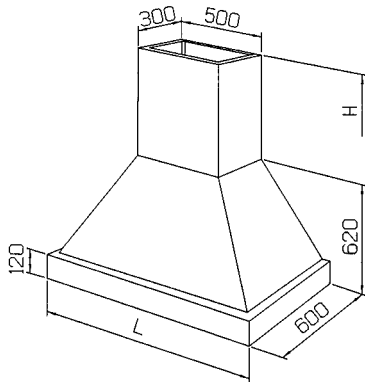

1 499,00 1 858,76

pitkä (B2) 110.0177.115

7612980518951

1499,00 1858,76

FRANKE KARTANO 11, 150-160 CM PUULIEDELLE

TUOTEKUVA/MITTAPIIRROS

TUOTE NRO

LVI-KOODI