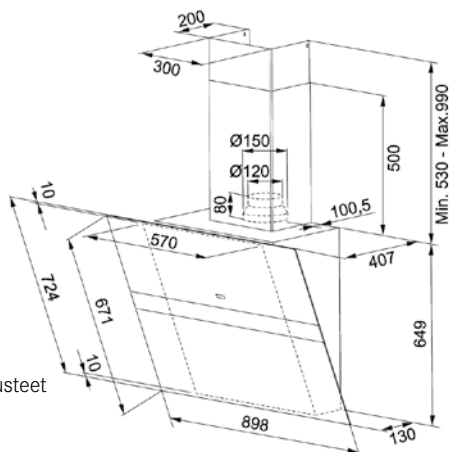

Järjestelmä A, C

Säätö elektroninen, hipaisunäpp. ja kaukosäätö

Nopeudet 4 + intensiiviteho

Moottori EC

Äänitaso dB(A) IEC 60704-3 min 39, max 68, int. 72

Imuteho m³/h IEC61591 min 225 m³/h, max 730 m³/h,

int. 860 m³/h (ø 150 mm)

m³/h, int. 840 m³/h (ø 150 mm)

Valot 2x20 W halogen himmennystoiminnolla +

LED 10 W etupaneelissa

Sähköliitäntä 230 V suojamaadoitus

7612980921164

Swing

90 lasi/rst A/C

110.0260.660

8057248

1675,00

2077,00

Lisävarusteet

5 10