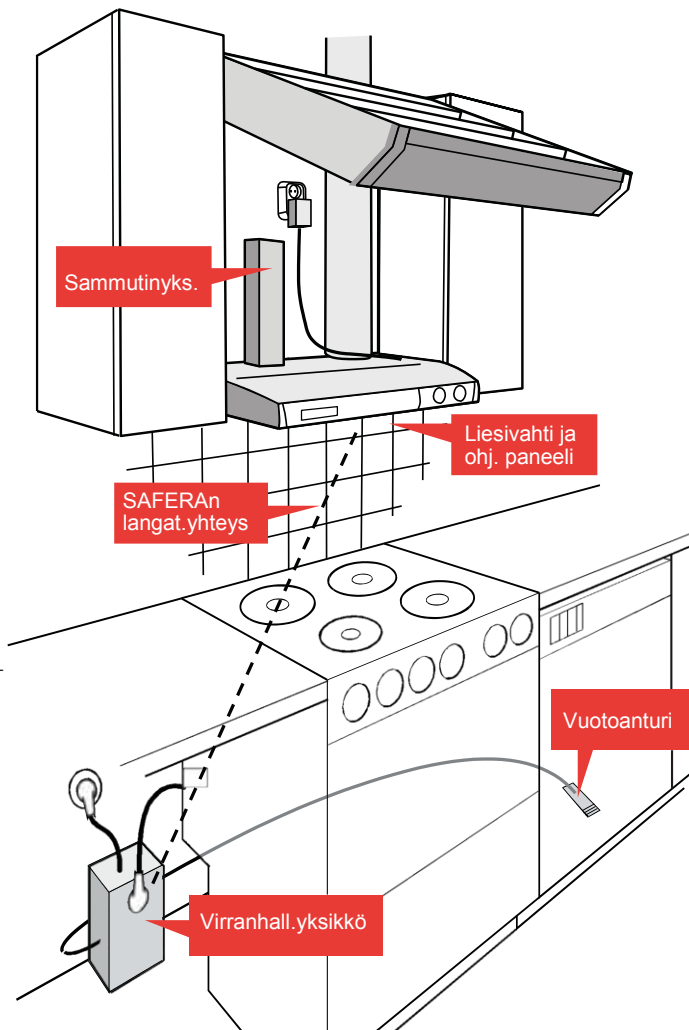

FRANKE SAFETY SYSTEM

Selkeä ja helppokäyttöinen Franke Safety System parantaa keittiön turvallisuutta

Franke Safe

- Antaa hälytyksen ja katkaisee automaattisesti liedestä virran, jos se on unohtunut päälle.

Franke Safe Plus

- Sammuttaa liesipalon, myös rasvapalon.

Vesivuotoanturi

- Lisävaruste, joka ehkäisee keittiön vesivahinkoja hälyttämällä alkavista putkivuodoista.

Franke Safety System

- Antaa ääni- ja valohälytyksen
- Katkaisee liedestä virran, jos se on unohtunut päälle
- Sammuttaa liesipalot, myös rasvapalot (vain Plus)
- Lukitustoiminto estää virran kytkeytymisen päälle vahingossa
- Vesivuotoanturit hälyttävät astianpesukoneen alla tai allaskaapissa ilmenevistä putkivuodoista.

KUUSI SYYTÄ VALITA FRANKE SAFETY SYSTEM

1. Tehokkain suoja liesipaloja vastaan:

Hälyttää, katkaisee virran ja sammuttaa.

2. Luotettava kolmen anturin järjestelmä:

Liesivahdin kolme erilaista anturia takaavat järjestelmän luotettavuuden.