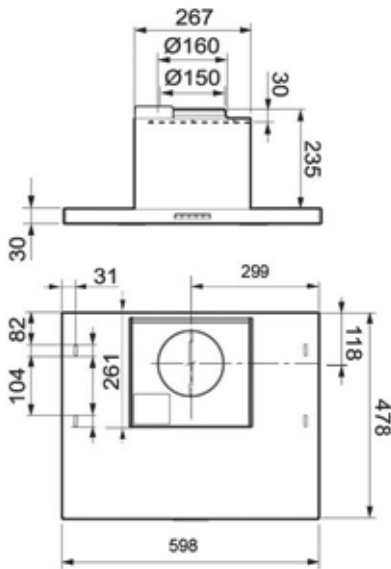

Järjestelmä B2, B4

TUOTE NRO

LVI-KOODI

ALV. 0 %

ALV. 24 %

FRANKE F600 50 CM, 60 CM

Materiaali

rst

Järjestelmä

A, B2, B4

Säätö

elektroninen (A)

Nopeudet

4 + intensiiviteho (A) 3 (B4)

Moottori

Easy Clean moottoripaketti (A)

Äänitaso

min 29, max 67 dB(A) (A)

Imuteho m³/h IEC61591 (A)

min 120, max 650 (ø 160 mm)

Valot

2x20 W halogen (A, B2, B4)

Sähköliitäntä 230 V suojamaadoitus (A, B2)

Kiinteä sähköliitäntä (B4) AC moottorille

Säädettävä moottoritoi sulkupelti (B2, B4)

B4 sopii myös B3- ja B1-järjestelmiin

7319250010411

A 50 cm 110.0063.793

8057181

603,00

747,72

7319250010176

A 60 cm 110.0063.813

8057182

620,00

768,80

7612980052981

B2 60 cm 110.0066.082

7921039

599,00

742,76

7612980052745

B4 60 cm 110.0066.050

7921036

700,00

868,00