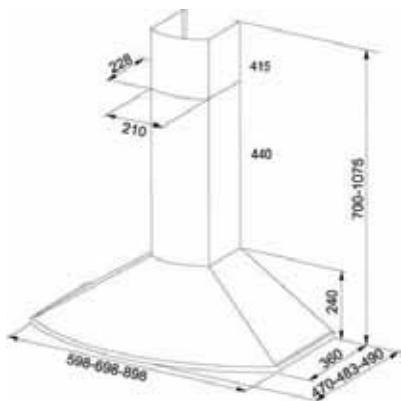

Katso lisävarusteet
s. 121-123

FRANKE TENDER

TUOTEKUVA/MITTAPIIRROS

TUOTE NRO

LVI-KOODI

ALV. 0 %

ALV. 24 %

FRANKE TENDER 60 CM, 70 CM, 90 CM SEINÄMALLI