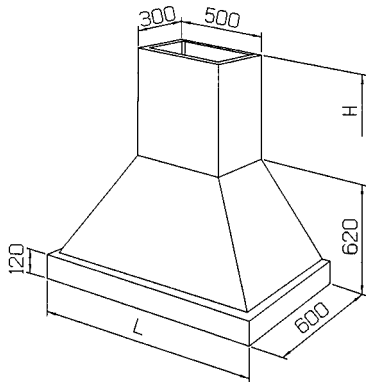

lyhyt (B2) 110.0177.101

7612980518845

1712,00 2122,88

pitkä (B2) 110.0177.102

7612980518852

1712,00 2122,88

FRANKE KARTANO 11, 100 -120 CM PUULIEDELLE

TUOTEKUVA/MITTAPIIRROS