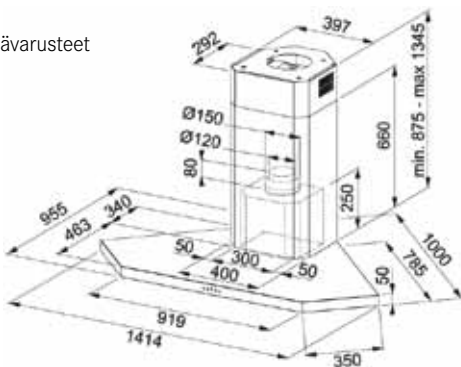

Lisävarusteet

3