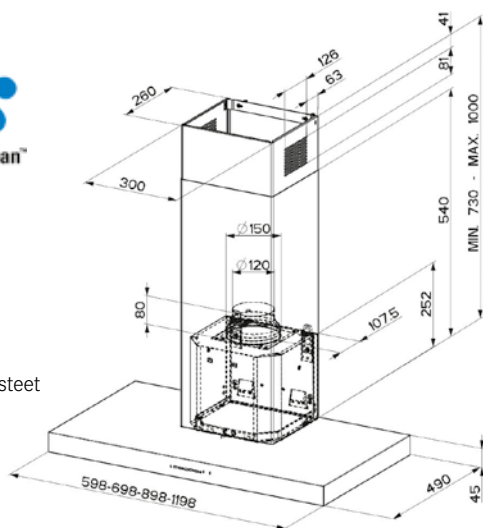

FRANKE FORMAT 45

TUOTEKUVA/ MITTAPIIRROS

Lisävarusteet

3 12 13

TUOTE NRO

LVI-KOODI

ALV. 0 %

ALV. 24 %

FRANKE FORMAT 45 90 CM SEINÄMALLI

Materiaali	rst
Järjestelmä	A, C
Säätö	painonapit
Nopeudet	3+ int.
Moottori	HIP Easy Clean
Äänitaso dB(A) IEC 60704-3	min 51, max 63, int. 67
Imuteho m³/h IEC61591	min 260, max 460, int. 580 (ø 150 mm)
Valot	3 x 20 W halogen
Sähköliitäntä	230 V suojavaadoitus

FRANKE FORMAT 45 90 CM SAAREKEMALLI

Materiaali	rst
Järjestelmä	A, C
Säätö	painonapit
Nopeudet	3 + int
Moottori	Energy 800
Äänitaso dB(A) IEC 60704-3	min 51, max 63, int. 67
Imuteho m³/h IEC61591	min 260, max 460, int. 580 (ø 150 mm)
Valot	4 x 20 W halogen
Sähköliitäntä	230 V suojavaadoitus

Seinä

110.0181.658

8057258

557,00

690,68

Saareke

110.0181.659

8057267

934,00

1158,16