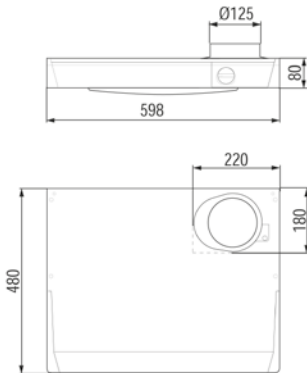

7612980453306

60 cm 110.0157.861

7921051

68,00

84,32

FRANKE CLASSIC

Keittiökaluksiin asennettavat mallit

TUOTEKUVA/MITTAPIIRROS