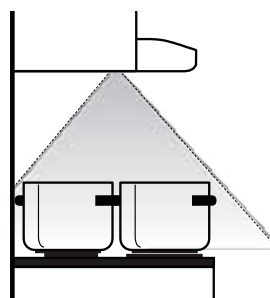

4. Kalusteisiin upotettava:

Täysin huomaamaton ratkaisu.

5. Vaivaton ja nopea asennus:

Langaton yhteys liedestä virranhallintayksikköön. Ei näkyviä lisäjohtoja keittiöön.

6. Vesivuotovahti:

Ehkäisee vesivahinkoja keittiössä. Vesivuotoanturit saatavissa lisävarusteena.