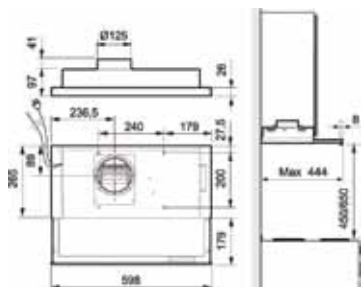

Slimline 394-12 valkoinen B2

110.0288.079

7921087

7612981064372

452,00

560,48

Slimline 392-17 valkoinen B4

110.0288.077

7921086

7612981064365

495,00

613,80

B4 sopii myös B3 ja B1 järjestelmiin