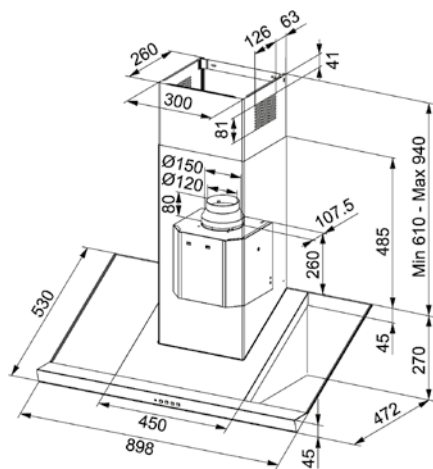

Lisävarusteet

3