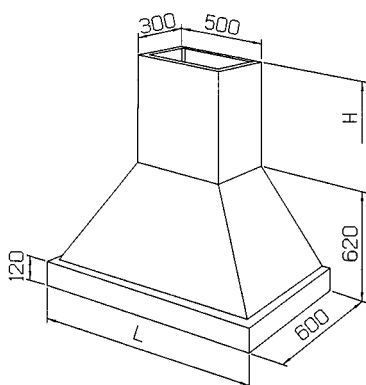

1432,00 1775,68

7612980518890

pitkä (B2) 110.0177.106

1432,00 1775,68

FRANKE KARTANO 11, 130 -140 CM PUULIEDELLE

TUOTEKUVA/MITTAPIIRROS

TUOTE NRO

LVI-KOODI