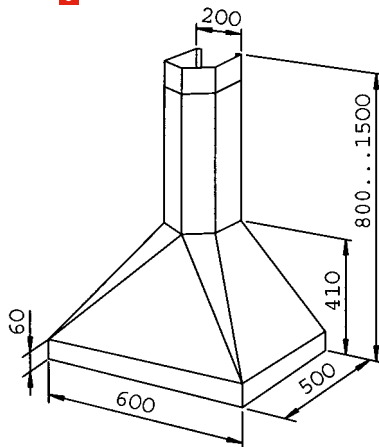

Lisävarusteet

6