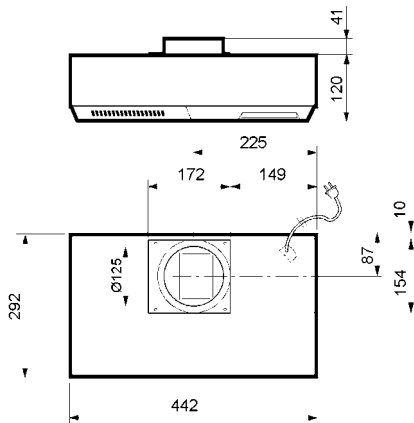

TUOTE NRO

LVI-NRO

110.0037.334

8057184

294,00

364,56

FRANKE F485 SISUSTAKUPU

Materiaali musta/hopea
Järjestelmä B2
 Säätö kiertokytkin
 Valot 11 W loisteputki
 Sähköliitäntä 230 V suojamaadoitus
 Metallinen sulkuläppä