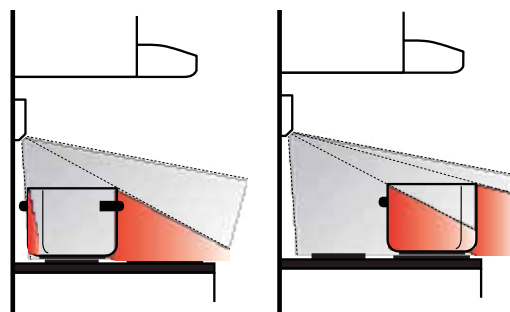

3. Nopea käynnistyminen:

Lieden yläpuolelle asennettavat anturit eivät voi jäädä kuolleeseen kulmaan, toisin kuin seinään asennettavissa liesivahdeissa. (Katso oheinen kuva.)

Tavallisen liesivahdin kuolleet kulmat