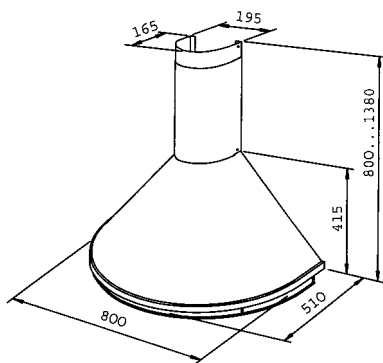

TUOTE NRO

LVI-KOODI

ALV. 0 %

ALV. 24 %

FRANKE KARTANO 60, 80

Materiaali rst

TUOTE NRO	LVI-KOODI	ALV. 0 %	ALV. 24 %
		7612214103502	
60 cm (lyhyt) 110.0033.602	8057218	422,00	523,28
		7612980015207	
60 cm (pitkä) 110.0035.522	7921008	422,00	523,28
		7612214103533	
80 cm (lyhyt) 110.0038.164	8057221	654,00	810,96
		7612980015269	
80 cm (pitkä) 110.0038.166	7921009	654,00	810,96
Sisustakupu (tilattava erikseen, kts. s. 119-120)			
Järjestelmä		7319250002744	
A F400 110.0037.334	8057184	294,00	364,56
		7319250009606	
B2 F485 110.0039.140	8057292	280,00	347,20
		7319250003215	
B3 F480 110.0037.972	8057293	327,00	405,48
		7612214101560	
B4 110.0041.763 *	8057246	406,00	503,44
		7612980088541	
B4 110.0255.531 **	7903306	406,00	503,44

*LTO-ohjauksella AC moottorille

** LTO 0-10v ohj. EC moottorille

Teleskooppiputki (pitkä/lyhyt = oma koodi)

Korkeusalue:

- leveys 600 mm: lyhyt 800 - 999 mm tai pitkä 1000 - 1420 mm

- leveys 800 mm: lyhyt 800 - 999 mm tai pitkä 1000 - 1380 mm