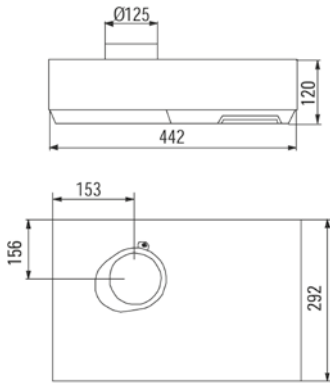

FRANKE CLASSIC

Keittiökaluksiin asennettavat mallit

TUOTEKUVA/MITTAPIIRROS