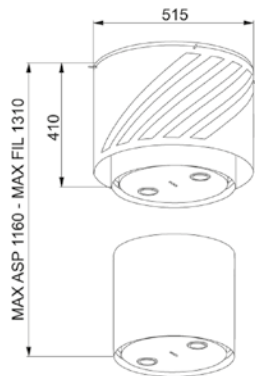

FRANKE UP&DOWN

TUOTEKUVA/MITTAPIIRROS

Lisävarusteet

2

2 AKTIIVIHILISUODATIN

TUOTE NRO

LVI-KOODI

ALV. 0 %

ALV. 24 %

FRANKE UP&DOWN SAAREKEMALLI

Materiaali	rst/lasi
Järjestelmä	C
Säätö	Kaukosäätö
Nopeudet	3+intensiiviteho
Moottorin teho	250 W
Äänitaso dB(A) IEC 60704-3	min 49, max 68
Imuteho m³/h IEC61591	min 230, max 520, (ø 150 mm)
Valot	Led-valot 2x4 W 6x7 W energialamput

7612980460779

FRANKE UP&DOWN

110.0159.378	7921059	1167,00	1447,08

APOLLO

valo-osa Up & Down kupuun

7612980466603

112.0166.617	7921061	546,00	677,04

JUPITER

valo-osa Up & Down kupuun

7612980521319

112.0177.599	7921062	546,00	677,04

Up & Down kupua tilattaessa, tilattava alaosa ja jompi kumpi valo-osista.

Katso lisävarusteet s. 121