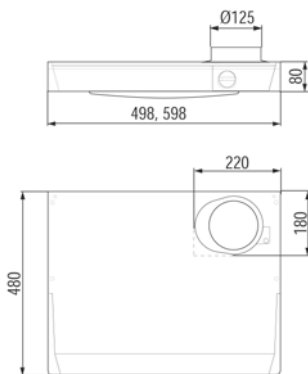

FRANKE CLASSIC

Keittiökaluasteisiin asennettavat mallit

TUOTEKUVA/MITTAPIIRROS

TUOTE NRO

LVI-KOODI

ALV. 0 %

ALV. 24 %

FRANKE F210 50 CM, 60 CM

Materiaali valk.

Järjestelmä A

Säätö kiertokytkin

Nopeudet 3

Moottorin teho 70 W

Äänitaso dB(A) IEC 60704-3 min 43, max 61

Imuteho m³/h IEC61591 min 185, max 385 (Ø 125 mm)

Valot 9W loisteputki (50cm)

11W loisteputki (60cm)

Sähköliitäntä 230 V suojavaadoitus

7319250004649

50 cm 110.0037.439

8057101

217,00

269,08

7319250004625

60 cm 110.0037.328

8057102

240,00

297,60