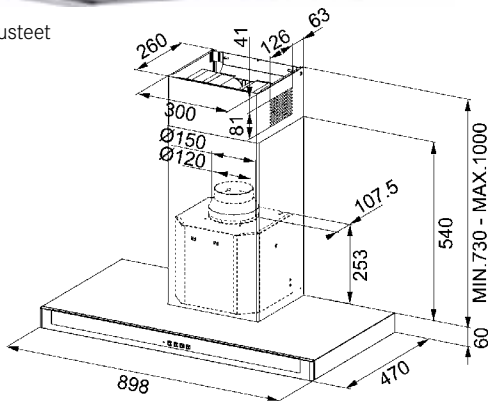

TUOTE NRO

LVI-KOODI

ALV. 0 %

ALV. 24 %

FRANKE NEPTUNE 60 CM JA 90 CM SEINÄMALLI

Materiaalirst	rst/musta lasi
Järjestelmä	A, C
Säätö	elektroninen
Nopeudet	3+intensiiviteho
Moottori	Energy 500
Äänitaso dB(A) IEC 60704-3	min 51, max 65
Imuteho m³/h IEC61591	min 240, max 430
Valot	2x20 W halogen

Neptune 60 cm

110.0260.652

7921083

300,00

372,00

Neptune 90 cm

110.0254.894

7921056

446,00

553,04