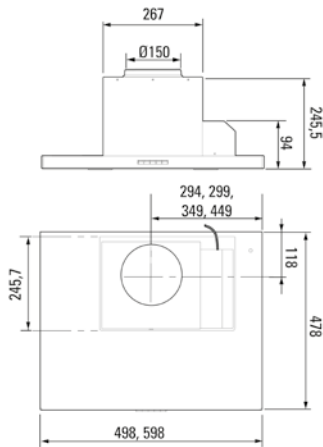

Järjestelmä A