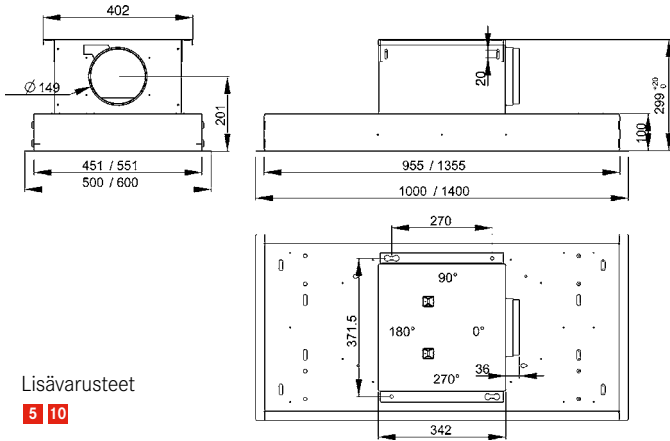

FRANKE GALAXY SLIM

TUOTEKUVA/ MITTAPIIRROS

Lisävarusteet

5 **10**

Maksimi asennusetäisyys 1500 mm.

TUOTE NRO

LVI-NRO

ALV. 0 %