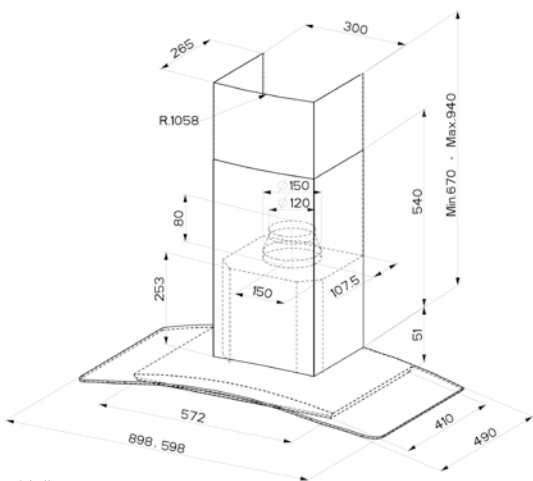

FRANKE OPAL

TUOTEKUVA/MITTAPIIRROS

Lisävarusteet

3 12

TUOTE NRO

LVI-KOODI

ALV. 0 %

ALV. 24 %

FRANKE OPAL 60 CM, 90 CM SEINÄMALLI

60 cm

Materiaali

rst/lasi

Järjestelmä

A, C

Säätö

elektroninen

Nopeudet

3

Moottori

K40 Easy Clean

Äänitaso dB(A)

min 52, max 69

Imuteho m³/h IEC61591

min 275, max 585

Valot

2x20 W halogen

Sähköliitäntä 230 V suojavaadoitus

90 cm

Materiaali

rst/lasi

Järjestelmä

A, C

Säätö

elektroninen

Nopeudet

3+intensiiviteho

Moottori

HIP Easy Clean

Äänitaso dB(A) IEC 60704-3

min 51, max 63, int. 67

Imuteho m³/h IEC61591

min 260, max 460,

int. 580 (ø 150 mm)

Valot

2x20 W halogen

Sähköliitäntä 230 V suojavaadoitus

60 cm

7612980016341

110.0040.413

8057254

553,00 685,72

90 cm

7612980016310

110.0040.409

8057255

682,00 845,68

FRANKE OPAL 762/60 CM, 90 CM SEINÄMALLI

Materiaali

rst/lasi

Järjestelmä

B2, B4

Säätö

painonapit

Nopeudet

3 (B4)

Valot

2x20 W halogen

Sähköliitäntä 230 V suojavaadoitus (B2)

Kiinteä sähköliitäntä (B4) AC moottorille

Säädettävä moottoroitu sulkupelti

B4 sopii myös B3- ja B1-järjestelmiin

60 cm (B2)

7612980042296

110.0058.875

7921018

826,00 1024,24

90 cm (B2)

7612980042524

110.0058.948

7921020

826,00 1024,24

60 cm (B4)

7612980042289

110.0058.873

7921019

956,00 1185,44

90 cm (B4)

7612980043415

110.0059.368

7921021

956,00 1185,44