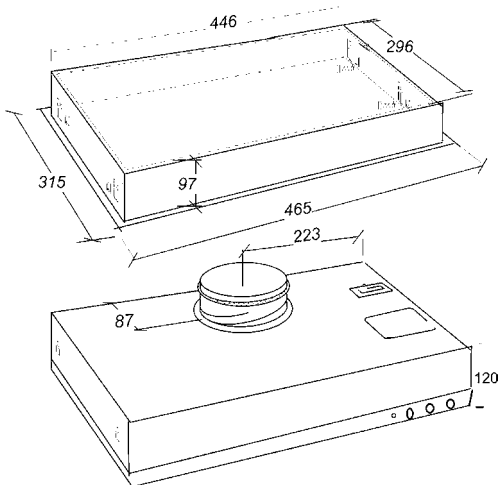

FRANKE SISUSTAKUPU

Materiaali harmaa
Järjestelmä B4 LTO-ohjauksella AC moottorille
B4 LTO 0-10v ohjaus EC moottorille
Säätö painonapit
Nopeudet 4
Valot 11 W loisteputki
Kiinteä sähköliitäntä

Sisustakupu LTO-ohjauksella pakkosyöttö

B4 LTO-ohjauksella

AC-moottorille

110.0041.763

8057246

406,00

503,44

B4 LTO 0-10v ohjaus

EC moottorille

110.0255.531

7903306

406,00

503,44