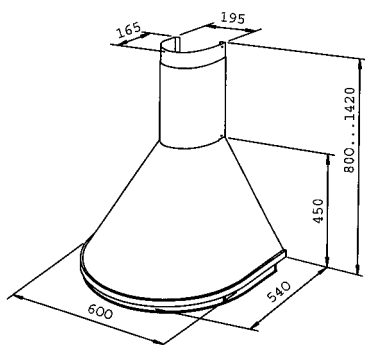

FRANKE KARTANO

TUOTEKUVA/MITTAPIIRROS

Lisävarusteet

6