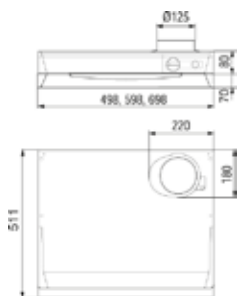

FRANKE SAFE

Keittiökalusteisiin asennettavat mallit

TUOTEKUVA/MITTAPIIRROS