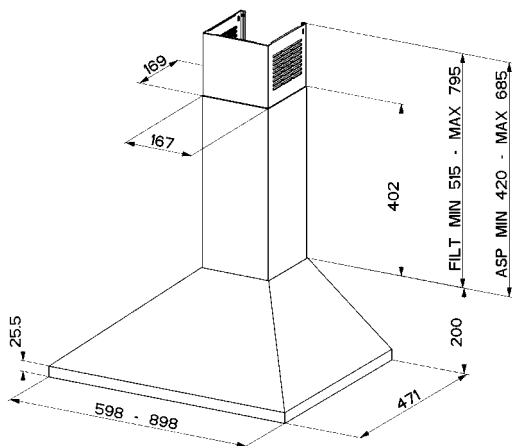

JOY 60 cm

110.0061.970

7921037

150,00

186,00

Lisävarusteet

1

1 AKTIIVIHIIILISUODATIN