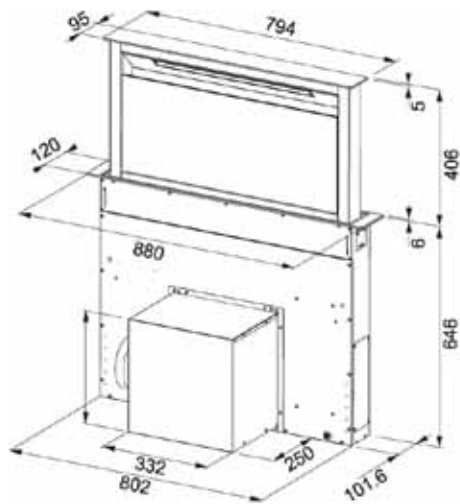

9 AKTIIVIHILISUODATIN

10 KAUKOSÄÄTÖ (VAKIOVARUSTE)