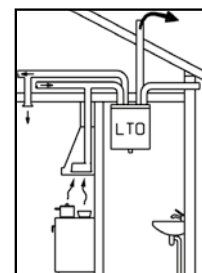

B4
Asuntokohtainen koneellinen tulo- ja poistoilmanvaihto lämmöntalteenottojärjestelmällä (LTO).

Liesikuvusta ohjataan ilmanvaihtokoneetta
Tehonsäätö
Valot
Rasvasuodatin
Sulkupelti, joka avataan ruoanlaiton ajaksi tehostamaan käryjen poistoa keittiöstä.

0-asento valittavissa.
Käy myös B1 ja B3 järjestelmiin.

Tilausmenettely

Kupuja tilattaessa on mainittava:

- mallinumero
- leveys ja korkeus
- materiaali/väri
- koneisto/ilmanvaihtojärjestelmä