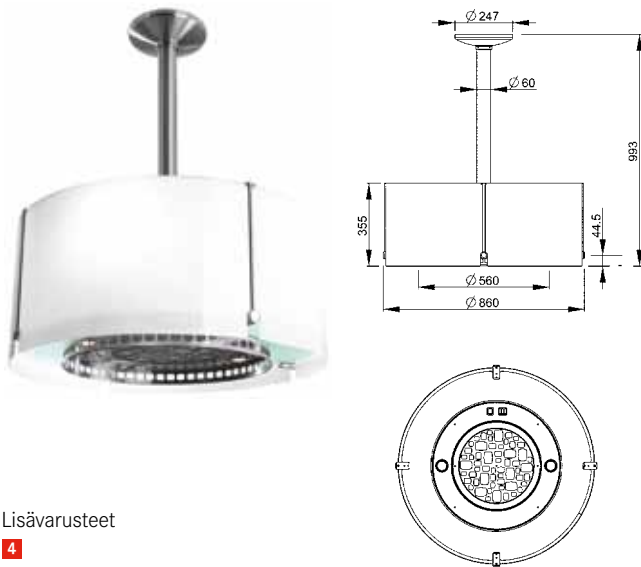

FRANKE LUMIAIR JA SWING

TUOTEKUVA/MITTAPIIRROS

Lisävarusteet

4

TUOTE NRO

LVI-KOODI

ALV. 0 %

ALV. 24 %

FRANKE LUMIAIR 86 CM SAAREKEMALLI

Materiaali rst/valk. muovi

Järjestelmä C

Säätö painonapit

Nopeudet 3

Moottori EBM

Äänitaso 40-60 dB

Valot 2x50 W halogen

+4 x 9 W loisteputki

Sähköliitäntä 230 V suojamaadoitus

7612980049332

Lumiair

110.0064.015

7921033

2404,00

2980,96