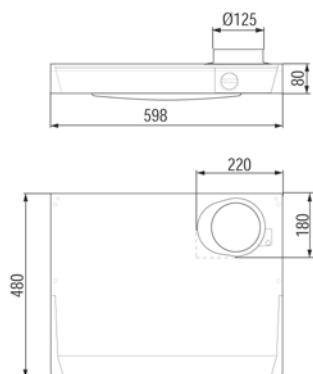

FRANKE CLASSIC

Keittiökaluksiin asennettavat mallit

TUOTEKUVA/MITTAPIIRROS

TUOTE NRO

LVI-KOODI

ALV. 0 %

ALV. 24 %

FRANKE F251 50 CM, 60 CM

Materiaali rst, valkoinen
Järjestelmä B2, B3
Säätö kiertokytkin
Nopeudet 3 (B3)
Valaistus 9W loisteputki (50cm)
11W loisteputki (60cm)
Sähköliitäntä 230 V suojamaadoitus
Kiinteä sähköliitäntä (B3) AC moottorille
Muovinen sulkuläppä

B3 sopii myös B1 järjestelmään

Järjestelmä B2

50 cm valk. 110.0037.399 8057132 210,00 260,40

7319250006162

60 cm valk. 110.0037.435 8057134 210,00 260,40

7319250006155

60 cm rst. 110.0037.437 8057136 427,00 529,48

7319250007756

Järjestelmä B3

50 cm valk. 110.0065.966 8057131 269,00 333,56

7319250006162

60 cm valk. 110.0037.406 8057133 294,00 364,56

7319250006186

60 cm rst. 110.0038.544 8057135 434,00 538,16

7319250007992