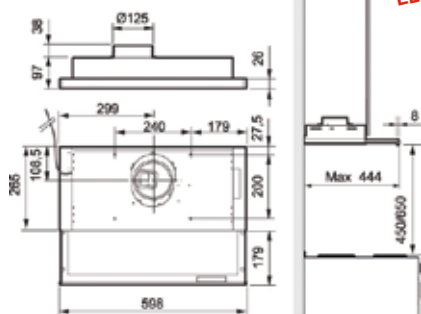

Slimline 394-12 valkoinen B2

110.0288.079

7921087

7612981064372

452,00

560,48

Slimline 392-17 valkoinen B4

110.0288.077

7921086

7612981064365

495,00

613,80

B4 sopii myös B3 ja B1 järjestelmiin