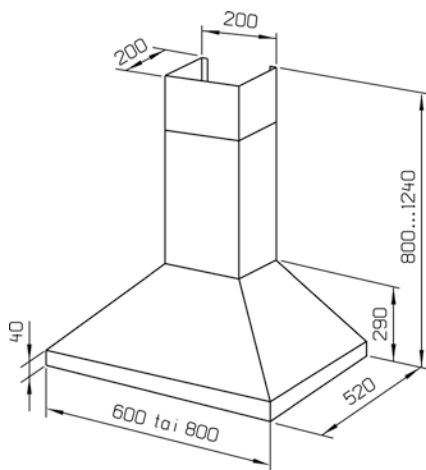

FRANKE KARTANO

TUOTEKUVA/MITTAPIIRROS

TUOTE NRO

LVI-KOODI

ALV. 0 %

ALV. 24 %

FRANKE KARTANO 69

Materiaali rst

7612214103595

60 cm 110.0039.210

8057227

368,00

456,32

7612214103625

80 cm 110.0039.215

8057230

606,00

751,44

Sisustakupu (tilattava erikseen, kts. s. 119-120)

7319250002744

Järjestelmä

A F400 110.0037.334

8057184

294,00

364,56

7319250009606

B2 F485 110.0039.140

8057292

280,00

347,20

7319250003215

B3 F480 110.0037.972

8057293

327,00

405,48

7612214101560

B4 110.0041.763 *

8057246

406,00

503,44

7612980885541

B4 110.0255.531 **

7903306

406,00

503,44

* LTO-ohjauksella AC moottorille ** LTO 0-10v ohj. EC moottorille

Katso lisävarusteet s. 121