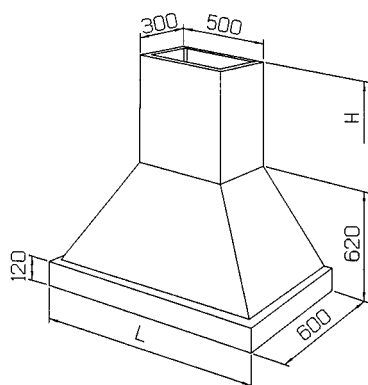

FRANKE KARTANO 11, 80 CM PUULIEDELLE

TUOTEKUVA/MITTAPIIRROS

TUOTE NRO

LVI-KOODI

ALV. 0 %

ALV. 24 %

FRANKE KARTANO 11 PUULIEDELLE, SEINÄMALLI

Materiaali	rst
Järjestelmä	A, B1, B2
Säätö	kiertokytkin
Nopeudet	3
Moottori	70 W
Äänitaso	max 58 dB/A
Valot	2 x35 W halogen
Huom. arvot A järjestelmälle	

Kokonaiskorkeus

teleskooppiputki
900 - 1100 mm lyhyt
tai 1200 - 1400 mm pitkä

Järjestelmä A, B1, B2

Kartano 80 cm

lyhyt (A) 110.0176.697

7612980516360

1712,00 2122,88

pitkä (A) 110.0176.695

7612980516353

1712,00 2122,88

lyhyt (B1) 110.0176.712

7612980516476

1712,00 2122,88

pitkä (B1) 110.0176.713

7612980516483

1712,00 2122,88

lyhyt (B2) 110.0177.101

7612980518845

1712,00 2122,88

pitkä (B2) 110.0177.102

7612980518852

1712,00 2122,88