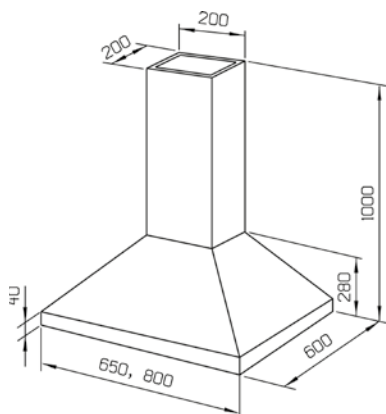

FRANKE KARTANO

TUOTEKUVA/MITTAPIIRROS

TUOTE NRO

LVI-KOODI

ALV. 0 %

ALV. 24 %

FRANKE KARTANO 79 SAAREKEMALLI

Materiaali rst

TUOTE NRO	LVI-KOODI	ALV. 0 %	ALV. 24 %
65 cm 110.004.1.447	8057236	629,00	779,96

80 cm 110.0039.229	8057239	629,00	779,96

Sisustakupu (tilattava erikseen, kts. s. 119-120)

Järjestelmä

A F400 110.0037.334	8057184	294,00	364,56

B2 F485 110.0039.140	8057292	280,00	347,20

B3 F480 110.0037.972	8057293	327,00	405,48

B4 110.0041.763 *	8057246	406,00	503,44

B4 110.0255.531 **	7903306	406,00	503,44

*LTO-ohjauksella AC moottorille

** LTO 0-10v ohj. EC moottorille

Huom. hormiputki kiinteä 1-osainen, ei saatavana jatkoputkea

Katso lisävarusteet s. 121