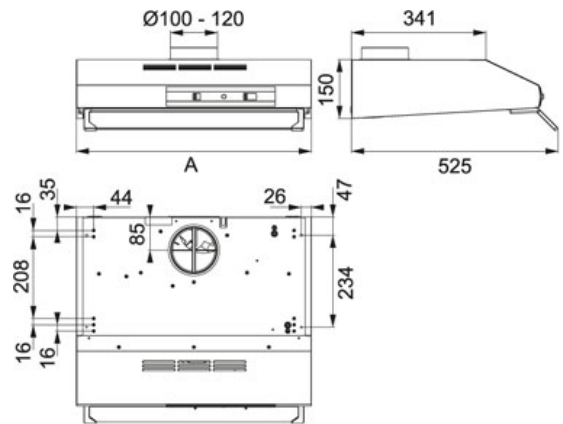

TEKNISET TIEDOT

TUOTEPERHE: Liesikuvut MATERIAALI: Valkoinen SERIES: CLASSIC F741 MALLI: KEITTIÖKALUSTEISIIN ASENNETTAVA 50CM

Tuotetiedot

| | |
|--|--------------------------------------|
| Tuotekoodi | 110.0171.184 |
| LVI koodi | 7921052 |
| Järjestelmä | A,C Klikkaa tästä |
| Tyyppi | Keittiökaluasteisiin asennettava |
| Liesikuvun leveys | 50 |
| Nopeudet | 3 |
| Imuteho m ³ /h IEC 61591 max. | 170 m ³ /h |
| Noiselevel MAX. | 58 db |
| Moottori tyyppi | K18 |
| Rasvasuodatin | Metal cassette |
| Valaistus | Halogen Lamps 1x28W |
| Voltage | 220-240 |
| Säätö | Liukukytkin |

Lisävarusteet

112.0017.979