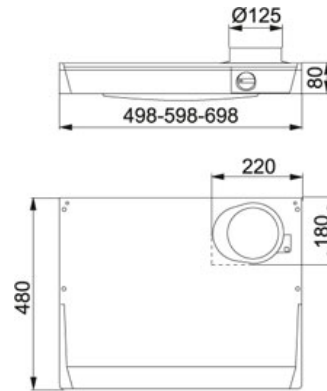

TEKNISET TIEDOT

TUOTEPERHE: Liesikuvut MATERIAALI: Valkoinen SERIES: F210 MALLI: F210 50CM KEITTIÖKALUSTEISIIN ASENNETTAVA, A

Tuotetiedot

Tuotekoodi	110.0037.439
LVI koodi	8057101
Järjestelmä	A Klikkaa tästä
Tyyppi	Liesituuletin
Liesikupumalli	Keittiökaluasteisiin asennettava
Liesikuvun leveys	50
Nopeudet	3
Imuteho m3/h IEC 61591 max.	340 m3/h
Imuteho m3/h IEC 61591 min.	170 m3/h
Äänitaso EN 60704-3 max.	63 dB(A)
Äänitaso EN 60704-3 min.	48 dB(A)
Moottoriteho (W)	70 W
Moottori tyyppi	FFU
Valaistus	Loistelamppu 1x9W
Voltage	230
Säätö	Mekaaninen
Suosittelava asennuskorkeus liedestä	Sähköliedestä 400 mm Kaasuliiedestä 650 mm