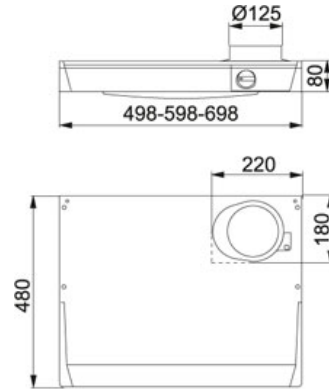

# TEKNISET TIEDOT

TUOTEPERHE: Liesikuvut MATERIAALI: Ruostumaton teräs SERIES: F215 MALLI: F215 60CM KEITTIÖKALUSTEISIIN  
ASENNETTAVA, A

## Tuotetiedot

Tuotekoodi	110.0037.373
LVI koodi	8057111
Järjestelmä	A <a href="#">Klikkaa tästä</a>
Tyyppi	Liesituuletin
Liesikupumalli	Keittiökaluasteisiin asennettava
Liesikuvun leveys	60
Nopeudet	5
Imuteho m3/h IEC 61591 max.	340 m3/h
Imuteho m3/h IEC 61591 min.	100 m3/h
Äänitaso EN 60704-3 max.	63 dB(A)
Äänitaso EN 60704-3 min.	48 dB(A)
Moottoriteho (W)	72 W
Moottori tyyppi	FFU
Valaistus	9 tai 11W loisteputki
Voltage	230
Säätö	Mekaaninen
Suosittelava asennuskorkeus liedestä	Sähköliedestä 400 mm Kaasuliiedestä 650 mm