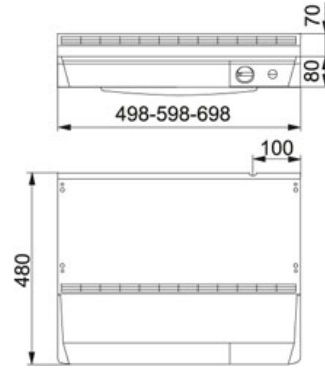

# TEKNISET TIEDOT

TUOTEPERHE: Liesikuvut MATERIAALI: Valkoinen SERIES: F230 MALLI: F230 60CM KEITTIÖKALUSTEISIIN ASENNETTAVA, C

## Tuotetiedot

Tuotekoodi	110.0038.559
LVI koodi	8057122
Järjestelmä	C <a href="#">Klikkaa tästä</a>
Tyyppi	Kattomalli
Liesikuvun leveys	60
Nopeudet	3
Capacity DIN IEC 61591 Int.	200 m3/h
Imuteho m3/h IEC 61591 max.	0 m3/h
Imuteho m3/h IEC 61591 min.	130 m3/h
Äänitaso EN 60704-3 max.	59 dB
Äänitaso EN 60704-3 min.	45 dB(A)
Moottoriteho (W)	70 W
Moottori tyyppi	FFU
Valaistus	PL energy saving 1x11W
Voltage	230
Säätö	Rorative
Suosittelava asennuskorkeus liedestä	Sähköliedestä 400 mm Kaasuliedestä 650 mm