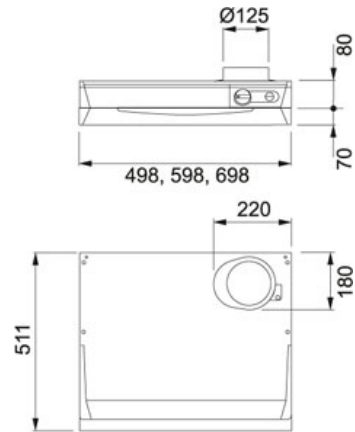

# TEKNISET TIEDOT

TUOTEPERHE: Liesikuvut MATERIAALI: Valkoinen SERIES: F251-10 MALLI: F251-10 KEITTIÖKALUSTEISIIN ASENNETTAVA 60CM B2

## Tuotetiedot

Tuotekoodi	110.0037.435
LVI koodi	8057134
Järjestelmä	B2 <a href="#">Klikkaa tästä</a>
Tyyppi	Keittiökaluasteisiin asennettava
Liesikuvun leveys	60
Nopeudet	3
Imuteho m3/h IEC 61591 max.	0 m3/h
Imuteho m3/h IEC 61591 min.	0 m3/h
Äänitaso EN 60704-3 max.	60 dB
Äänitaso EN 60704-3 min.	40 dB
Moottori tyyppi	Ilman moottoria
Valaistus	9 tai 11W loisteputki
Voltage	230
Säätö	Rorative
Suosittelava asennuskorkeus liedestä	Sähköliedestä 400 mm Kaasuliedestä 650 mm