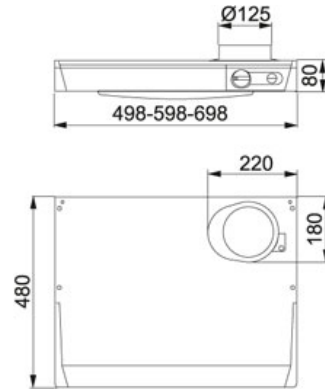

TEKNISET TIEDOT

TUOTEPERHE: Liesikuvut MATERIAALI: Valkoinen SERIES: F251-16 50CM B3 MALLI: KEITTIÖKALUSTEISIIN ASENNETTAVA

Tuotetiedot

Tuotekoodi	110.0065.966
LVI koodi	8057131
Järjestelmä	B3 Klikkaa tästä
Tyyppi	Keittiökaluasteisiin asennettava
Liesikuvun leveys	50
Imuteho m3/h IEC 61591 max.	0 m3/h
Imuteho m3/h IEC 61591 min.	0 m3/h
Äänitaso EN 60704-3 max.	60 dB
Äänitaso EN 60704-3 min.	40 dB
Moottori tyyppi	Ilman moottoria
Voltage	230
Säätö	Rorative
Kokonais korkeus	200 mm
Mitat	540 mm