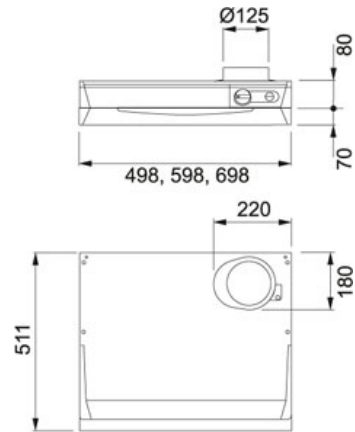

TEKNISET TIEDOT

TUOTEPERHE: Liesikuvut MATERIAALI: Ruostumaton teräs SERIES: F251-16 60CM B3 MALLI: KEITTIÖKALUSTEISIIN ASENNETTAVA

Tuotetiedot

Tuotekoodi	110.0038.544
LVI koodi	8057135
Järjestelmä	B3 Klikkaa tästä
Tyyppi	Keittiökaluasteisiin asennettava
Liesikuvun leveys	60
Nopeudet	3
Imuteho m3/h IEC 61591 max.	0 m3/h
Imuteho m3/h IEC 61591 min.	0 m3/h
Äänitaso EN 60704-3 max.	60 dB
Äänitaso EN 60704-3 min.	40 dB
Moottori tyyppi	Ilman moottoria
Valaistus	9 tai 11W loisteputki
Voltage	230
Säätö	Rorative
Suosittelava asennuskorkeus liedestä	Sähköliedestä 400 mm Kaasuliedestä 650 mm