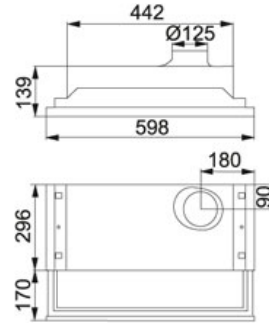

TEKNISET TIEDOT

TUOTEPERHE: Liesikuvut MATERIAALI: Valkoinen SERIES: F420 MALLI: FSF420 KALUSTEISIIN ASENNETTAVA, A

Tuotetiedot

| | |
|---|--|
| Tuotekoodi | 110.0037.335 |
| LVI koodi | 8057151 |
| Järjestelmä | A Klikkaa tästä |
| Tyyppi | Kattomalli |
| Tyyppi | Liesituuletin |
| Liesikupumalli | Pull-out |
| Liesikuvun leveys | 60 |
| Nopeudet | 3 |
| Imuteho m3/h IEC 61591 max. | 350 m3/h |
| Imuteho m3/h IEC 61591 min. | 190 m3/h |
| Äänitaso EN 60704-3 max. | 64 dB(A) |
| Äänitaso EN 60704-3 min. | 49 dB(A) |
| Moottoriteho (W) | 70 W |
| Moottori tyyppi | FFU |
| Valaistus | PL energy saving 1x11W |
| Voltage | 230 |
| Säätö | Mekaaninen |
| Suosittelava asennuskorkeus liedestä | 450 mm sähköliedestä ja 650 mm kaasuliedestä |