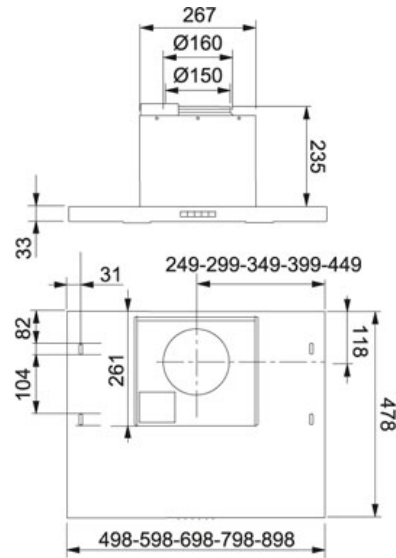

# TEKNISET TIEDOT

TUOTEPERHE: Liesikuvut MATERIAALI: Ruostumaton teräs SERIES: F600 MALLI: F600 60 CM KEITTIÖKALUSTEISIIN  
ASENNETTAVA, A,

## Tuotetiedot

Tuotekoodi	110.0063.813
LVI koodi	8057182
Järjestelmä	B1 <a href="#">Klikkaa tästä</a>
Tyyppi	Semi-integrated
Tyyppi	Liesituuletin
Liesikupumalli	Keittiökaluasteisiin asennettava
Liesikuvun leveys	60
Nopeudet	4+int.
Capacity DIN IEC 61591 Int.	600 m3/h
Imuteho m3/h IEC 61591 max.	360 m3/h
Imuteho m3/h IEC 61591 min.	120 m3/h
Äänitaso	72 dB(A)
Äänitaso EN 60704-3 max.	61 dB(A)
Äänitaso EN 60704-3 min.	34 dB(A)
Moottoriteho (W)	205 W
Moottori tyyppi	HIP
Valaistus	Halogen 2x20W
Voltage	230
Säätö	Painonapit
Suosittelava asennuskorkeus liedestä	Sähköliedestä: 500mm Kaasuliedestä: 650mm