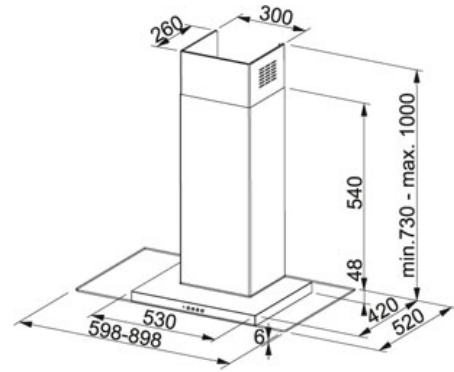

TEKNISET TIEDOT

TUOTEPERHE: Liesikuvut MATERIAALI: Ruostumaton teräs SERIES: GLASSY MALLI: FGL 9104 XS ECS SEINÄMALLI, 60 CM, A,C

Tuotetiedot

Tuotekoodi	110.0154.546
LVI koodi	8057310
Järjestelmä	A,C Klikkaa tästä
Tyyppi	Decorative
Tyyppi	Designkupu
Liesikupumalli	Seinämalli
Liesikuvun leveys	90
Nopeudet	3
Capacity DIN IEC 61591 Int.	580 m ³ /h
Imuteho m ³ /h IEC 61591 max.	460 m ³ /h
Imuteho m ³ /h IEC 61591 min.	260 m ³ /h
Äänitaso	67 dB(A)
Äänitaso EN 60704-3 max.	63 dB(A)
Äänitaso EN 60704-3 min.	51 dB(A)
Moottoriteho (W)	205 W
Moottori tyyppi	HIP
Valaistus	Halogen 2x20W
Voltage	220-240
Säätö	Electromechanical
Suosittelava asennuskorkeus liedestä	650 mm

Lisävarusteet

112.0016.756

112.0017.983