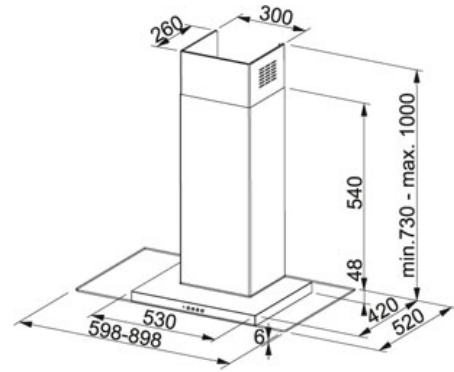

TEKNISET TIEDOT

TUOTEPERHE: Liesikuvut MATERIAALI: Ruostumaton teräs SERIES: GLASSY MALLI: FGL 6104 XS ECS SEINÄMALLI, 60 CM, A,C

Tuotetiedot

Tuotekoodi	110.0154.545
LVI koodi	8057309
Järjestelmä	A,C Klikkaa tästä
Tyyppi	Decorative
Tyyppi	Designkupu
Liesikupumalli	Seinämalli
Liesikuvun leveys	60
Nopeudet	3
Capacity DIN IEC 61591 Int.	580 m ³ /h
Imuteho m ³ /h IEC 61591 max.	460 m ³ /h
Imuteho m ³ /h IEC 61591 min.	260 m ³ /h
Äänitaso	67 dB(A)
Äänitaso EN 60704-3 max.	63 dB(A)
Äänitaso EN 60704-3 min.	51 dB(A)
Moottoriteho (W)	205 W
Moottori tyyppi	HIP
Valaistus	Halogen 2x20W
Voltage	220-240
Säätö	Electromechanical
Suosittelava asennuskorkeus liedestä	650 mm

Lisävarusteet

112.0016.756

112.0017.983