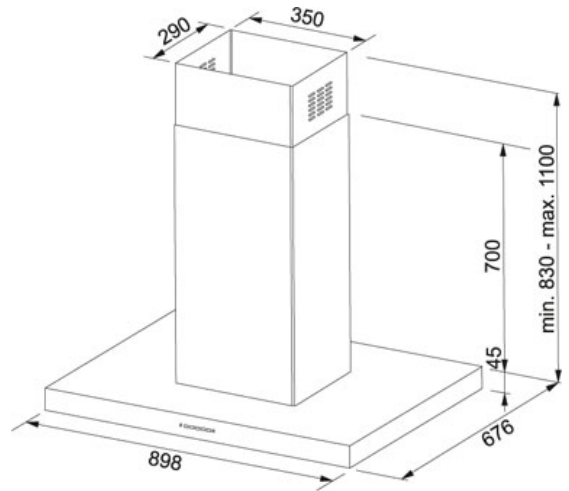

TEKNISET TIEDOT

TUOTEPERHE: Liesikuvut MATERIAALI: Ruostumaton teräs SERIES: FORMAT 45 MALLI: FDF 9044 I XS ECS SAAREKEMALLI, A

Tuotetiedot

Tuotekoodi	110.0181.659
LVI koodi	8057267
Järjestelmä	A,C Klikkaa tästä
Tyyppi	Decorative
Tyyppi	Designkupu
Liesikupumalli	Saareke
Liesikuvun leveys	90
Nopeudet	3
Capacity DIN IEC 61591 Int.	580 m3/h
Imuteho m3/h IEC 61591 max.	460 m3/h
Imuteho m3/h IEC 61591 min.	260 m3/h
Äänitaso	67 dB(A)
Äänitaso EN 60704-3 max.	63 dB(A)
Äänitaso EN 60704-3 min.	51 dB(A)
Moottoriteho (W)	205 W
Moottori tyyppi	HIP
Valaistus	Halogenit 4x20W
Voltage	220-240
Säätö	Painonapit
Suosittelava asennuskorkeus liedestä	650 mm

Lisävarusteet

112.0016.756

112.0017.991