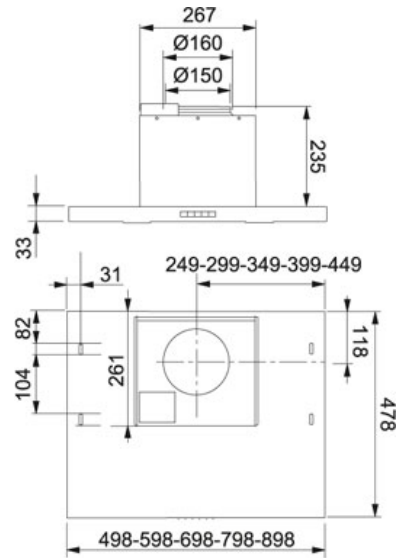

# TEKNISET TIEDOT

TUOTEPERHE: Liesikuvut MATERIAALI: Ruostumaton teräs SERIES: F600 MALLI: 602-17 KEITTIÖKALUSTEISIIN  
ASENNETTAVA, 60 CM, B4

## Tuotetiedot

Tuotekoodi	110.0066.050
LVI koodi	7921036
Järjestelmä	B4 <a href="#">Klikkaa tästä</a>
Tyyppi	Decorative
Liesikupumalli	Seinämalli
Liesikuvun leveys	60
Imuteho m <sup>3</sup> /h IEC 61591 max.	0 m <sup>3</sup> /h
Imuteho m <sup>3</sup> /h IEC 61591 min.	0 m <sup>3</sup> /h
Äänitaso EN 60704-3 max.	60 dB
Äänitaso EN 60704-3 min.	40 dB
Moottori tyyppi	Ilman moottoria
Voltage	230
Säätö	Painonapit
Kokonais korkeus	340 mm
Mitat	600 mm