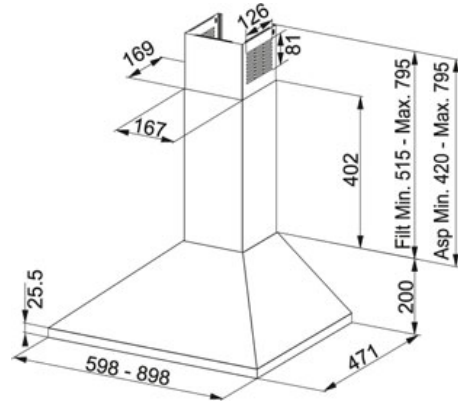

TEKNISET TIEDOT

TUOTEPERHE: Liesikuvut MATERIAALI: Ruostumaton teräs SERIES: JOY MALLI: FJO 604 W XS A, C SEINÄMALLI

Tuotetiedot

Tuotekoodi	110.0061.970
LVI koodi	7921037
Järjestelmä	A,C Klikkaa tästä
Liesikupumalli	Seinämalli
Liesikuvun leveys	60
Nopeudet	3
Imuteho m3/h IEC 61591 max.	430 m3/h
Imuteho m3/h IEC 61591 min.	230 m3/h
Äänitaso EN 60704-3 max.	67 dB(A)
Äänitaso EN 60704-3 min.	53 dB(A)
Moottoriteho (W)	145 W
Moottori tyyppi	K40
Rasvasuodatin	Alumiini kasetti
Valaistus	2 x 40W hehkulamput
Voltage	220-240
Säätö	Painonapit