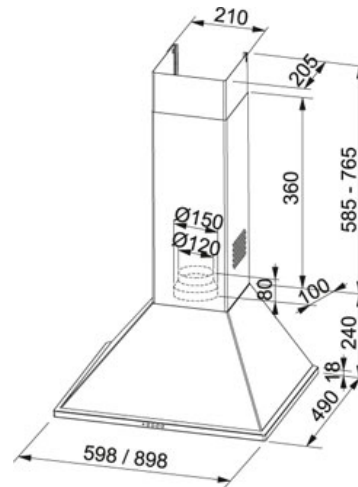

TEKNISET TIEDOT

TUOTEPERHE: Liesikuvut MATERIAALI: Ruostumaton teräs SERIES: LUNAR MALLI: FDL 9054 XS ECS 90 CM, SEINÄMALLI A,C

Tuotetiedot

Tuotekoodi	110.0018.983
LVI koodi	8057260
Järjestelmä	A,C Klikkaa tästä
Tyyppi	Decorative
Tyyppi	Designkupu
Liesikupumalli	Seinämalli
Liesikuvun leveys	90
Nopeudet	3
Imuteho m3/h IEC 61591 max.	750 m3/h
Imuteho m3/h IEC 61591 min.	320 m3/h
Äänitaso EN 60704-3 max.	63 dB(A)
Äänitaso EN 60704-3 min.	51 dB(A)
Moottoriteho (W)	205 W
Moottori tyyppi	HIP
Valaistus	Halogen 2x20W
Voltage	220-240
Säätö	Elektroninen
Suosittelava asennuskorkeus liedestä	650 mm

Lisävarusteet

112.0016.755

112.0017.989