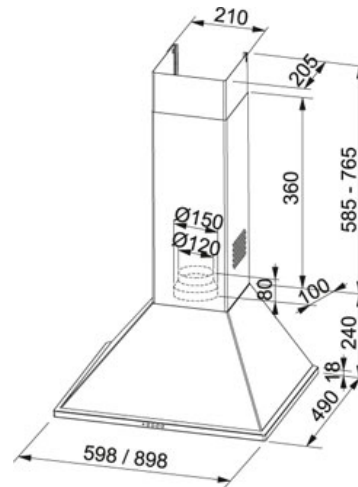

TEKNISET TIEDOT

TUOTEPERHE: Liesikuvut MATERIAALI: Ruostumaton teräs SERIES: LUNAR MALLI: FDL 6054 XS ECS 60 CM SEINÄMALLI A,C

Tuotetiedot

Tuotekoodi	110.0018.981
LVI koodi	8057259
Järjestelmä	A,C Klikkaa tästä
Tyyppi	Decorative
Tyyppi	Designkupu
Liesikupumalli	Seinämalli
Liesikuvun leveys	60
Nopeudet	3
Imuteho m3/h IEC 61591 max.	750 m3/h
Imuteho m3/h IEC 61591 min.	320 m3/h
Äänitaso EN 60704-3 max.	63 dB(A)
Äänitaso EN 60704-3 min.	51 dB(A)
Moottoriteho (W)	205 W
Moottori tyyppi	HIP
Valaistus	Halogen 2x20W
Voltage	220-240
Säätö	Elektroninen
Suosittelava asennuskorkeus liedestä	650 mm

Lisävarusteet

112.0016.755

112.0017.989