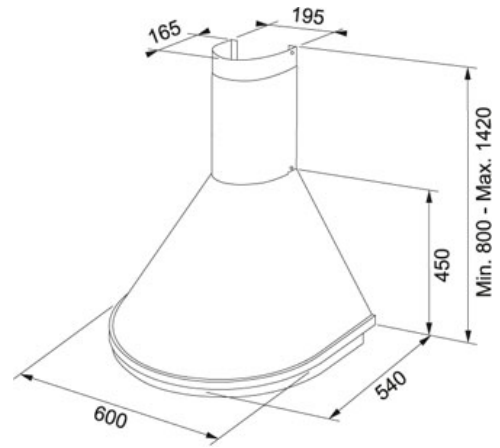

# TEKNISET TIEDOT

TUOTEPERHE: Liesikuvut MATERIAALI: Ruostumaton teräs SERIES: KARTANO MALLI: 60 CM LYHYELLÄ PUTKELLA,  
SEINÄMALLI

## Tuotetiedot

Tuotekoodi	110.0033.602
LVI koodi	8057218
Tyyppi	Decorative
Liesikupumalli	Seinämalli
Liesikuvun leveys	60
Imuteho m3/h IEC 61591 max.	0 m3/h
Imuteho m3/h IEC 61591 min.	0 m3/h
Äänitaso EN 60704-3 max.	60 dB
Äänitaso EN 60704-3 min.	40 dB
Moottori tyyppi	Ilman moottoria
Kokonais korkeus	570 mm
Mitat	640 mm