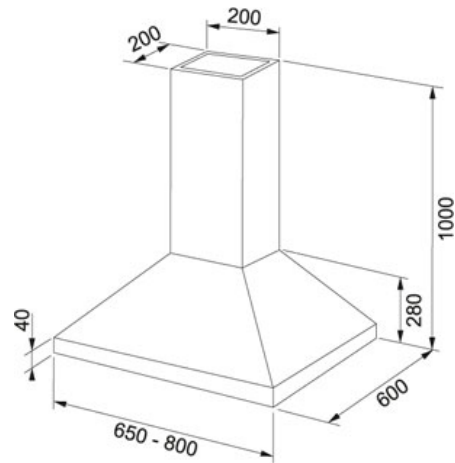

TEKNISET TIEDOT

TUOTEPERHE: Liesikuvut MATERIAALI: Ruostumaton teräs SERIES: KARTANO MALLI: KARTANO 79 80CM SAAREKEMALLI

Tuotetiedot

Tuotekoodi	110.0039.229
LVI koodi	8057239
Tyyppi	Decorative
Liesikupumalli	Saareke
Liesikuvun leveys	80
Imuteho m ³ /h IEC 61591 max.	0 m ³ /h
Imuteho m ³ /h IEC 61591 min.	0 m ³ /h
Äänitaso EN 60704-3 max.	60 dB
Äänitaso EN 60704-3 min.	40 dB
Moottori tyyppi	Ilman moottoria