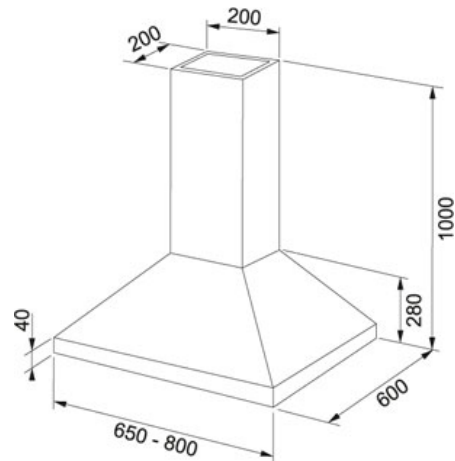

# TEKNISET TIEDOT

TUOTEPERHE: Liesikuvut MATERIAALI: Ruostumaton teräs SERIES: KARTANO MALLI: KARTANO 79 65CM SAAREKEMALLI

## Tuotetiedot

Tuotekoodi	110.0041.447
LVI koodi	8057236
Tyyppi	Decorative
Liesikupumalli	Saareke
Liesikuvun leveys	65
Imuteho m <sup>3</sup> /h IEC 61591 max.	0 m <sup>3</sup> /h
Imuteho m <sup>3</sup> /h IEC 61591 min.	0 m <sup>3</sup> /h
Äänitaso EN 60704-3 max.	60 dB
Äänitaso EN 60704-3 min.	40 dB
Moottori tyyppi	Ilman moottoria