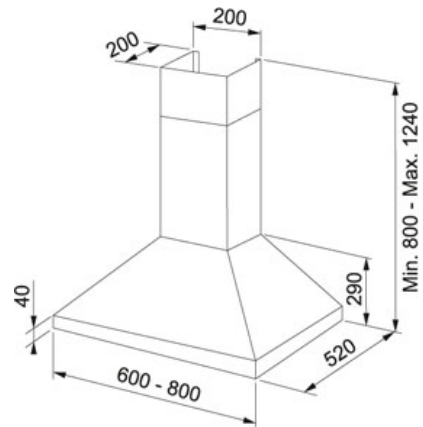

TEKNISET TIEDOT

TUOTEPERHE: Liesikuvut MATERIAALI: Ruostumaton teräs SERIES: KARTANO MALLI: KARTANO 69 80CM SEINÄMALLI

Tuotetiedot

| | |
|---|---------------------|
| Tuotekoodi | 110.0039.215 |
| LVI koodi | 8057230 |
| Tyyppi | Decorative |
| Liesikupumalli | Seinämalli |
| Liesikuvun leveys | 80 |
| Imuteho m³/h IEC 61591 max. | 0 m ³ /h |
| Imuteho m³/h IEC 61591 min. | 0 m ³ /h |
| Äänitaso EN 60704-3 max. | 60 dB |
| Äänitaso EN 60704-3 min. | 40 dB |
| Moottori tyyppi | Ilman moottoria |